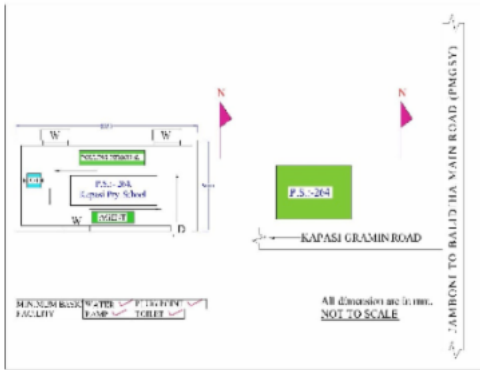

নির্বাচক নিবন্ধন আধিকারিকের স্বাক্ষর

Nazri Naksha

Google Map View

Polling Station Building Front View

Polling Station Front View

Cad View

Key MAP View

1 নাম : বরণ মন্না পিতার নাম: যতীন্দ্র নাথ মন্না বাড়ির নং : নং০০৬ বয়স : 27 লিঙ্গ : পুরুষ	XWQ2359396 ফটো উপলব্ধ	2 নাম : শচীন মন্না পিতার নাম: জলধর মন্না বাড়ির নং : এন0014 বয়স : 25 লিঙ্গ : পুরুষ	XWQ2060598 ফটো উপলব্ধ	3 নাম : দুলাল মন্না পিতার নাম: জলধর মন্না বাড়ির নং : n0101 বয়স : 27 লিঙ্গ : পুরুষ	XWQ1953900 ফটো উপলব্ধ
4 নাম : রূপালী মন্না স্বামীর নাম: ঠাকুরদাস মন্না বাড়ির নং : n 0015 বয়স : 26 লিঙ্গ : মহিলা	XWQ1990217 ফটো উপলব্ধ	5 নাম : শেফালী মন্না পিতার নাম: সনাতন মন্না বাড়ির নং : এন০০১৭ বয়স : 27 লিঙ্গ : মহিলা	XWQ2293710 ফটো উপলব্ধ	6 নাম : চিন্ময় মন্না পিতার নাম: গৌরহরি মন্না বাড়ির নং : n0018 বয়স : 45 লিঙ্গ : পুরুষ	DRK1785443 ফটো উপলব্ধ
7 নাম : রাখী বারিক মন্না স্বামীর নাম: চিন্ময় মন্না বাড়ির নং : N0018 বয়স : 38 লিঙ্গ : মহিলা	DRK2785202 ফটো উপলব্ধ	8 নাম : হরিশচন্দ্র মন্না পিতার নাম: সীতারাম মন্না বাড়ির নং : n0007 বয়স : 33 লিঙ্গ : পুরুষ	XWQ1700731 ফটো উপলব্ধ	9 নাম : পারুল মন্না স্বামীর নাম: সীতারাম মন্না বাড়ির নং : n0007 বয়স : 57 লিঙ্গ : মহিলা	XWQ1700772 ফটো উপলব্ধ
10 নাম : সীতারাম মন্না পিতার নাম: ইন্দ্রজিৎ মন্না বাড়ির নং : n0007 বয়স : 62 লিঙ্গ : পুরুষ	XWQ1700764 ফটো উপলব্ধ	11 নাম : বাসন্তী মন্না স্বামীর নাম: তপন মন্না বাড়ির নং : n0007 বয়স : 37 লিঙ্গ : মহিলা	XWQ1159367 ফটো উপলব্ধ	12 নাম : তপন মন্না পিতার নাম: রাধানাথ মন্না বাড়ির নং : n0007 বয়স : 39 লিঙ্গ : পুরুষ	XWQ1072842 ফটো উপলব্ধ
13 নাম : তরুন মন্না পিতার নাম: তপন মন্না বাড়ির নং : এন0007 বয়স : 20 লিঙ্গ : পুরুষ	XWQ2423986 ফটো উপলব্ধ	14 নাম : রীতা মন্না স্বামীর নাম: যতীন্দ্রনাথ মন্না বাড়ির নং : n0006 বয়স : 52 লিঙ্গ : মহিলা	XWQ1700756 ফটো উপলব্ধ	15 নাম : অষ্টমী মন্না স্বামীর নাম: বনমালী মন্না বাড়ির নং : n0006 বয়স : 46 লিঙ্গ : মহিলা	DRK1840479 ফটো উপলব্ধ
16 নাম : বনমালী মন্না পিতার নাম: কুশাকুর মন্না বাড়ির নং : n0006 বয়স : 53 লিঙ্গ : পুরুষ	WB/33/231/201814 ফটো উপলব্ধ	17 নাম : যতীন্দ্র মন্না পিতার নাম: কুশাকুর মন্না বাড়ির নং : n0006 বয়স : 55 লিঙ্গ : পুরুষ	WB/33/231/201555 ফটো উপলব্ধ	18 নাম : পুষ্প মন্না স্বামীর নাম: কুশাকুর মন্না বাড়ির নং : n0006 বয়স : 79 লিঙ্গ : মহিলা	WB/33/231/201542 ফটো উপলব্ধ
19 নাম : ভবানী মন্না পিতার নাম: বনমালী মন্না বাড়ির নং : এন0006 বয়স : 20 লিঙ্গ : মহিলা	XWQ2388197 ফটো উপলব্ধ	20 নাম : বিভীষণ মন্না পিতার নাম: রাজেন্দ্র নাথ মন্না বাড়ির নং : n0001 বয়স : 46 লিঙ্গ : পুরুষ	XWQ1159375 ফটো উপলব্ধ	21 নাম : অনিমা প্রামানিক(মন্না) স্বামীর নাম: বিভীষণ মন্না বাড়ির নং : n0001 বয়স : 33 লিঙ্গ : মহিলা	XWQ1466929 ফটো উপলব্ধ
22 নাম : পুষ্পাঞ্জলি মন্না স্বামীর নাম: কমলেশ মন্না বাড়ির নং : n0019 বয়স : 29 লিঙ্গ : মহিলা	XWQ1779149 ফটো উপলব্ধ	23 নাম : কমলেশ মন্না পিতার নাম: বঙ্কিম মন্না বাড়ির নং : n0019 বয়স : 35 লিঙ্গ : পুরুষ	XWQ1299569 ফটো উপলব্ধ	24 নাম : কল্পনা মন্না স্বামীর নাম: বঙ্কিম মন্না বাড়ির নং : n0019 বয়স : 53 লিঙ্গ : মহিলা	DRK2862613 ফটো উপলব্ধ
25 নাম : মঞ্জুরানী মন্না স্বামীর নাম: গৌরহরি মন্না বাড়ির নং : n0018 বয়স : 55 লিঙ্গ : মহিলা	WB/33/231/201493 ফটো উপলব্ধ	26 নাম : গৌরহরি মন্না পিতার নাম: গোপাল মন্না বাড়ির নং : n0018 বয়স : 70 লিঙ্গ : পুরুষ	WB/33/231/201720 ফটো উপলব্ধ	27 নাম : উষারানী মন্না স্বামীর নাম: সনাতন মন্না বাড়ির নং : n0017 বয়স : 56 লিঙ্গ : মহিলা	DRK2862605 ফটো উপলব্ধ
28 নাম : শিখা প্রামানিক(মন্না) স্বামীর নাম: গুনধর মন্না বাড়ির নং : n0016 বয়স : 41 লিঙ্গ : মহিলা	XWQ1466846 ফটো উপলব্ধ	29 নাম : গুনধর মন্না পিতার নাম: নিরঞ্জন মন্না বাড়ির নং : n0016 বয়স : 49 লিঙ্গ : পুরুষ	XWQ2447290 ফটো উপলব্ধ	30 নাম : মন্দোদরী মন্না স্বামীর নাম: নিরঞ্জন মন্না বাড়ির নং : n0016 বয়স : 66 লিঙ্গ : মহিলা	DRK2862621 ফটো উপলব্ধ