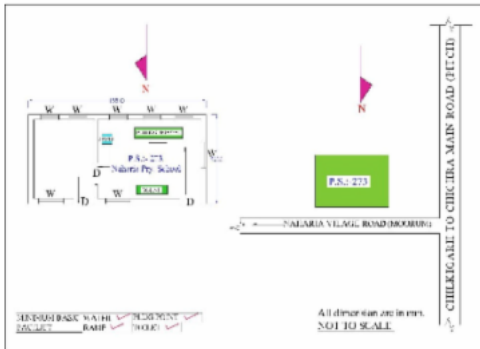

নির্বাচক নিবন্ধন আধিকারিকের স্বাক্ষর

Nazri Naksha

Google Map View

Polling Station Building Front View

Polling Station Front View

Cad View

Key MAP View

1 নাম : মানকো টুডু স্বামীর নাম: চৈতন টুডু বাড়ির নং : n0004 বয়স : 66 লিঙ্গ : মহিলা	DRK2869121 ফটো উপলব্ধ	2 নাম : শ্যামলাল টুডু পিতার নাম: চৈতন টুডু বাড়ির নং : n0004 বয়স : 44 লিঙ্গ : পুরুষ	DRK2503894 ফটো উপলব্ধ	3 নাম : সুরচ টুডু স্বামীর নাম: শ্যামলাল টুডু বাড়ির নং : n0004 বয়স : 33 লিঙ্গ : মহিলা	XWQ1392141 ফটো উপলব্ধ
4 নাম : রুপচাঁদ টুডু পিতার নাম: চৈতন টুডু বাড়ির নং : n0004 বয়স : 42 লিঙ্গ : পুরুষ	XWQ1301712 ফটো উপলব্ধ	5 নাম : ফুলমনি টুডু(সরেন) স্বামীর নাম: রুপচাঁদ টুডু বাড়ির নং : n0004 বয়স : 30 লিঙ্গ : মহিলা	XWQ1780402 ফটো উপলব্ধ	6 নাম : নকুল দন্ডপাট পিতার নাম: বাদল দন্ডপাট বাড়ির নং : এন0034 বয়স : 26 লিঙ্গ : পুরুষ	XWQ1992130 ফটো উপলব্ধ
7 নাম : দিপালী দাস স্বামীর নাম: নেপাল দাস বাড়ির নং : n0014 বয়স : 51 লিঙ্গ : মহিলা	XWQ0811091 ফটো উপলব্ধ	8 নাম : নেপাল দাস পিতার নাম: পঞ্চনন দাস বাড়ির নং : n 014 বয়স : 56 লিঙ্গ : পুরুষ	XWQ2001766 ফটো উপলব্ধ	9 নাম : বীরেন নায়েক পিতার নাম: গান্ধী নায়েক বাড়ির নং : n0009 বয়স : 28 লিঙ্গ : পুরুষ	XWQ1868850 ফটো উপলব্ধ
10 নাম : সঞ্জীৎ নায়েক পিতার নাম: জয়রাম নায়েক বাড়ির নং : n0130 বয়স : 35 লিঙ্গ : পুরুষ	XWQ1302173 ফটো উপলব্ধ	11 নাম : পুটকী নায়েক পিতার নাম: জয়রাম নায়েক বাড়ির নং : n0197 বয়স : 35 লিঙ্গ : মহিলা	XWQ1868983 ফটো উপলব্ধ	12 নাম : মগলী নায়েক স্বামীর নাম: রাম নায়েক বাড়ির নং : n0237 বয়স : 51 লিঙ্গ : মহিলা	XWQ1955459 ফটো উপলব্ধ
13 নাম : দোলগোবিন্দ নায়েক পিতার নাম: মনু নায়েক বাড়ির নং : এন০০৭ বয়স : 23 লিঙ্গ : পুরুষ	XWQ2284313 ফটো উপলব্ধ	14 নাম : সোনালী নায়েক স্বামীর নাম: বিশুজিৎ নায়েক বাড়ির নং : N0013 বয়স : 24 লিঙ্গ : মহিলা	XWQ2119139 ফটো উপলব্ধ	15 নাম : অশ্ৰমী নায়েক পিতার নাম: গান্ধী নায়েক বাড়ির নং : এন0009 বয়স : 26 লিঙ্গ : মহিলা	XWQ2074201 ফটো উপলব্ধ
16 নাম : সরস্বতী নায়েক স্বামীর নাম: বাবলু নায়েক বাড়ির নং : এন0008 বয়স : 36 লিঙ্গ : মহিলা	SKS1264357 ফটো উপলব্ধ	17 নাম : মঙ্গলি নায়েক স্বামীর নাম: মকরু নায়েক বাড়ির নং : n0010 বয়স : 39 লিঙ্গ : মহিলা	XWQ1301688 ফটো উপলব্ধ	18 নাম : লেদি নায়েক স্বামীর নাম: জুট নায়েক বাড়ির নং : n0010 বয়স : 38 লিঙ্গ : মহিলা	XWQ1301704 ফটো উপলব্ধ
19 নাম : সুরকুনি নায়েক স্বামীর নাম: শশাঙ্ক নায়েক বাড়ির নং : n0011 বয়স : 66 লিঙ্গ : মহিলা	WB/33/231/228194 ফটো উপলব্ধ	20 নাম : অজিত নায়েক পিতার নাম: শশাঙ্ক নায়েক বাড়ির নং : n0011 বয়স : 55 লিঙ্গ : পুরুষ	WB/33/231/228322 ফটো উপলব্ধ	21 নাম : বনু নায়েক স্বামীর নাম: অজিত নায়েক বাড়ির নং : n0011 বয়স : 34 লিঙ্গ : মহিলা	XWQ1301670 ফটো উপলব্ধ
22 নাম : সুজিত নায়েক পিতার নাম: শশাঙ্ক নায়েক বাড়ির নং : n0011 বয়স : 42 লিঙ্গ : পুরুষ	DRK2097509 ফটো উপলব্ধ	23 নাম : কাকুলী নায়েক স্বামীর নাম: সুজিত নায়েক বাড়ির নং : n0011 বয়স : 37 লিঙ্গ : মহিলা	XWQ1392125 ফটো উপলব্ধ	24 নাম : বিশুজিত নায়েক পিতার নাম: শশাঙ্ক নায়েক বাড়ির নং : n0013 বয়স : 40 লিঙ্গ : পুরুষ	DRK3017779 ফটো উপলব্ধ
25 নাম : বাহার নায়েক স্বামীর নাম: জয়রাম নায়েক বাড়ির নং : n0130 বয়স : 58 লিঙ্গ : মহিলা	WB/33/231/234236 ফটো উপলব্ধ	26 নাম : লক্ষী নায়েক পিতার নাম: গান্ধী নায়েক বাড়ির নং : n0009 বয়স : 35 লিঙ্গ : মহিলা	XWQ1868843 ফটো উপলব্ধ	27 নাম : সুভাষ নায়েক পিতার নাম: পরেশ নায়েক বাড়ির নং : n0007 বয়স : 71 লিঙ্গ : পুরুষ	WB/33/231/228306 ফটো উপলব্ধ
28 নাম : মগলী নায়েক স্বামীর নাম: সুভাষ নায়েক বাড়ির নং : n0007 বয়স : 61 লিঙ্গ : মহিলা	WB/33/231/228307 ফটো উপলব্ধ	29 নাম : মঙ্গল নায়েক পিতার নাম: সুভাষ নায়েক বাড়ির নং : n0007 বয়স : 36 লিঙ্গ : পুরুষ	XWQ1392018 ফটো উপলব্ধ	30 নাম : মনু নায়েক পিতার নাম: পরেশ নায়েক বাড়ির নং : n0007 বয়স : 50 লিঙ্গ : পুরুষ	XWQ1301696 ফটো উপলব্ধ