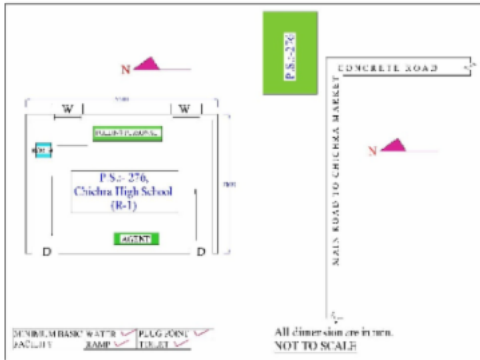

নির্বাচক নিবন্ধন আধিকারিকের স্বাক্ষর

Nazri Naksha

Google Map View

Polling Station Building Front View

Polling Station Front View

Cad View

Key MAP View

বিধানসভা নির্বাচনক্ষেত্রের নং, নাম : 237-বিনপুর
ভাগ নং, নাম : 1-খামারপাড়া (উত্তরপাড়া)