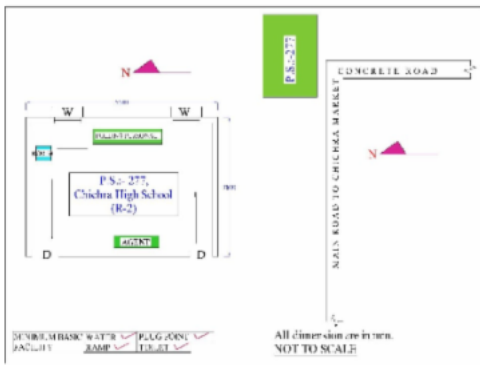

নির্বাচক নিবন্ধন আধিকারিকের স্বাক্ষর

Nazri Naksha

Google Map View

Polling Station Building Front View

Polling Station Front View

Cad View

Key MAP View

বিধানসভা নির্বাচনক্ষেত্রের নং, নাম : 237-বিনপুর  
ভাগ নং, নাম : 1-খামারপাড়া (দক্ষিণপাড়া)