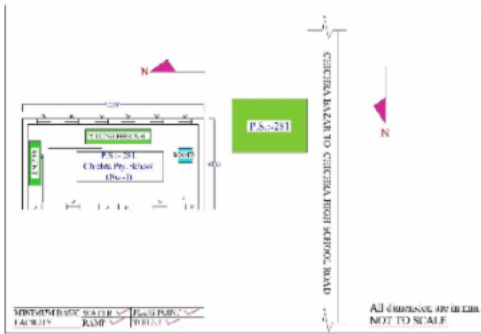

নির্বাচক নিবন্ধন আধিকারিকের স্বাক্ষর

Nazri Naksha

Google Map View

Polling Station Building Front View

Polling Station Front View

Cad View

Key MAP View

1 নাম : সেক সাহিদ আলি পিতার নাম: সেক আতাউদ্দিন আলি বাড়ির নং : এন০০৩১ বয়স : 22 লিঙ্গ : পুরুষ	XWQ2285468 ফটো উপলব্ধ	2 নাম : দিপালী মুরমু স্বামীর নাম: বুদ্ধেশ্বর মুরমু বাড়ির নং : n0009 বয়স : 30 লিঙ্গ : মহিলা	XWQ1706381 ফটো উপলব্ধ	3 নাম : সোমবারী টুডু স্বামীর নাম: লক্ষন টুডু বাড়ির নং : n0008 বয়স : 30 লিঙ্গ : মহিলা	XWQ1872027 ফটো উপলব্ধ
4 নাম : শ্রীমত টুডু পিতার নাম: কারু টুডু বাড়ির নং : n0009 বয়স : 40 লিঙ্গ : পুরুষ	XWQ1872001 ফটো উপলব্ধ	5 নাম : টেমপা টুডু পিতার নাম: গোরা টুডু বাড়ির নং : n0008 বয়স : 61 লিঙ্গ : পুরুষ	WB/33/231/237342 ফটো উপলব্ধ	6 নাম : লক্ষন টুডু পিতার নাম: টেমপা টুডু বাড়ির নং : n0008 বয়স : 36 লিঙ্গ : পুরুষ	XWQ1306364 ফটো উপলব্ধ
7 নাম : সমায় টুডু পিতার নাম: কারু টুডু বাড়ির নং : n0009 বয়স : 41 লিঙ্গ : পুরুষ	DRK2506228 ফটো উপলব্ধ	8 নাম : শ্রীমতি টুডু স্বামীর নাম: সমায় টুডু বাড়ির নং : n0009 বয়স : 35 লিঙ্গ : মহিলা	XWQ1306455 ফটো উপলব্ধ	9 নাম : ডুমকী টুডু পিতার নাম: কারু টুডু বাড়ির নং : n0009 বয়স : 36 লিঙ্গ : মহিলা	XWQ1394030 ফটো উপলব্ধ
10 নাম : সায়োদা বিবি স্বামীর নাম: সেক সরিফ আলি আলি বাড়ির নং : এন০০০১ বয়স : 28 লিঙ্গ : মহিলা	XWQ2287951 ফটো উপলব্ধ	11 নাম : বিপিন মুরমু পিতার নাম: অমল্য মুরমু বাড়ির নং : n0025 বয়স : 40 লিঙ্গ : পুরুষ	DRK2787745 ফটো উপলব্ধ	12 নাম : বুদ্ধেশ্বর মুরমু পিতার নাম: অমল্য মুরমু বাড়ির নং : n0024 বয়স : 46 লিঙ্গ : পুরুষ	DRK2787737 ফটো উপলব্ধ
13 নাম : পাখি মুরমু(মাহালী) স্বামীর নাম: বিপিন মুরমু বাড়ির নং : n 0025 বয়স : 26 লিঙ্গ : মহিলা	XWQ1993500 ফটো উপলব্ধ	14 নাম : সবিতা মুরমু পিতার নাম: হরি মুরমু বাড়ির নং : এন0018 বয়স : 22 লিঙ্গ : মহিলা	XWQ2296481 ফটো উপলব্ধ	15 নাম : পূর্ণী মুরমু স্বামীর নাম: অমল্য মুরমু বাড়ির নং : n0018 বয়স : 83 লিঙ্গ : মহিলা	WB/33/231/237446 ফটো উপলব্ধ
16 নাম : হরি মুরমু পিতার নাম: অমল্য মুরমু বাড়ির নং : n0018 বয়স : 51 লিঙ্গ : পুরুষ	WB/33/231/237299 ফটো উপলব্ধ	17 নাম : মান্দা মুরমু স্বামীর নাম: হরি মুরমু বাড়ির নং : n0018 বয়স : 41 লিঙ্গ : মহিলা	DRK2506335 ফটো উপলব্ধ	18 নাম : তাপস মুরমু পিতার নাম: হরি মুরমু বাড়ির নং : নং018 বয়স : 20 লিঙ্গ : পুরুষ	XWQ2422111 ফটো উপলব্ধ
19 নাম : কঁদা মুরমু পিতার নাম: শক্রয়ন মুরমু বাড়ির নং : n0019 বয়স : 61 লিঙ্গ : পুরুষ	WB/33/231/237184 ফটো উপলব্ধ	20 নাম : চুনী মুরমু স্বামীর নাম: কঁদা মুরমু বাড়ির নং : n0019 বয়স : 56 লিঙ্গ : মহিলা	WB/33/231/237175 ফটো উপলব্ধ	21 নাম : সঞ্জয় মুরমু পিতার নাম: কঁদা মুরমু বাড়ির নং : n0019 বয়স : 31 লিঙ্গ : পুরুষ	XWQ1706365 ফটো উপলব্ধ
22 নাম : আরণ্ড মুরমু স্বামীর নাম: রাম মুরমু বাড়ির নং : n0016 বয়স : 81 লিঙ্গ : মহিলা	WB/33/231/237433 ফটো উপলব্ধ	23 নাম : সাহেব মুরমু পিতার নাম: রাম মুরমু বাড়ির নং : n0016 বয়স : 53 লিঙ্গ : পুরুষ	WB/33/231/237409 ফটো উপলব্ধ	24 নাম : দুলালী মুরমু স্বামীর নাম: সাহেব মুরমু বাড়ির নং : n0016 বয়স : 46 লিঙ্গ : মহিলা	XWQ1132075 ফটো উপলব্ধ
25 নাম : সমাই মুরমু পিতার নাম: রাম মুরমু বাড়ির নং : n0016 বয়স : 46 লিঙ্গ : পুরুষ	DRK2100154 ফটো উপলব্ধ	26 নাম : কনিকা মুরমু স্বামীর নাম: সমাই মুরমু বাড়ির নং : n0016 বয়স : 39 লিঙ্গ : মহিলা	XWQ1132083 ফটো উপলব্ধ	27 নাম : বাদলী মুরমু পিতার নাম: রাম মুরমু বাড়ির নং : n0016 বয়স : 37 লিঙ্গ : মহিলা	XWQ1306380 ফটো উপলব্ধ
28 নাম : বুদ্ধেশ্বর মান্ডি পিতার নাম: লক্ষণ মান্ডি বাড়ির নং : নং0১৪ বয়স : 21 লিঙ্গ : পুরুষ	XWQ2363158 ফটো উপলব্ধ	29 নাম : সাকরো মান্ডি স্বামীর নাম: লক্ষণ মান্ডি বাড়ির নং : n0014 বয়স : 35 লিঙ্গ : মহিলা	XWQ1306398 ফটো উপলব্ধ	30 নাম : কাঞ্চনী মাহালী স্বামীর নাম: লখিয়া মাহালী বাড়ির নং : n0002 বয়স : 83 লিঙ্গ : মহিলা	XWQ1131853 ফটো উপলব্ধ