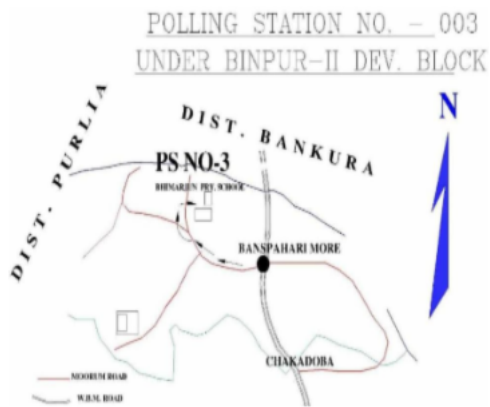

নির্বাচক নিবন্ধন আধিকারিকের স্বাক্ষর

Nazri Naksha

Google Map View

Polling Station Building Front View

Polling Station Front View

Cad View

Key MAP View

বিধানসভা নির্বাচনক্ষেত্রের নং, নাম : 237-বিনপুর
ভাগ নং, নাম : 1-ভীমার্জুন