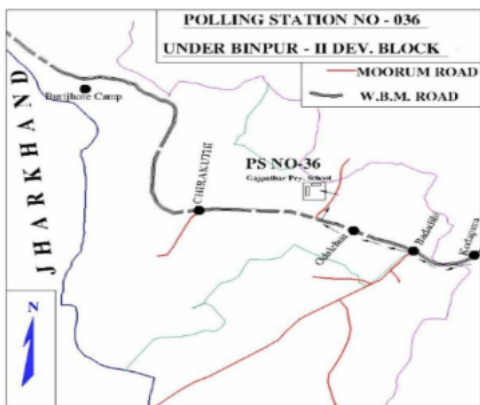

নির্বাচক নিবন্ধন আধিকারিকের স্বাক্ষর

Nazri Naksha

Google Map View

Polling Station Building Front View

Polling Station Front View

Cad View

Key MAP View

1 নাম : কমল কর্মকার পিতার নাম: বাপি কর্মকার বাড়ির নং : এন0198 বয়স : 22 লিঙ্গ : পুরুষ	XWQ2258622	ফটো উপলব্ধ	2 নাম : শ্যামলী কর্মকার স্বামীর নাম: সুনীল কর্মকার বাড়ির নং : এন0025 বয়স : 39 লিঙ্গ : মহিলা	XWQ2258911	ফটো উপলব্ধ	3 নাম : কাজল গোয়ালা(গোপ) স্বামীর নাম: অশ্বিনী গোয়ালা বাড়ির নং : n0266 বয়স : 29 লিঙ্গ : মহিলা	XWQ1731843	ফটো উপলব্ধ
4 নাম : সঞ্জয় গোয়ালা মায়ের নাম: দুলালী গোয়ালা বাড়ির নং : n0034 বয়স : 36 লিঙ্গ : পুরুষ	XWQ1318047	ফটো উপলব্ধ	5 নাম : সোমা গোয়ালা স্বামীর নাম: সঞ্জয় গোয়ালা বাড়ির নং : n0034 বয়স : 29 লিঙ্গ : মহিলা	XWQ1900760	ফটো উপলব্ধ	6 নাম : অঞ্জনা গোয়ালা স্বামীর নাম: মিতুন গোয়ালা বাড়ির নং : n0014 বয়স : 33 লিঙ্গ : মহিলা	XWQ1900778	ফটো উপলব্ধ
7 নাম : আকুল গোয়ালা পিতার নাম: রতি গোয়ালা বাড়ির নং : n0156 বয়স : 39 লিঙ্গ : পুরুষ	CYS2372928	ফটো উপলব্ধ	8 নাম : উজ্জ্বলা গোয়ালা স্বামীর নাম: দীনেশ গোয়ালা বাড়ির নং : n0154 বয়স : 38 লিঙ্গ : মহিলা	CYS2184562	ফটো উপলব্ধ	9 নাম : কুন্তি গোয়ালা স্বামীর নাম: শম্ভু গোয়ালা বাড়ির নং : n0153 বয়স : 38 লিঙ্গ : মহিলা	XWQ0120204	ফটো উপলব্ধ
10 নাম : শম্ভু গোয়ালা পিতার নাম: জগদীশ গোয়ালা বাড়ির নং : n0153 বয়স : 40 লিঙ্গ : পুরুষ	CYS1934165	ফটো উপলব্ধ	11 নাম : কম্পনা গোয়ালা স্বামীর নাম: মধুসূদন গোয়ালা বাড়ির নং : n0153 বয়স : 44 লিঙ্গ : মহিলা	CYS1934157	ফটো উপলব্ধ	12 নাম : মধুসূদন গোয়ালা পিতার নাম: জগদীশ গোয়ালা বাড়ির নং : n0153 বয়স : 49 লিঙ্গ : পুরুষ	CYS1609247	ফটো উপলব্ধ
13 নাম : জগদীশ গোয়ালা পিতার নাম: পূর্তা গোয়ালা বাড়ির নং : n0153 বয়স : 66 লিঙ্গ : পুরুষ	WB/33/232/102613	ফটো উপলব্ধ	14 নাম : সন্দ্যা গোয়ালা মায়ের নাম: মিনিবালা গোয়ালা বাড়ির নং : n0151 বয়স : 37 লিঙ্গ : মহিলা	XWQ1219989	ফটো উপলব্ধ	15 নাম : নমিতা গোয়ালা স্বামীর নাম: রবি গোয়ালা বাড়ির নং : n0151 বয়স : 40 লিঙ্গ : মহিলা	CYS1934066	ফটো উপলব্ধ
16 নাম : নেপালচন্দ্র গোয়ালা পিতার নাম: সুধীর গোয়ালা বাড়ির নং : n0145 বয়স : 43 লিঙ্গ : পুরুষ	CYS1609056	ফটো উপলব্ধ	17 নাম : সঞ্জু গোয়ালা স্বামীর নাম: কুন্তকর্ণ গোয়ালা বাড়ির নং : n0141 বয়স : 39 লিঙ্গ : মহিলা	XWQ0119529	ফটো উপলব্ধ	18 নাম : কুন্তকর্ণ গোয়ালা পিতার নাম: লব গোয়ালা বাড়ির নং : n0141 বয়স : 43 লিঙ্গ : পুরুষ	CYS1934447	ফটো উপলব্ধ
19 নাম : ননী গোয়ালা স্বামীর নাম: লব গোয়ালা বাড়ির নং : n0141 বয়স : 63 লিঙ্গ : মহিলা	WB/33/232/102625	ফটো উপলব্ধ	20 নাম : ভগীরথ গোয়ালা পিতার নাম: কালীপদ গোয়ালা বাড়ির নং : n0140 বয়স : 40 লিঙ্গ : পুরুষ	CYS1933985	ফটো উপলব্ধ	21 নাম : নমিতা গোয়ালা স্বামীর নাম: বিবেক গোয়ালা বাড়ির নং : n0140 বয়স : 44 লিঙ্গ : মহিলা	CYS1933977	ফটো উপলব্ধ
22 নাম : কানাই গোয়ালা পিতার নাম: ভীম গোয়ালা বাড়ির নং : n0256 বয়স : 30 লিঙ্গ : পুরুষ	XWQ1731769	ফটো উপলব্ধ	23 নাম : অসীম ঘোষ পিতার নাম: অনিল কুমার ঘোষ বাড়ির নং : n0026 বয়স : 30 লিঙ্গ : পুরুষ	XWQ1614999	ফটো উপলব্ধ	24 নাম : সুশীলা গোয়ালা স্বামীর নাম: হরিপদ গোয়ালা বাড়ির নং : n0123 বয়স : 69 লিঙ্গ : মহিলা	WB/33/232/102564	ফটো উপলব্ধ
25 নাম : অমল্যা গোয়ালা পিতার নাম: গুহিরাম গোয়ালা বাড়ির নং : n0121 বয়স : 76 লিঙ্গ : পুরুষ	WB/33/232/102572	ফটো উপলব্ধ	26 নাম : মিতু গোয়ালা স্বামীর নাম: কেশব গোয়ালা বাড়ির নং : n0120 বয়স : 46 লিঙ্গ : মহিলা	CYS1933811	ফটো উপলব্ধ	27 নাম : কেশব গোয়ালা পিতার নাম: ডমন গোয়ালা বাড়ির নং : n0120 বয়স : 51 লিঙ্গ : পুরুষ	WB/33/232/102411	ফটো উপলব্ধ
28 নাম : মাধুরী গোয়ালা স্বামীর নাম: মনসা গোয়ালা বাড়ির নং : n0118 বয়স : 61 লিঙ্গ : মহিলা	WB/33/232/102193	ফটো উপলব্ধ	29 নাম : মনসা গোয়ালা পিতার নাম: সনাতন গোয়ালা বাড়ির নং : n0118 বয়স : 66 লিঙ্গ : পুরুষ	WB/33/232/102198	ফটো উপলব্ধ	30 নাম : থাক গোয়ালা স্বামীর নাম: মেথর গোয়ালা বাড়ির নং : n0117 বয়স : 73 লিঙ্গ : মহিলা	WB/33/232/102201	ফটো উপলব্ধ