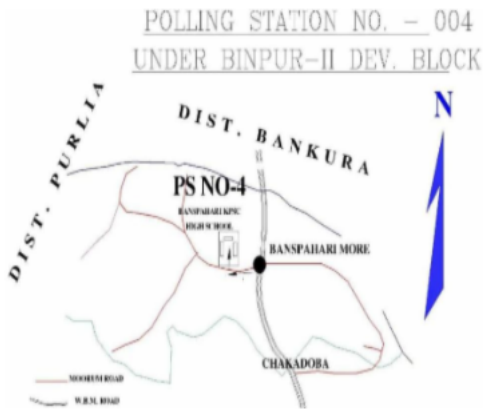

নির্বাচক নিবন্ধন আধিকারিকের স্বাক্ষর

Nazri Naksha

Google Map View

Polling Station Building Front View

Polling Station Front View

Cad View

Key MAP View

1 নাম : প্রশান্ত কুমার মল্লিক পিতার নাম: শক্তিধর মল্লিক বাড়ির নং : n0144 বয়স : 55 লিঙ্গ : পুরুষ	XWQ1209147 ফটো উপলব্ধ	2 নাম : অম্বিকা মল্লিক স্বামীর নাম: প্রশান্ত কুমার মল্লিক বাড়ির নং : n0144 বয়স : 46 লিঙ্গ : মহিলা	XWQ1209139 ফটো উপলব্ধ	3 নাম : অনন্ত মল্লিক পিতার নাম: শক্তিধর মল্লিক বাড়ির নং : n0144 বয়স : 53 লিঙ্গ : পুরুষ	WB/33/232/006037 ফটো উপলব্ধ
4 নাম : রীতারানী মল্লিক স্বামীর নাম: অনন্ত মল্লিক বাড়ির নং : n0144 বয়স : 40 লিঙ্গ : মহিলা	CYS2238541 ফটো উপলব্ধ	5 নাম : সুপর্ণা মল্লিক পিতার নাম: প্রশান্ত মল্লিক বাড়ির নং : n0144 বয়স : 26 লিঙ্গ : মহিলা	XWQ2006450 ফটো উপলব্ধ	6 নাম : দিপালী রানী স্বামীর নাম: শক্তিধর মল্লিক বাড়ির নং : n0144 বয়স : 77 লিঙ্গ : মহিলা	XWQ2299691 ফটো উপলব্ধ
7 নাম : প্রিয়াকা মল্লিক পিতার নাম: অনন্ত মল্লিক বাড়ির নং : এন0040 বয়স : 20 লিঙ্গ : মহিলা	XWQ2405876 ফটো উপলব্ধ	8 নাম : সেরমা মান্ডি বাক্কে স্বামীর নাম: নির্মল বাক্কে বাড়ির নং : এন0292 বয়স : 31 লিঙ্গ : মহিলা	RTE1385509 ফটো উপলব্ধ	9 নাম : চম্পা কর্মকার স্বামীর নাম: দিলীপ কর্মকার বাড়ির নং : এন0057 বয়স : 26 লিঙ্গ : মহিলা	XWQ2236800 ফটো উপলব্ধ
10 নাম : চয়না কর্মকার স্বামীর নাম: রবি কর্মকার বাড়ির নং : এন0057 বয়স : 23 লিঙ্গ : মহিলা	XWQ2236784 ফটো উপলব্ধ	11 নাম : মালতী কর্মকার স্বামীর নাম: সুভাষ কর্মকার বাড়ির নং : n0057 বয়স : 46 লিঙ্গ : মহিলা	CYS1553221 ফটো উপলব্ধ	12 নাম : স্বপ্না কর্মকার পিতার নাম: সুভাষ কর্মকার বাড়ির নং : এন0023 বয়স : 25 লিঙ্গ : পুরুষ	XWQ2017507 ফটো উপলব্ধ
13 নাম : নির্মল বাক্কে পিতার নাম: লুলা বাক্কে বাড়ির নং : n0292 বয়স : 31 লিঙ্গ : পুরুষ	CYS2402444 ফটো উপলব্ধ	14 নাম : পারুল কর্মকার স্বামীর নাম: ঘাসিরাম কর্মকার বাড়ির নং : n0293 বয়স : 60 লিঙ্গ : মহিলা	WB/33/232/012446 ফটো উপলব্ধ	15 নাম : সাবিত্রী কর্মকার স্বামীর নাম: ছুটু কর্মকার বাড়ির নং : n0057 বয়স : 66 লিঙ্গ : মহিলা	WB/33/232/006528 ফটো উপলব্ধ
16 নাম : সুভাষ কর্মকার পিতার নাম: ছুটু কর্মকার বাড়ির নং : n0057 বয়স : 54 লিঙ্গ : পুরুষ	CYS1553213 ফটো উপলব্ধ	17 নাম : দিলীপ কর্মকার পিতার নাম: ছুটু কর্মকার বাড়ির নং : n0057 বয়স : 49 লিঙ্গ : পুরুষ	CYS2238244 ফটো উপলব্ধ	18 নাম : মানিক কর্মকার পিতার নাম: ঘাসিরাম কর্মকার বাড়ির নং : n0292 বয়স : 36 লিঙ্গ : পুরুষ	XWQ0020834 ফটো উপলব্ধ
19 নাম : মিঠু কর্মকার স্বামীর নাম: মানিক কর্মকার বাড়ির নং : n0279 বয়স : 29 লিঙ্গ : মহিলা	XWQ1725407 ফটো উপলব্ধ	20 নাম : রবি কর্মকার পিতার নাম: ছুটু কর্মকার বাড়ির নং : n0057 বয়স : 29 লিঙ্গ : পুরুষ	XWQ1725266 ফটো উপলব্ধ	21 নাম : ধীমান কিস্কু পিতার নাম: নগেন কিস্কু বাড়ির নং : n0062 বয়স : 49 লিঙ্গ : পুরুষ	WB/33/232/006297 ফটো উপলব্ধ
22 নাম : গীতারানী কিস্কু স্বামীর নাম: ধীমান কিস্কু বাড়ির নং : n0062 বয়স : 45 লিঙ্গ : মহিলা	CYS1270545 ফটো উপলব্ধ	23 নাম : বাসনী কিস্কু স্বামীর নাম: জীবন কিস্কু বাড়ির নং : n0063 বয়স : 80 লিঙ্গ : মহিলা	WB/33/232/006452 ফটো উপলব্ধ	24 নাম : শিবানী কিস্কু স্বামীর নাম: আনন্দ কিস্কু বাড়ির নং : n0063 বয়স : 59 লিঙ্গ : মহিলা	WB/33/232/006532 ফটো উপলব্ধ
25 নাম : সঞ্জীব কিস্কু পিতার নাম: আনন্দ কিস্কু বাড়ির নং : n0063 বয়স : 34 লিঙ্গ : পুরুষ	XWQ1604354 ফটো উপলব্ধ	26 নাম : রঞ্জনী কিস্কু স্বামীর নাম: ইন্দ্রজিৎ কিস্কু বাড়ির নং : n0063 বয়স : 47 লিঙ্গ : মহিলা	CYS1271071 ফটো উপলব্ধ	27 নাম : বিশুজিৎ কিস্কু পিতার নাম: অজিত কিস্কু বাড়ির নং : n0063 বয়স : 32 লিঙ্গ : পুরুষ	XWQ1501428 ফটো উপলব্ধ
28 নাম : রমনী কিস্কু স্বামীর নাম: রাজীব কিস্কু বাড়ির নং : n0231 বয়স : 36 লিঙ্গ : মহিলা	XWQ1604834 ফটো উপলব্ধ	29 নাম : সবিতা কিস্কু(মুরমু) স্বামীর নাম: বিশুজিৎ কিস্কু বাড়ির নং : n0063 বয়স : 27 লিঙ্গ : মহিলা	XWQ1908342 ফটো উপলব্ধ	30 নাম : চম্পারানী কিস্কু(হাঁসদা) স্বামীর নাম: সঞ্জীব কিস্কু বাড়ির নং : n0063 বয়স : 27 লিঙ্গ : মহিলা	XWQ1908359 ফটো উপলব্ধ