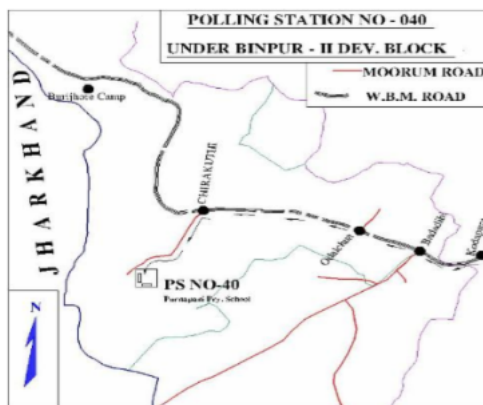

## নির্বাচক তালিকা 2026 S25 পশ্চিমবঙ্গ

বিধানসভা নির্বাচনক্ষেত্রের নং, নাম ও সংরক্ষণের স্থিতি : 237 - বিনপুর (তপশীলি উপজাতি)		অংশ নং : 40			
বিধানসভা নির্বাচনক্ষেত্রটি যে লোকসভা নির্বাচনক্ষেত্রের / ক্ষেত্রসমূহের অন্তর্ভুক্ত তার নং, নাম ও সংরক্ষণ স্থিতি : 33 - ঝাড়গ্রাম (তপশীলি উপজাতি)					
1. সংশোধনের পূর্ণ বিবরণ					
সংশোধনের বৎসর :	2026	নির্বাচক তালিকার পরিচিতি :			
ভিত্তি তারিখ :	01-01-2026	বিশেষ নিবিড় সংশোধনী ২০২৬-এর চূড়ান্ত ভোটার তালিকা			
সংশোধনের প্রকৃতি :	বিশেষ নিবিড় সংশোধনী 2026				
প্রকাশনার তারিখ :	28-02-2026				
2. অংশ ও নির্বাচনী এলাকার পূর্ণ বিবরণ :					
অংশের ভাগ নং ও নাম :					
1-পূর্ণাপানী					
2-চাঙ্গিকুসুম					
3-চিরুগোড়া					
4-বীরমাদল					
	প্রধান শহর/গ্রাম	:	পূর্ণাপানী		
	ওয়ার্ড	:			
	থানা	:	বেলপাহাড়ী		
	গ্রাম পঞ্চায়েত	:	শিমুলপাল		
	ব্লক	:	বিনপুর-2		
	মহকুমা	:	ঝাড়গ্রাম		
	জেলা	:	ঝাড়গ্রাম		
	পিন	:	721501		
3. ভোট গ্রহন কেন্দ্রের পূর্ণ বিবরণ :					
ভোট গ্রহন কেন্দ্রের নং, নাম :		ভোট গ্রহন কেন্দ্রের শ্রেণী :		গ্রামীণ	
40 - পূর্ণাপানী প্রাথমিক বিদ্যালয়		এই অংশে সহায়ক ভোটগ্রহন কেন্দ্রের সংখ্যা		0	
ভোট গ্রহন কেন্দ্রের ঠিকানা :		:			
পূর্ণাপানী প্রাথমিক বিদ্যালয়, -, পূর্ণাপানী					
4. নির্বাচকের সংখ্যা :					
প্রথম ক্রমিক নং	শেষ ক্রমিক নং	মোট সংখ্যা			
		পুরুষ	মহিলা	তৃতীয় লিঙ্গ	মোট
1	1009	481	528	0	1009

নির্বাচক নিবন্ধন আধিকারিকের স্বাক্ষর

Nazri Naksha

Google Map View

Polling Station Building Front View

Polling Station Front View

Cad View

Key MAP View

বিধানসভা নির্বাচনক্ষেত্রের নং, নাম : 237-বিনপুর  
ভাগ নং, নাম : 1-পূর্ণাপানী