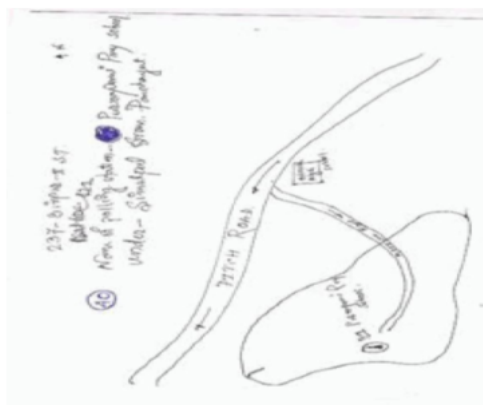

Nazri Naksha