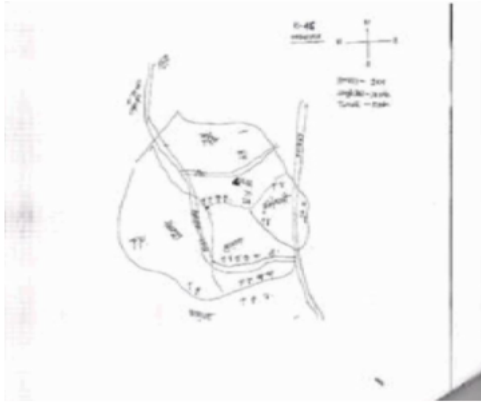

Nazri Naksha