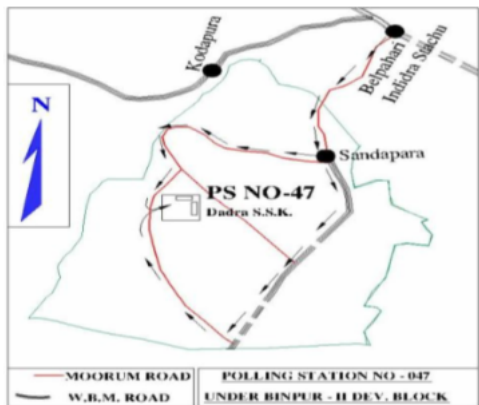

নির্বাচক নিবন্ধন আধিকারিকের স্বাক্ষর

Nazri Naksha

Google Map View

Polling Station Building Front View

Polling Station Front View

Cad View

Key MAP View

1 নাম : সাগেন কুমার হেঙ্গম পিতার নাম: গোপীনাথ হেঙ্গম বাড়ির নং : এন000 বয়স : 24 লিঙ্গ : পুরুষ	XWQ2185296 ফটো উপলব্ধ	2 নাম : গুরুপদ কর্মকার পিতার নাম: দীপক কর্মকার বাড়ির নং : এন000 বয়স : 23 লিঙ্গ : পুরুষ	XWQ2185601 ফটো উপলব্ধ	3 নাম : মংগল কর্মকার পিতার নাম: রঘুনাথ কর্মকার বাড়ির নং : n0081 বয়স : 57 লিঙ্গ : পুরুষ	CYS1618271 ফটো উপলব্ধ
4 নাম : টম্পা কর্মকার স্বামীর নাম: মনোরঞ্জন কর্মকার বাড়ির নং : n0081 বয়স : 42 লিঙ্গ : মহিলা	XWQ0171488 ফটো উপলব্ধ	5 নাম : সিদ্ধুবালা কর্মকার স্বামীর নাম: রঘুনাথ কর্মকার বাড়ির নং : n0081 বয়স : 81 লিঙ্গ : মহিলা	WB/33/232/117462 ফটো উপলব্ধ	6 নাম : মনোরঞ্জন কর্মকার পিতার নাম: রঘুনাথ কর্মকার বাড়ির নং : n0081 বয়স : 36 লিঙ্গ : পুরুষ	XWQ1224260 ফটো উপলব্ধ
7 নাম : শ্রীমতি কর্মকার স্বামীর নাম: দীপক কর্মকার বাড়ির নং : n0081 বয়স : 46 লিঙ্গ : মহিলা	CYS1618263 ফটো উপলব্ধ	8 নাম : দীপক কর্মকার পিতার নাম: রঘুনাথ কর্মকার বাড়ির নং : n0081 বয়স : 51 লিঙ্গ : পুরুষ	WB/33/232/117287 ফটো উপলব্ধ	9 নাম : মীঠুন কর্মকার পিতার নাম: দীপক কর্মকার বাড়ির নং : n0081 বয়স : 26 লিঙ্গ : পুরুষ	XWQ1988245 ফটো উপলব্ধ
10 নাম : চঞ্চলা মাহাত স্বামীর নাম: অজয় মাহাত বাড়ির নং : n0096 বয়স : 29 লিঙ্গ : মহিলা	XWQ1734482 ফটো উপলব্ধ	11 নাম : মাম্পি কিস্কু পিতার নাম: মনোহর কিস্কু বাড়ির নং : n0079 বয়স : 26 লিঙ্গ : মহিলা	XWQ1988195 ফটো উপলব্ধ	12 নাম : প্রমিলা কিস্কু স্বামীর নাম: মনোহর কিস্কু বাড়ির নং : n0079 বয়স : 43 লিঙ্গ : মহিলা	CYS1618305 ফটো উপলব্ধ
13 নাম : সীতাদেবী কিস্কু স্বামীর নাম: ফাগু কিস্কু বাড়ির নং : n0137 বয়স : 82 লিঙ্গ : মহিলা	WB/33/232/117436 ফটো উপলব্ধ	14 নাম : ব্রজেন্দ্র নাথ হাঁসদা পিতার নাম: মহাদেব হাঁসদা বাড়ির নং : n0137 বয়স : 63 লিঙ্গ : পুরুষ	WB/33/232/117614 ফটো উপলব্ধ	15 নাম : গৌর মাহাত পিতার নাম: তরনী মাহাত বাড়ির নং : n0137 বয়স : 46 লিঙ্গ : পুরুষ	WB/33/232/117693 ফটো উপলব্ধ
16 নাম : মহাদেব হাঁসদা পিতার নাম: ব্রজেন্দ্রনাথ হাঁসদা বাড়ির নং : n0137 বয়স : 31 লিঙ্গ : পুরুষ	XWQ1619147 ফটো উপলব্ধ	17 নাম : শম্পি কিস্কু স্বামীর নাম: প্রমিলা কিস্কু বাড়ির নং : এন000 বয়স : 23 লিঙ্গ : মহিলা	XWQ2185676 ফটো উপলব্ধ	18 নাম : মমতা ঘোষ স্বামীর নাম: সুনিল ঘোষ বাড়ির নং : এন0095 বয়স : 26 লিঙ্গ : মহিলা	XWQ2032290 ফটো উপলব্ধ
19 নাম : চপলা ঘোষ স্বামীর নাম: কার্তিক ঘোষ বাড়ির নং : n0095 বয়স : 81 লিঙ্গ : মহিলা	WB/33/232/117647 ফটো উপলব্ধ	20 নাম : পবিত্রী মাহাত স্বামীর নাম: জগন্নাথ মাহাত বাড়ির নং : n0095 বয়স : 64 লিঙ্গ : মহিলা	WB/33/232/117665 ফটো উপলব্ধ	21 নাম : জগন্নাথ ঘোষ পিতার নাম: লক্ষন ঘোষ বাড়ির নং : n0095 বয়স : 55 লিঙ্গ : পুরুষ	WB/33/232/117532 ফটো উপলব্ধ
22 নাম : পুতুল ঘোষ স্বামীর নাম: জগন্নাথ ঘোষ বাড়ির নং : n0095 বয়স : 51 লিঙ্গ : মহিলা	WB/33/232/117645 ফটো উপলব্ধ	23 নাম : সুনীল ঘোষ পিতার নাম: জগন্নাথ ঘোষ বাড়ির নং : n0095 বয়স : 32 লিঙ্গ : পুরুষ	XWQ1515261 ফটো উপলব্ধ	24 নাম : গনেশ ঘোষ পিতার নাম: জগন্নাথ ঘোষ বাড়ির নং : n0095 বয়স : 31 লিঙ্গ : পুরুষ	XWQ1515253 ফটো উপলব্ধ
25 নাম : বুধ নায়েক স্বামীর নাম: গন্ধরাজ নায়েক বাড়ির নং : n0008 বয়স : 68 লিঙ্গ : মহিলা	WB/33/232/117096 ফটো উপলব্ধ	26 নাম : জিতেন নায়েক পিতার নাম: গন্ধরাজ নায়েক বাড়ির নং : n0008 বয়স : 51 লিঙ্গ : পুরুষ	WB/33/232/117351 ফটো উপলব্ধ	27 নাম : সবিতা নায়েক স্বামীর নাম: জিতেন নায়েক বাড়ির নং : n0008 বয়স : 42 লিঙ্গ : মহিলা	XWQ1515352 ফটো উপলব্ধ
28 নাম : খাঁদু নায়েক পিতার নাম: সুবল নায়েক বাড়ির নং : n0039 বয়স : 68 লিঙ্গ : পুরুষ	WB/33/232/117087 ফটো উপলব্ধ	29 নাম : চাঘাবালা নায়েক স্বামীর নাম: খাঁদু নায়েক বাড়ির নং : n0039 বয়স : 60 লিঙ্গ : মহিলা	WB/33/232/117189 ফটো উপলব্ধ	30 নাম : শুকদেব নায়েক পিতার নাম: খাঁদু নায়েক বাড়ির নং : n0039 বয়স : 42 লিঙ্গ : পুরুষ	CYS1618354 ফটো উপলব্ধ