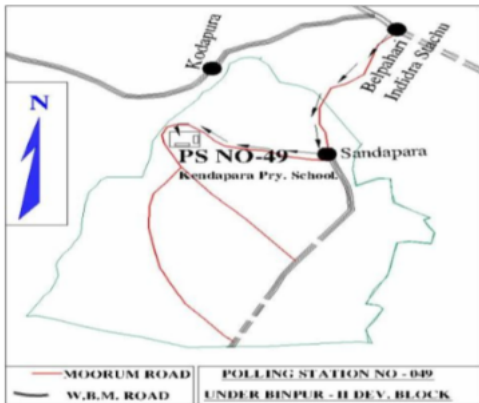

নির্বাচক নিবন্ধন আধিকারিকের স্বাক্ষর

Nazri Naksha

Google Map View

Polling Station Building Front View

Polling Station Front View

Cad View

Key MAP View

1 নাম : বুদ্ধদেব দিগার পিতার নাম : তপন দিগার বাড়ির নং : n0133 বয়স : 31 লিঙ্গ : পুরুষ	XWQ1516111 ফটো উপলব্ধ	2 নাম : লক্ষ্মী দিগার স্বামীর নাম : তপন দিগার বাড়ির নং : n0133 বয়স : 51 লিঙ্গ : মহিলা	CYS1267897 ফটো উপলব্ধ	3 নাম : তপন দিগার পিতার নাম : বালক দিগার বাড়ির নং : n0133 বয়স : 55 লিঙ্গ : পুরুষ	CYS1267889 ফটো উপলব্ধ
4 নাম : জয়দেব দিগার পিতার নাম : তপন দিগার বাড়ির নং : n0133 বয়স : 27 লিঙ্গ : পুরুষ	XWQ1915115 ফটো উপলব্ধ	5 নাম : সুলেখা নায়েক স্বামীর নাম : জয়দেব দিগার বাড়ির নং : এন0133 বয়স : 29 লিঙ্গ : মহিলা	XWQ1963669 ফটো উপলব্ধ	6 নাম : বৈশাখী দিগার স্বামীর নাম : বুদ্ধদেব দিগার বাড়ির নং : n0133 বয়স : 30 লিঙ্গ : মহিলা	XWQ1960947 ফটো উপলব্ধ
7 নাম : সুন্দরী নায়েক স্বামীর নাম : মহাদেব নায়েক বাড়ির নং : n0259 বয়স : 31 লিঙ্গ : মহিলা	XWQ1960939 ফটো উপলব্ধ	8 নাম : শান্তি নায়েক স্বামীর নাম : মঙ্গল নায়েক বাড়ির নং : n0185 বয়স : 43 লিঙ্গ : মহিলা	CYS1939115 ফটো উপলব্ধ	9 নাম : রেবতী নায়েক স্বামীর নাম : সমীর নায়েক বাড়ির নং : n0256 বয়স : 30 লিঙ্গ : মহিলা	XWQ1838168 ফটো উপলব্ধ
10 নাম : প্রশান্ত নায়েক মায়ের নাম : রুদন নায়েক বাড়ির নং : n0149 বয়স : 29 লিঙ্গ : পুরুষ	XWQ2011252 ফটো উপলব্ধ	11 নাম : সুব্রত নায়েক পিতার নাম : দিলীপ নায়েক বাড়ির নং : n0218 বয়স : 25 লিঙ্গ : পুরুষ	XWQ2011161 ফটো উপলব্ধ	12 নাম : নমিতা নায়েক স্বামীর নাম : চন্দন নায়েক বাড়ির নং : n0190 বয়স : 27 লিঙ্গ : মহিলা	XWQ2011203 ফটো উপলব্ধ
13 নাম : সুমিতা নায়েক স্বামীর নাম : সমীর নায়েক বাড়ির নং : n0125 বয়স : 26 লিঙ্গ : মহিলা	XWQ2011104 ফটো উপলব্ধ	14 নাম : নয়ন নায়েক পিতার নাম : দলেদ্র নায়েক বাড়ির নং : n0193 বয়স : 27 লিঙ্গ : মহিলা	XWQ1915263 ফটো উপলব্ধ	15 নাম : প্রতিমা নায়েক স্বামীর নাম : হৃতিক নায়েক বাড়ির নং : এন0058 বয়স : 25 লিঙ্গ : মহিলা	XWQ2315612 ফটো উপলব্ধ
16 নাম : মীনা নায়েক স্বামীর নাম : বিপ্লব নায়েক বাড়ির নং : এন0058 বয়স : 37 লিঙ্গ : মহিলা	XWQ2315638 ফটো উপলব্ধ	17 নাম : তাপস নায়েক পিতার নাম : হরেন নায়েক বাড়ির নং : এন0161 বয়স : 25 লিঙ্গ : পুরুষ	XWQ2270270 ফটো উপলব্ধ	18 নাম : অজয় নায়েক পিতার নাম : ধীরেন নায়েক বাড়ির নং : এন0170 বয়স : 23 লিঙ্গ : পুরুষ	XWQ2270296 ফটো উপলব্ধ
19 নাম : রহিম নায়েক পিতার নাম : বাহাজিত নায়েক বাড়ির নং : এন0130 বয়স : 23 লিঙ্গ : পুরুষ	XWQ2270338 ফটো উপলব্ধ	20 নাম : গুরুপদ নায়েক পিতার নাম : কালিপদ নায়েক বাড়ির নং : এন0191 বয়স : 24 লিঙ্গ : পুরুষ	XWQ2270353 ফটো উপলব্ধ	21 নাম : অনিতা নায়েক স্বামীর নাম : নুটু নায়েক বাড়ির নং : এন0031 বয়স : 22 লিঙ্গ : মহিলা	XWQ2270585 ফটো উপলব্ধ
22 নাম : লীলাবতী নায়েক স্বামীর নাম : সত্যবান নায়েক বাড়ির নং : এন0246 বয়স : 26 লিঙ্গ : মহিলা	XWQ2270593 ফটো উপলব্ধ	23 নাম : আকাশ নায়েক পিতার নাম : দাশু নায়েক বাড়ির নং : এন0097 বয়স : 21 লিঙ্গ : পুরুষ	XWQ2315497 ফটো উপলব্ধ	24 নাম : গুরুপদ নায়েক পিতার নাম : ধীরেন নায়েক বাড়ির নং : এন0089 বয়স : 21 লিঙ্গ : পুরুষ	XWQ2315505 ফটো উপলব্ধ
25 নাম : জয়দেব নায়েক পিতার নাম : বনমালী নায়েক বাড়ির নং : এন0088 বয়স : 21 লিঙ্গ : পুরুষ	XWQ2315513 ফটো উপলব্ধ	26 নাম : পল্লবী নায়েক স্বামীর নাম : সঞ্জু নায়েক বাড়ির নং : এন0098 বয়স : 21 লিঙ্গ : মহিলা	XWQ2315562 ফটো উপলব্ধ	27 নাম : জয়ন্তী নায়েক স্বামীর নাম : আমির নায়েক বাড়ির নং : এন0097 বয়স : 24 লিঙ্গ : মহিলা	XWQ2363950 ফটো উপলব্ধ
28 নাম : রাধীকা নায়েক পিতার নাম : বীরেন নায়েক বাড়ির নং : এন0058 বয়স : 22 লিঙ্গ : মহিলা	XWQ2363976 ফটো উপলব্ধ	29 নাম : ছবি নায়েক পিতার নাম : রবীন্দ্র নায়েক বাড়ির নং : এন0057 বয়স : 21 লিঙ্গ : মহিলা	XWQ2364347 ফটো উপলব্ধ	30 নাম : সীমন্ত নায়েক পিতার নাম : গাঙ্গুলী নায়েক বাড়ির নং : N0148 বয়স : 24 লিঙ্গ : পুরুষ	XWQ2126993 ফটো উপলব্ধ