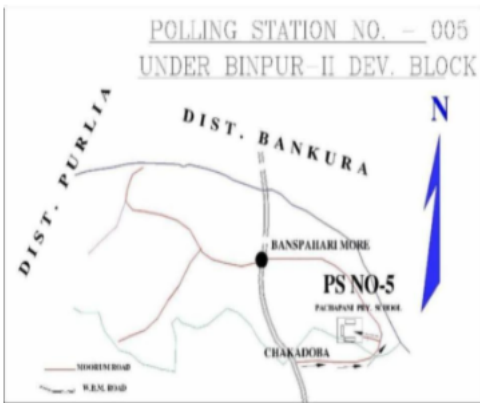

নির্বাচক নিবন্ধন আধিকারিকের স্বাক্ষর

Nazri Naksha

Google Map View

Polling Station Building Front View

Polling Station Front View

Cad View

Key MAP View

1 নাম : আব্দুল জব্বার পিতার নাম: আব্দুল মুরসাদ বাড়ির নং : n0183 বয়স : 67 লিঙ্গ : পুরুষ	WB/33/232/009475	2 নাম : আব্দুল সাত্তার পিতার নাম: আব্দুল জব্বার বাড়ির নং : n0183 বয়স : 48 লিঙ্গ : পুরুষ	XWQ1396100	3 নাম : সেখ আলাউদ্দিন পিতার নাম: আব্দুল জব্বার বাড়ির নং : n0183 বয়স : 40 লিঙ্গ : পুরুষ	XWQ0015388
4 নাম : সেখ জালালুদ্দিন পিতার নাম: আব্দুল জব্বার বাড়ির নং : n0183 বয়স : 36 লিঙ্গ : পুরুষ	XWQ0015396	5 নাম : ফতেমা বিবি স্বামীর নাম: জব্বার সেখ বাড়ির নং : n0183 বয়স : 63 লিঙ্গ : মহিলা	WB/33/232/009133	6 নাম : হাজেরা বিবি স্বামীর নাম: আব্দুল সাত্তার বাড়ির নং : n0183 বয়স : 43 লিঙ্গ : মহিলা	XWQ1605450
7 নাম : রাজিনা বিবি স্বামীর নাম: সেখ আলাউদ্দিন বাড়ির নং : n0183 বয়স : 34 লিঙ্গ : মহিলা	XWQ1416817	8 নাম : সায়েরা বিবি স্বামীর নাম: আব্দুল গাফর বাড়ির নং : n0183 বয়স : 41 লিঙ্গ : মহিলা	XWQ1795939	9 নাম : আব্দুল গাফার পিতার নাম: সেখ জব্বার আলি বাড়ির নং : n0183 বয়স : 45 লিঙ্গ : পুরুষ	CYS2239705
10 নাম : সোনালী মণ্ডল স্বামীর নাম: বিকাশ মন্ডল বাড়ির নং : 91 বয়স : 26 লিঙ্গ : মহিলা	NVP1965151	11 নাম : সুনিতা মাহাতো মন্ডল স্বামীর নাম: প্রকাশ মন্ডল বাড়ির নং : 91 বয়স : 27 লিঙ্গ : মহিলা	IAP2078897	12 নাম : সেখ মেহবুব আলি পিতার নাম: সেখ বাসেদ আলি বাড়ির নং : n0180 বয়স : 36 লিঙ্গ : পুরুষ	XWQ0020578
13 নাম : সেক সাবেদ আলি পিতার নাম: সেক খুরসেদ আলি বাড়ির নং : n0179 বয়স : 64 লিঙ্গ : পুরুষ	XWQ2156073	14 নাম : মেহতাব আলি পিতার নাম: সেখ জব্বার আলি বাড়ির নং : n0276 বয়স : 31 লিঙ্গ : পুরুষ	XWQ1725688	15 নাম : জামাতুল খাতুন স্বামীর নাম: সেখ রহিমুদ্দিন বাড়ির নং : এন0004 বয়স : 26 লিঙ্গ : মহিলা	XWQ2017978
16 নাম : আরতি মুড়া স্বামীর নাম: সঞ্জয় মুড়া বাড়ির নং : এন0004 বয়স : 26 লিঙ্গ : মহিলা	XWQ2017960	17 নাম : সালেমা বিবি স্বামীর নাম: সেখ সাবেদ আলি বাড়ির নং : n0179 বয়স : 58 লিঙ্গ : মহিলা	XWQ2156081	18 নাম : হাসিনা বিবি স্বামীর নাম: সেখ সামালুদ্দিন বাড়ির নং : এন0021 বয়স : 24 লিঙ্গ : মহিলা	XWQ2307148
19 নাম : জবেদা বিবি স্বামীর নাম: শেখ কাযুম আলি বাড়ির নং : n0004 বয়স : 30 লিঙ্গ : মহিলা	XWQ1605088	20 নাম : সেখ মেহমুম আলি পিতার নাম: সেখ বাসেদ আলি বাড়ির নং : n0180 বয়স : 36 লিঙ্গ : পুরুষ	XWQ1210277	21 নাম : সেখ ইউসুফ আলি পিতার নাম: সেখ বাসেদ আলি বাড়ির নং : n0180 বয়স : 30 লিঙ্গ : পুরুষ	XWQ1796085
22 নাম : আব্দুল আলি পিতার নাম: সেখ বাসেদ আলি বাড়ির নং : n0180 বয়স : 28 লিঙ্গ : পুরুষ	XWQ1908490	23 নাম : সেখ সাইদুল আলি পিতার নাম: সেখ হোসেন আলি বাড়ির নং : n0004 বয়স : 61 লিঙ্গ : পুরুষ	WB/33/232/009551	24 নাম : সেখ কাযুম আলি পিতার নাম: সেখ সাইদুল আলি বাড়ির নং : n0004 বয়স : 38 লিঙ্গ : পুরুষ	XWQ1210319
25 নাম : জায়েরা বিবি সেখ স্বামীর নাম: সাইদুল সেখ বাড়ির নং : n0004 বয়স : 55 লিঙ্গ : মহিলা	WB/33/232/009371	26 নাম : সেক মুস্তাক আলি পিতার নাম: সেক সাইদুল আলি বাড়ির নং : n0004 বয়স : 38 লিঙ্গ : পুরুষ	CYS2239721	27 নাম : তসলিমা বিবি স্বামীর নাম: সেক মুস্তাক আলি বাড়ির নং : n0004 বয়স : 37 লিঙ্গ : মহিলা	CYS2402741
28 নাম : সেখ সাহাবুদ্দিন পিতার নাম: সেখ সাইদুল বাড়ির নং : n0004 বয়স : 31 লিঙ্গ : পুরুষ	XWQ1501592	29 নাম : সেখ বাসেদ আলি পিতার নাম: সেখ খুরসেদ বাড়ির নং : n0180 বয়স : 61 লিঙ্গ : পুরুষ	WB/33/232/009134	30 নাম : জামাল উদ্দিন সেখ পিতার নাম: সাবেদ আলি সেখ বাড়ির নং : n0179 বয়স : 39 লিঙ্গ : পুরুষ	XWQ1210301