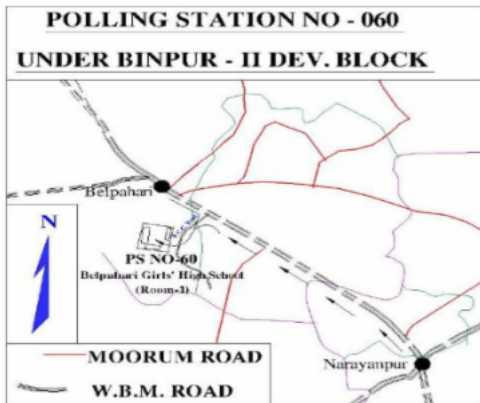

নির্বাচক নিবন্ধন আধিকারিকের স্বাক্ষর

Nazri Naksha

Google Map View

Polling Station Building Front View

Polling Station Front View

Cad View

Key MAP View

বিধানসভা নির্বাচনক্ষেত্রের নং, নাম : 237-বিনপুর
ভাগ নং, নাম : 1-মুড়ানশোল(অংশ)হাসপাতাল থেকে বেলপাহাড়ী বালিকা বিদ্যালয় পূর্বাংশ