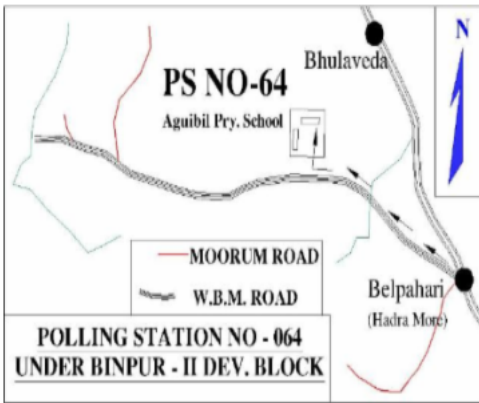

নির্বাচক নিবন্ধন আধিকারিকের স্বাক্ষর

Nazri Naksha

Google Map View

Polling Station Building Front View

Polling Station Front View

Cad View

Key MAP View

1 নাম : সুদন কিস্কু পিতার নাম: যদুনাথ কিস্কু বাড়ির নং : n0001 বয়স : 63 লিঙ্গ : পুরুষ	CYS1261858 ফটো উপলব্ধ	2 নাম : কাজলমনি কিস্কু স্বামীর নাম: সুদন কিস্কু বাড়ির নং : n0001 বয়স : 56 লিঙ্গ : মহিলা	CYS1261866 ফটো উপলব্ধ	3 নাম : রমেশ কিস্কু পিতার নাম: যদুনাথ কিস্কু বাড়ির নং : n0001 বয়স : 60 লিঙ্গ : পুরুষ	WB/33/232/171244 ফটো উপলব্ধ
4 নাম : গৌরি কিস্কু স্বামীর নাম: রমেশ কিস্কু বাড়ির নং : n0001 বয়স : 51 লিঙ্গ : মহিলা	WB/33/232/171164 ফটো উপলব্ধ	5 নাম : অজিত কিস্কু পিতার নাম: রমেশ কিস্কু বাড়ির নং : n0001 বয়স : 36 লিঙ্গ : পুরুষ	XWQ1199710 ফটো উপলব্ধ	6 নাম : জয়দেব কিস্কু পিতার নাম: সুদন কিস্কু বাড়ির নং : n0001 বয়স : 36 লিঙ্গ : পুরুষ	XWQ1625516 ফটো উপলব্ধ
7 নাম : অজয় কিস্কু পিতার নাম: সুদন কিস্কু বাড়ির নং : n0001 বয়স : 31 লিঙ্গ : পুরুষ	XWQ1738723 ফটো উপলব্ধ	8 নাম : পাগান কিস্কু পিতার নাম: দাগলু কিস্কু বাড়ির নং : n0002 বয়স : 66 লিঙ্গ : পুরুষ	WB/33/232/171306 ফটো উপলব্ধ	9 নাম : স্বপন কুমার কিস্কু পিতার নাম: পাগান কিস্কু বাড়ির নং : এন002 বয়স : 20 লিঙ্গ : পুরুষ	XWQ2412682 ফটো উপলব্ধ
10 নাম : নরেন্দ্রনাথ কিস্কু পিতার নাম: দাগলু কিস্কু বাড়ির নং : n0003 বয়স : 71 লিঙ্গ : পুরুষ	WB/33/232/171005 ফটো উপলব্ধ	11 নাম : অভিজিৎ কিস্কু পিতার নাম: নরেন্দ্রনাথ কিস্কু বাড়ির নং : n0003 বয়স : 48 লিঙ্গ : পুরুষ	CYS1968833 ফটো উপলব্ধ	12 নাম : কনিকা কিস্কু স্বামীর নাম: অভিজিৎ কিস্কু বাড়ির নং : n0003 বয়স : 44 লিঙ্গ : মহিলা	CYS1968841 ফটো উপলব্ধ
13 নাম : সুচেন কিস্কু পিতার নাম: নরেন্দ্রনাথ কিস্কু বাড়ির নং : n0003 বয়স : 46 লিঙ্গ : পুরুষ	CYS1650928 ফটো উপলব্ধ	14 নাম : সুজিত কিস্কু পিতার নাম: নরেন্দ্রনাথ কিস্কু বাড়ির নং : n0003 বয়স : 38 লিঙ্গ : পুরুষ	XWQ1428929 ফটো উপলব্ধ	15 নাম : আহ্লাদী কিস্কু স্বামীর নাম: নরেন্দ্র কিস্কু বাড়ির নং : n0003 বয়স : 66 লিঙ্গ : মহিলা	WB/33/232/171006 ফটো উপলব্ধ
16 নাম : বিশ্বজিৎ কিস্কু পিতার নাম: নরেন্দ্র কিস্কু বাড়ির নং : n0003 বয়স : 51 লিঙ্গ : পুরুষ	WB/33/232/171025 ফটো উপলব্ধ	17 নাম : কল্পনা কিস্কু (টুড) স্বামীর নাম: বিশ্বজিত কিস্কু বাড়ির নং : n0003 বয়স : 46 লিঙ্গ : মহিলা	XWQ1146844 ফটো উপলব্ধ	18 নাম : নগেন কিস্কু পিতার নাম: লুলু কিস্কু বাড়ির নং : n0020 বয়স : 63 লিঙ্গ : পুরুষ	WB/33/232/171004 ফটো উপলব্ধ
19 নাম : সিন্ধু কিস্কু স্বামীর নাম: নগেন কিস্কু বাড়ির নং : n0020 বয়স : 57 লিঙ্গ : মহিলা	WB/33/232/171170 ফটো উপলব্ধ	20 নাম : চিলু কিস্কু পিতার নাম: নগেন কিস্কু বাড়ির নং : n0020 বয়স : 39 লিঙ্গ : পুরুষ	XWQ1231125 ফটো উপলব্ধ	21 নাম : গৌরি হেন্দ্রম(কিস্কু) স্বামীর নাম: চিলু কিস্কু বাড়ির নং : n0020 বয়স : 33 লিঙ্গ : মহিলা	XWQ1811264 ফটো উপলব্ধ
22 নাম : লুলু কিস্কু পিতার নাম: নগেন কিস্কু বাড়ির নং : n0020 বয়স : 31 লিঙ্গ : পুরুষ	XWQ1811215 ফটো উপলব্ধ	23 নাম : আহ্লাদী কিস্কু স্বামীর নাম: লুলু কিস্কু বাড়ির নং : N0020 বয়স : 25 লিঙ্গ : মহিলা	XWQ2144343 ফটো উপলব্ধ	24 নাম : লক্ষ্মী মনি বেসরা স্বামীর নাম: কালিরাংম বেসরা বাড়ির নং : এন001 বয়স : 23 লিঙ্গ : মহিলা	XWQ2248961 ফটো উপলব্ধ
25 নাম : সোনিয়া কিস্কু স্বামীর নাম: অসিত কিস্কু বাড়ির নং : এন001 বয়স : 23 লিঙ্গ : মহিলা	XWQ2199859 ফটো উপলব্ধ	26 নাম : জয়ন্তী সিং পিতার নাম: বিশ্বম্ভর সিং বাড়ির নং : এন003 বয়স : 23 লিঙ্গ : মহিলা	XWQ2199909 ফটো উপলব্ধ	27 নাম : আলোমণি কিস্কু স্বামীর নাম: সুচেন কিস্কু বাড়ির নং : n0003 বয়স : 42 লিঙ্গ : মহিলা	CYS1968858 ফটো উপলব্ধ
28 নাম : লক্ষ্মণ কিস্কু পিতার নাম: বিশ্বজিৎ কিস্কু বাড়ির নং : এন0055 বয়স : 21 লিঙ্গ : পুরুষ	XWQ2397347 ফটো উপলব্ধ	29 নাম : মানসিং মুরমু পিতার নাম: নারান মুরমু বাড়ির নং : নং010 বয়স : 25 লিঙ্গ : পুরুষ	XWQ2144095 ফটো উপলব্ধ	30 নাম : স্বামীপ্রমোদ গিরি পিতার নাম: গুণধর বাগ বাড়ির নং : এন0010 বয়স : 76 লিঙ্গ : পুরুষ	XWQ2248938 ফটো উপলব্ধ