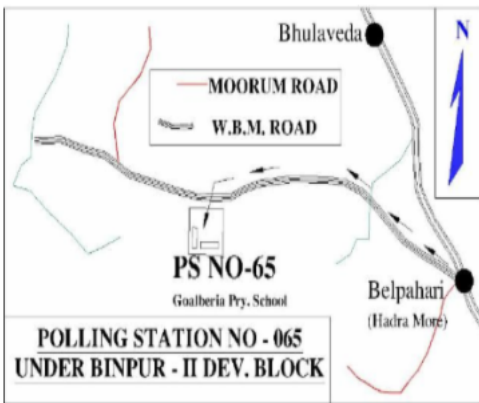

নির্বাচক নিবন্ধন আধিকারিকের স্বাক্ষর

Nazri Naksha

Google Map View

Polling Station Building Front View

Polling Station Front View

Cad View

Key MAP View

বিধানসভা নির্বাচনক্ষেত্রের নং, নাম : 237-বিনপুর  
ভাগ নং, নাম : 1-গোহালবেড়া