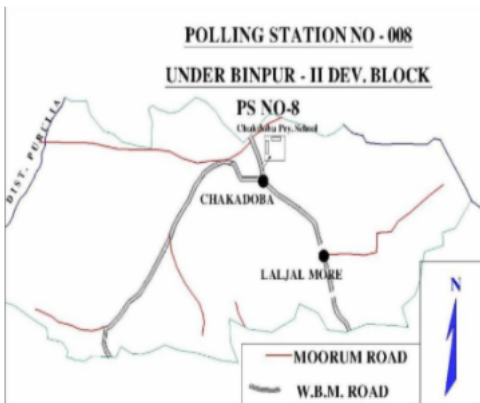

নির্বাচক নিবন্ধন আধিকারিকের স্বাক্ষর

Nazri Naksha

Google Map View

Polling Station Building Front View

Polling Station Front View

Cad View

Key MAP View

বিধানসভা নির্বাচনক্ষেত্রের নং, নাম : 237-বিনপুর  
ভাগ নং, নাম : 1-নেওড়িয়া