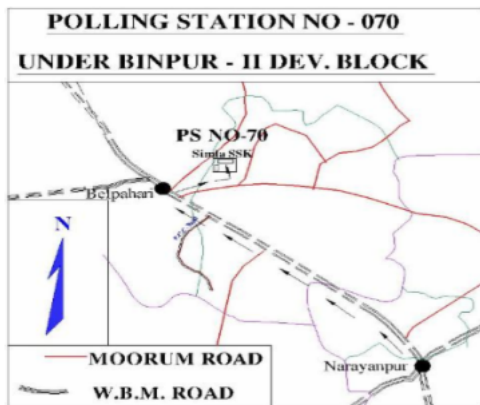

নির্বাচক নিবন্ধন আধিকারিকের স্বাক্ষর

Nazri Naksha

Google Map View

Polling Station Building Front View

Polling Station Front View

Cad View

Key MAP View

1 নাম : প্রদীপ ঘোষ পিতার নাম: গৌরাস্ত্র ঘোষ বাড়ির নং : n0145 বয়স : 37 লিঙ্গ : পুরুষ	XWQ0275651 ফটো উপলব্ধ	2 নাম : গোপাল তেওয়ারী পিতার নাম: নীলমোহন তেওয়ারী বাড়ির নং : n0108 বয়স : 72 লিঙ্গ : পুরুষ	WB/33/232/189180 ফটো উপলব্ধ	3 নাম : অঞ্জলী তেওয়ারী স্বামীর নাম: গোপাল তেওয়ারী বাড়ির নং : n0108 বয়স : 68 লিঙ্গ : মহিলা	WB/33/232/189323 ফটো উপলব্ধ
4 নাম : অনুপ কুমার তেওয়ারী পিতার নাম: গোপাল তেওয়ারী বাড়ির নং : n0108 বয়স : 48 লিঙ্গ : পুরুষ	CYS1979418 ফটো উপলব্ধ	5 নাম : আনন্দ দত্ত পিতার নাম: যতীন্দ্র দত্ত বাড়ির নং : n0137 বয়স : 61 লিঙ্গ : পুরুষ	CYS0309039 ফটো উপলব্ধ	6 নাম : বেলারানী দত্ত স্বামীর নাম: আনন্দ দত্ত বাড়ির নং : n0137 বয়স : 56 লিঙ্গ : মহিলা	WB/33/232/189149 ফটো উপলব্ধ
7 নাম : অনুকুল দত্ত পিতার নাম: আনন্দ দত্ত বাড়ির নং : n0137 বয়স : 35 লিঙ্গ : পুরুষ	XWQ1331024 ফটো উপলব্ধ	8 নাম : প্রশান্ত দত্ত পিতার নাম: জগন্নাথ দত্ত বাড়ির নং : n0138 বয়স : 62 লিঙ্গ : পুরুষ	WB/33/232/189014 ফটো উপলব্ধ	9 নাম : কবিতা দত্ত স্বামীর নাম: প্রশান্ত দত্ত বাড়ির নং : n0138 বয়স : 57 লিঙ্গ : মহিলা	WB/33/232/189174 ফটো উপলব্ধ
10 নাম : কানাই দত্ত পিতার নাম: প্রশান্ত দত্ত বাড়ির নং : 143 বয়স : 37 লিঙ্গ : পুরুষ	CYS2412294 ফটো উপলব্ধ	11 নাম : সীমা দত্ত স্বামীর নাম: প্রসেনজিৎ দত্ত বাড়ির নং : এন0142 বয়স : 22 লিঙ্গ : মহিলা	XWQ2319812 ফটো উপলব্ধ	12 নাম : বুল্টি দত্ত দেওয়সী স্বামীর নাম: রঞ্জিত দত্ত বাড়ির নং : n0142 বয়স : 29 লিঙ্গ : মহিলা	XWQ1812965 ফটো উপলব্ধ
13 নাম : ইন্দ্রানী দত্ত স্বামীর নাম: সরোজিৎ দত্ত বাড়ির নং : n0142 বয়স : 37 লিঙ্গ : মহিলা	XWQ0275750 ফটো উপলব্ধ	14 নাম : রুস্পা সিং দত্ত স্বামীর নাম: চিরঞ্জিৎ দত্ত বাড়ির নং : এন0142 বয়স : 25 লিঙ্গ : মহিলা	XWQ2104883 ফটো উপলব্ধ	15 নাম : তরুণ দত্ত পিতার নাম: গুরুপদ দত্ত বাড়ির নং : 151 বয়স : 37 লিঙ্গ : পুরুষ	CYS2412336 ফটো উপলব্ধ
16 নাম : তাপসকুমার দত্ত পিতার নাম: গুরুপদ দত্ত বাড়ির নং : n0146 বয়স : 39 লিঙ্গ : পুরুষ	CYS2412344 ফটো উপলব্ধ	17 নাম : যমুনাবালা দত্ত স্বামীর নাম: গুরুপদ দত্ত বাড়ির নং : n0146 বয়স : 56 লিঙ্গ : মহিলা	WB/33/232/189666 ফটো উপলব্ধ	18 নাম : গুরুপদ দত্ত পিতার নাম: গোষ্ঠ দত্ত বাড়ির নং : n0146 বয়স : 63 লিঙ্গ : পুরুষ	WB/33/232/189490 ফটো উপলব্ধ
19 নাম : করুনা দত্ত পিতার নাম: মাধব দত্ত বাড়ির নং : n0143 বয়স : 61 লিঙ্গ : মহিলা	WB/33/232/189577 ফটো উপলব্ধ	20 নাম : সত্যজিৎ দত্ত পিতার নাম: সুকুমার দত্ত বাড়ির নং : n0143 বয়স : 38 লিঙ্গ : পুরুষ	XWQ0275917 ফটো উপলব্ধ	21 নাম : সীমা দত্ত স্বামীর নাম: সুকুমার দত্ত বাড়ির নং : n0143 বয়স : 66 লিঙ্গ : মহিলা	CYS2278349 ফটো উপলব্ধ
22 নাম : সুকুমার দত্ত পিতার নাম: মাধব দত্ত বাড়ির নং : n0143 বয়স : 76 লিঙ্গ : পুরুষ	WB/33/232/189620 ফটো উপলব্ধ	23 নাম : সরোজিৎ দত্ত পিতার নাম: নিবারন দত্ত বাড়ির নং : n0142 বয়স : 46 লিঙ্গ : পুরুষ	CYS1306190 ফটো উপলব্ধ	24 নাম : মিতা দত্ত স্বামীর নাম: অভিজিৎ দত্ত বাড়ির নং : n0142 বয়স : 39 লিঙ্গ : মহিলা	CYS2193415 ফটো উপলব্ধ
25 নাম : অভিজিৎ দত্ত পিতার নাম: নিবারন দত্ত বাড়ির নং : n0142 বয়স : 57 লিঙ্গ : পুরুষ	WB/33/232/189615 ফটো উপলব্ধ	26 নাম : সুযুমা দত্ত স্বামীর নাম: সুজিত দত্ত বাড়ির নং : n0142 বয়স : 52 লিঙ্গ : মহিলা	CYS1979491 ফটো উপলব্ধ	27 নাম : সুজিত দত্ত পিতার নাম: নিবারন দত্ত বাড়ির নং : n0142 বয়স : 62 লিঙ্গ : পুরুষ	WB/33/232/189010 ফটো উপলব্ধ
28 নাম : রঞ্জিত দত্ত পিতার নাম: নিবারন দত্ত বাড়ির নং : n0142 বয়স : 65 লিঙ্গ : পুরুষ	WB/33/232/189621 ফটো উপলব্ধ	29 নাম : প্রসেনজিৎ দত্ত পিতার নাম: বিশজিৎ দত্ত বাড়ির নং : n0142 বয়স : 34 লিঙ্গ : পুরুষ	XWQ1331099 ফটো উপলব্ধ	30 নাম : চিরঞ্জিৎ দত্ত পিতার নাম: বিশজিৎ দত্ত বাড়ির নং : n0142 বয়স : 37 লিঙ্গ : পুরুষ	CYS2412328 ফটো উপলব্ধ