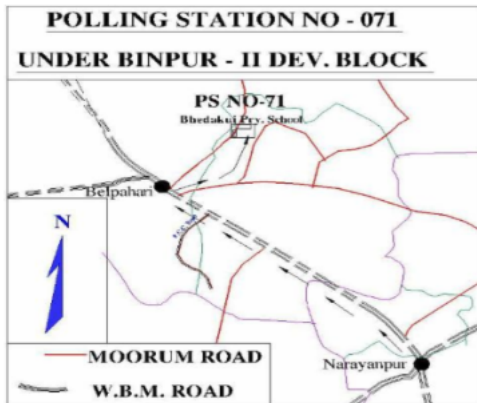

নির্বাচক নিবন্ধন আধিকারিকের স্বাক্ষর

Nazri Naksha

Google Map View

Polling Station Building Front View

Polling Station Front View

Cad View

Key MAP View

1 নাম : মহম্মদ আলি মায়ের নাম: বাহারজান বিবি বাড়ির নং : n0114 বয়স : 34 লিঙ্গ : পুরুষ	XWQ1400738 ফটো উপলব্ধ	2 নাম : বাহারজান বিবি স্বামীর নাম: শেখ আবুস সামদ বাড়ির নং : n0114 বয়স : 61 লিঙ্গ : মহিলা	XWQ1628569 ফটো উপলব্ধ	3 নাম : আর্জিনা বিবি স্বামীর নাম: মহম্মদ আলি বাড়ির নং : n0114 বয়স : 27 লিঙ্গ : মহিলা	XWQ1919596 ফটো উপলব্ধ
4 নাম : জ্যোৎস্না কর্মকার স্বামীর নাম: পরিতোষ কর্মকার বাড়ির নং : N0118 বয়স : 24 লিঙ্গ : মহিলা	XWQ2148476 ফটো উপলব্ধ	5 নাম : রুবি রানা (কর্মকার) স্বামীর নাম: সঞ্জিত কর্মকার বাড়ির নং : n0021 বয়স : 28 লিঙ্গ : মহিলা	XWQ1982552 ফটো উপলব্ধ	6 নাম : জয়জিৎ কর্মকার পিতার নাম: নিরুপদ কর্মকার বাড়ির নং : n0122 বয়স : 29 লিঙ্গ : পুরুষ	XWQ1740364 ফটো উপলব্ধ
7 নাম : পরিতোষ কর্মকার পিতার নাম: তপন কর্মকার বাড়ির নং : n0118 বয়স : 29 লিঙ্গ : পুরুষ	XWQ1740323 ফটো উপলব্ধ	8 নাম : শশাঙ্ক কর্মকার পিতার নাম: রামচন্দ্র কর্মকার বাড়ির নং : n0101 বয়স : 78 লিঙ্গ : পুরুষ	WB/33/232/189535 ফটো উপলব্ধ	9 নাম : সরস্বতী কর্মকার স্বামীর নাম: তপন কর্মকার বাড়ির নং : n0100 বয়স : 48 লিঙ্গ : মহিলা	CYS2278877 ফটো উপলব্ধ
10 নাম : জবা কর্মকার স্বামীর নাম: স্বপন কর্মকার বাড়ির নং : n0099 বয়স : 50 লিঙ্গ : মহিলা	WB/33/232/189350 ফটো উপলব্ধ	11 নাম : স্বপন কর্মকার পিতার নাম: রামচন্দ্র কর্মকার বাড়ির নং : n0099 বয়স : 56 লিঙ্গ : পুরুষ	WB/33/232/189013 ফটো উপলব্ধ	12 নাম : সীতা কর্মকার স্বামীর নাম: বিশুজিৎ কর্মকার বাড়ির নং : n0021 বয়স : 31 লিঙ্গ : মহিলা	XWQ1524701 ফটো উপলব্ধ
13 নাম : অর্চনা কর্মকার স্বামীর নাম: অভিজিৎ কর্মকার বাড়ির নং : n0021 বয়স : 34 লিঙ্গ : মহিলা	XWQ1233618 ফটো উপলব্ধ	14 নাম : অজিত কর্মকার পিতার নাম: ধীরেন কর্মকার বাড়ির নং : n0021 বয়স : 34 লিঙ্গ : পুরুষ	XWQ1331230 ফটো উপলব্ধ	15 নাম : বিশুজিত কর্মকার পিতার নাম: ভূষণ কর্মকার বাড়ির নং : n0021 বয়স : 44 লিঙ্গ : পুরুষ	CYS1980440 ফটো উপলব্ধ
16 নাম : অভিজিৎ কর্মকার পিতার নাম: ভূষণ কর্মকার বাড়ির নং : n0021 বয়স : 46 লিঙ্গ : পুরুষ	CYS1301076 ফটো উপলব্ধ	17 নাম : লক্ষ্মীপ্রিয়া কর্মকার স্বামীর নাম: নিরুপদ কর্মকার বাড়ির নং : n0021 বয়স : 50 লিঙ্গ : মহিলা	WB/33/232/189269 ফটো উপলব্ধ	18 নাম : নিরুপদ কর্মকার পিতার নাম: বিহারী কর্মকার বাড়ির নং : n0021 বয়স : 69 লিঙ্গ : পুরুষ	WB/33/232/189055 ফটো উপলব্ধ
19 নাম : সঞ্জিৎ কর্মকার পিতার নাম: মানিক কর্মকার বাড়ির নং : n0021 বয়স : 43 লিঙ্গ : পুরুষ	CYS2376861 ফটো উপলব্ধ	20 নাম : বাসন্তী কর্মকার স্বামীর নাম: মানিক কর্মকার বাড়ির নং : n0021 বয়স : 68 লিঙ্গ : মহিলা	WB/33/232/189452 ফটো উপলব্ধ	21 নাম : মানিক কর্মকার পিতার নাম: বিহারী কর্মকার বাড়ির নং : n0021 বয়স : 73 লিঙ্গ : পুরুষ	WB/33/232/189725 ফটো উপলব্ধ
22 নাম : পারুল কর্মকার স্বামীর নাম: ভূষণ কর্মকার বাড়ির নং : n0021 বয়স : 73 লিঙ্গ : মহিলা	WB/33/232/189270 ফটো উপলব্ধ	23 নাম : ভূষণ কর্মকার পিতার নাম: বিহারী কর্মকার বাড়ির নং : n0021 বয়স : 81 লিঙ্গ : পুরুষ	WB/33/232/189051 ফটো উপলব্ধ	24 নাম : আরতি কর্মকার স্বামীর নাম: ধীরেন কর্মকার বাড়ির নং : n0111 বয়স : 59 লিঙ্গ : মহিলা	WB/33/232/066404 ফটো উপলব্ধ
25 নাম : বিমান কর্মকার পিতার নাম: শশাঙ্ক কর্মকার বাড়ির নং : n0101 বয়স : 37 লিঙ্গ : পুরুষ	CYS2412443 ফটো উপলব্ধ	26 নাম : উর্মিলা কর্মকার স্বামীর নাম: শশাঙ্ক কর্মকার বাড়ির নং : n0101 বয়স : 58 লিঙ্গ : মহিলা	WB/33/232/189349 ফটো উপলব্ধ	27 নাম : সরোজিৎ কর্মকার পিতার নাম: নিরু কর্মকার বাড়ির নং : n0021 বয়স : 27 লিঙ্গ : পুরুষ	XWQ1919588 ফটো উপলব্ধ
28 নাম : সুদেপ্তা কর্মকার স্বামীর নাম: বিমান কর্মকার বাড়ির নং : এন0101 বয়স : 26 লিঙ্গ : মহিলা	XWQ2254647 ফটো উপলব্ধ	29 নাম : ইন্দ্রানী কর্মকার স্বামীর নাম: অজিত কর্মকার বাড়ির নং : n0021 বয়স : 29 লিঙ্গ : মহিলা	XWQ1982602 ফটো উপলব্ধ	30 নাম : রুমা কর্মকার স্বামীর নাম: সুজিত কর্মকার বাড়ির নং : এন0023 বয়স : 22 লিঙ্গ : মহিলা	XWQ2320018 ফটো উপলব্ধ