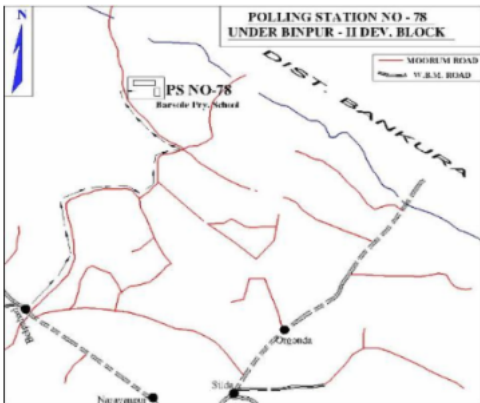

নির্বাচক নিবন্ধন আধিকারিকের স্বাক্ষর

Nazri Naksha

Google Map View

Polling Station Building Front View

Polling Station Front View

Cad View

Key MAP View

1 নাম : পবিত্র আহির পিতার নাম: বেণীমাধব আহির বাড়ির নং : n0001 বয়স : 38 লিঙ্গ : পুরুষ	CYS2380376 ফটো উপলব্ধ	2 নাম : ছবিরানী আহির স্বামীর নাম: কাশিনাথ আহির বাড়ির নং : n0008 বয়স : 52 লিঙ্গ : মহিলা	CYS1276625 ফটো উপলব্ধ	3 নাম : কাশিনাথ আহির পিতার নাম: পার্বতী আহির বাড়ির নং : n0008 বয়স : 59 লিঙ্গ : পুরুষ	WB/33/232/258232 ফটো উপলব্ধ
4 নাম : লক্ষীরানী আহির স্বামীর নাম: ঘনশ্যাম আহির বাড়ির নং : n0008 বয়স : 55 লিঙ্গ : মহিলা	WB/33/232/258233 ফটো উপলব্ধ	5 নাম : সুধারানী আহির স্বামীর নাম: অনিল কুমার আহির বাড়ির নং : n0007 বয়স : 66 লিঙ্গ : মহিলা	WB/33/232/258133 ফটো উপলব্ধ	6 নাম : পারুলরানী আহির স্বামীর নাম: অনাথ আহির বাড়ির নং : n0006 বয়স : 66 লিঙ্গ : মহিলা	WB/33/232/258383 ফটো উপলব্ধ
7 নাম : তারিনী আহির পিতার নাম: অনাথনাথ আহির বাড়ির নং : n0006 বয়স : 42 লিঙ্গ : পুরুষ	CYS1713668 ফটো উপলব্ধ	8 নাম : প্রতিমা আহির স্বামীর নাম: ধনপতি আহির বাড়ির নং : n0006 বয়স : 37 লিঙ্গ : মহিলা	XWQ1333020 ফটো উপলব্ধ	9 নাম : ধনপতি আহির পিতার নাম: অনাথনাথ আহির বাড়ির নং : n0006 বয়স : 45 লিঙ্গ : পুরুষ	CYS1276864 ফটো উপলব্ধ
10 নাম : নমিতা আহির স্বামীর নাম: তরুন আহির বাড়ির নং : n0005 বয়স : 42 লিঙ্গ : মহিলা	XWQ1526714 ফটো উপলব্ধ	11 নাম : তরুন আহির পিতার নাম: সন্তোষ আহির বাড়ির নং : n0005 বয়স : 44 লিঙ্গ : পুরুষ	CYS2300812 ফটো উপলব্ধ	12 নাম : পরীবালা আহির অন্যান্য: সন্তোষ আহির বাড়ির নং : n0005 বয়স : 71 লিঙ্গ : মহিলা	WB/33/232/258622 ফটো উপলব্ধ
13 নাম : সন্তোষকুমার আহির পিতার নাম: বাবুলাল আহির বাড়ির নং : n0005 বয়স : 81 লিঙ্গ : পুরুষ	WB/33/232/258519 ফটো উপলব্ধ	14 নাম : জয়ন্তী আহির স্বামীর নাম: রঞ্জিত আহির বাড়ির নং : n0004 বয়স : 43 লিঙ্গ : মহিলা	CYS2026318 ফটো উপলব্ধ	15 নাম : টুসুমনি আহির স্বামীর নাম: প্রমথ আহির বাড়ির নং : n0004 বয়স : 86 লিঙ্গ : মহিলা	WB/33/232/258327 ফটো উপলব্ধ
16 নাম : স্বদেশ আহির পিতার নাম: সাধন আহির বাড়ির নং : n0002 বয়স : 37 লিঙ্গ : পুরুষ	CYS2380459 ফটো উপলব্ধ	17 নাম : অর্পনা আহির স্বামীর নাম: অবনী আহির বাড়ির নং : n0013 বয়স : 44 লিঙ্গ : মহিলা	CYS2026300 ফটো উপলব্ধ	18 নাম : জলেশ্বর আহির পিতার নাম: কাশীনাথ আহির বাড়ির নং : n0008 বয়স : 26 লিঙ্গ : পুরুষ	XWQ1983808 ফটো উপলব্ধ
19 নাম : রাজীব আহির পিতার নাম: দিবাকর আহির বাড়ির নং : n0196 বয়স : 27 লিঙ্গ : পুরুষ	XWQ1958495 ফটো উপলব্ধ	20 নাম : মমতা আহির স্বামীর নাম: রাজীব আহির বাড়ির নং : এন0052 বয়স : 21 লিঙ্গ : মহিলা	XWQ2428886 ফটো উপলব্ধ	21 নাম : রঞ্জিত আহির পিতার নাম: প্রমথ আহির বাড়ির নং : n0004 বয়স : 56 লিঙ্গ : পুরুষ	WB/33/232/258649 ফটো উপলব্ধ
22 নাম : দিবাকর আহির পিতার নাম: পার্বতী আহির বাড়ির নং : n0008 বয়স : 56 লিঙ্গ : পুরুষ	WB/33/232/258524 ফটো উপলব্ধ	23 নাম : গায়ত্রী আহির স্বামীর নাম: দিবাকর আহির বাড়ির নং : n0008 বয়স : 44 লিঙ্গ : মহিলা	CYS1713684 ফটো উপলব্ধ	24 নাম : প্রভাকর আহির পিতার নাম: পার্বতী আহির বাড়ির নং : n0008 বয়স : 50 লিঙ্গ : পুরুষ	WB/33/232/258052 ফটো উপলব্ধ
25 নাম : বুলু আহির স্বামীর নাম: প্রভাকর আহির বাড়ির নং : n0008 বয়স : 34 লিঙ্গ : মহিলা	XWQ1526623 ফটো উপলব্ধ	26 নাম : মিহির কুমার আহির পিতার নাম: ঘনেশ্যাম আহির বাড়ির নং : n0008 বয়স : 37 লিঙ্গ : পুরুষ	XWQ1332980 ফটো উপলব্ধ	27 নাম : রমনী আহির স্বামীর নাম: গগন আহির বাড়ির নং : n0009 বয়স : 76 লিঙ্গ : মহিলা	WB/33/232/258132 ফটো উপলব্ধ
28 নাম : শুশান্ত আহির পিতার নাম: গগনচন্দ্র আহির বাড়ির নং : n0009 বয়স : 42 লিঙ্গ : পুরুষ	CYS1713692 ফটো উপলব্ধ	29 নাম : লতিকা আহির স্বামীর নাম: সুশান্ত আহির বাড়ির নং : n0009 বয়স : 39 লিঙ্গ : মহিলা	XWQ1526649 ফটো উপলব্ধ	30 নাম : মধুসূদন আহির পিতার নাম: প্রমথ আহির বাড়ির নং : n0011 বয়স : 65 লিঙ্গ : পুরুষ	WB/33/232/258273 ফটো উপলব্ধ