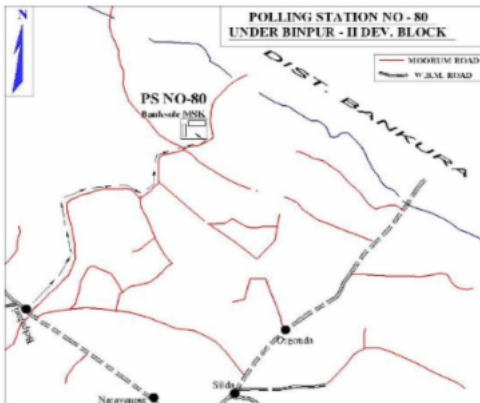

নির্বাচক নিবন্ধন আধিকারিকের স্বাক্ষর

Nazri Naksha

Google Map View

Polling Station Building Front View

Polling Station Front View

Cad View

Key MAP View

1	XWQ1814854	নাম : সুকুমার আহির পিতার নাম: বলাই আহির বাড়ির নং : n0022 বয়স : 29 লিঙ্গ : পুরুষ	ফটো উপলব্ধ	2	XWQ1814862	নাম : রবীন্দ্রনাথ আহির মায়ের নাম: লিপা আহির বাড়ির নং : n0023 বয়স : 28 লিঙ্গ : পুরুষ	ফটো উপলব্ধ	3	XWQ1814888	নাম : পারুল আহির স্বামীর নাম: সিতারাম আহির বাড়ির নং : n0022 বয়স : 31 লিঙ্গ : মহিলা	ফটো উপলব্ধ
4	WB/33/232/261178	নাম : আশা আহির স্বামীর নাম: বলাই আহির বাড়ির নং : n0022 বয়স : 66 লিঙ্গ : মহিলা	ফটো উপলব্ধ	5	WB/33/232/261326	নাম : অজিত আহির পিতার নাম: নিবারন আহির বাড়ির নং : n0022 বয়স : 71 লিঙ্গ : পুরুষ	ফটো উপলব্ধ	6	WB/33/232/261179	নাম : মঞ্জলা আহির স্বামীর নাম: অজিত আহির বাড়ির নং : n0022 বয়স : 63 লিঙ্গ : মহিলা	ফটো উপলব্ধ
7	XWQ1527217	নাম : সমীরন আহির পিতার নাম: অজিত আহির বাড়ির নং : n0022 বয়স : 35 লিঙ্গ : পুরুষ	ফটো উপলব্ধ	8	WB/33/232/261286	নাম : মদন আহির পিতার নাম: নিবারন আহির বাড়ির নং : n0022 বয়স : 69 লিঙ্গ : পুরুষ	ফটো উপলব্ধ	9	WB/33/232/261291	নাম : মালোতী আহির স্বামীর নাম: মদন আহির বাড়ির নং : n0022 বয়স : 61 লিঙ্গ : মহিলা	ফটো উপলব্ধ
10	WB/33/232/261275	নাম : উর্মিলা আহির স্বামীর নাম: মধু আহির বাড়ির নং : n0022 বয়স : 71 লিঙ্গ : মহিলা	ফটো উপলব্ধ	11	XWQ0315713	নাম : চরন আহির মায়ের নাম: উর্মিলা আহির বাড়ির নং : n0022 বয়স : 36 লিঙ্গ : পুরুষ	ফটো উপলব্ধ	12	XWQ1527282	নাম : সিতারাম আহির মায়ের নাম: উর্মিলা আহির বাড়ির নং : n0022 বয়স : 34 লিঙ্গ : পুরুষ	ফটো উপলব্ধ
13	XWQ1527209	নাম : সনকা আহির স্বামীর নাম: শ্রীচরন আহির বাড়ির নং : n0022 বয়স : 34 লিঙ্গ : মহিলা	ফটো উপলব্ধ	14	WB/33/232/261419	নাম : বাদল আহির পিতার নাম: শম্ভু আহির বাড়ির নং : n0023 বয়স : 73 লিঙ্গ : পুরুষ	ফটো উপলব্ধ	15	WB/33/232/261752	নাম : ভবানী আহির স্বামীর নাম: বাদল আহির বাড়ির নং : n0023 বয়স : 65 লিঙ্গ : মহিলা	ফটো উপলব্ধ
16	WB/33/232/261581	নাম : রঘুনাথ আহির পিতার নাম: বাদল আহির বাড়ির নং : n0023 বয়স : 49 লিঙ্গ : পুরুষ	ফটো উপলব্ধ	17	CYS2029676	নাম : মিঠু আহির স্বামীর নাম: রঘুনাথ আহির বাড়ির নং : n0023 বয়স : 43 লিঙ্গ : মহিলা	ফটো উপলব্ধ	18	XWQ0315861	নাম : লিপা আহির পিতার নাম: বাদল আহির বাড়ির নং : n0023 বয়স : 45 লিঙ্গ : মহিলা	ফটো উপলব্ধ
19	WB/33/232/261414	নাম : প্রফুল্ল আহির পিতার নাম: শম্ভু আহির বাড়ির নং : n0024 বয়স : 71 লিঙ্গ : পুরুষ	ফটো উপলব্ধ	20	WB/33/232/261415	নাম : লক্ষী আহির স্বামীর নাম: প্রফুল্ল আহির বাড়ির নং : n0024 বয়স : 61 লিঙ্গ : মহিলা	ফটো উপলব্ধ	21	XWQ1333798	নাম : সুসমা আহির পিতার নাম: প্রফুল্ল আহির বাড়ির নং : n0024 বয়স : 36 লিঙ্গ : মহিলা	ফটো উপলব্ধ
22	WB/33/232/261271	নাম : নিরঞ্জন আহির পিতার নাম: শম্ভু আহির বাড়ির নং : n0025 বয়স : 66 লিঙ্গ : পুরুষ	ফটো উপলব্ধ	23	WB/33/232/261191	নাম : ললিতা আহির স্বামীর নাম: নিরঞ্জন আহির বাড়ির নং : n0025 বয়স : 59 লিঙ্গ : মহিলা	ফটো উপলব্ধ	24	XWQ1631423	নাম : বাপ্পাদিতা আহির পিতার নাম: নিরঞ্জন আহির বাড়ির নং : n0025 বয়স : 30 লিঙ্গ : পুরুষ	ফটো উপলব্ধ
25	XWQ2414514	নাম : বর্ষা গোপ আহির স্বামীর নাম: বাপ্পাদিতা আহির বাড়ির নং : এন0025 বয়স : 20 লিঙ্গ : মহিলা	ফটো উপলব্ধ	26	WB/33/232/261220	নাম : সুনীল আহির পিতার নাম: শম্ভু আহির বাড়ির নং : n0026 বয়স : 63 লিঙ্গ : পুরুষ	ফটো উপলব্ধ	27	WB/33/232/261192	নাম : বিশখা আহির স্বামীর নাম: সুনীল আহির বাড়ির নং : n0026 বয়স : 50 লিঙ্গ : মহিলা	ফটো উপলব্ধ
28	WB/33/232/261580	নাম : হেলু আহির পিতার নাম: শম্ভু আহির বাড়ির নং : n0026 বয়স : 57 লিঙ্গ : পুরুষ	ফটো উপলব্ধ	29	CYS2029684	নাম : সিন্দুবালা আহির স্বামীর নাম: হেলু আহির বাড়ির নং : n0026 বয়স : 43 লিঙ্গ : মহিলা	ফটো উপলব্ধ	30	WB/33/232/261584	নাম : তারাপদ আহির পিতার নাম: রাসবিহারী আহির বাড়ির নং : n0027 বয়স : 61 লিঙ্গ : পুরুষ	ফটো উপলব্ধ