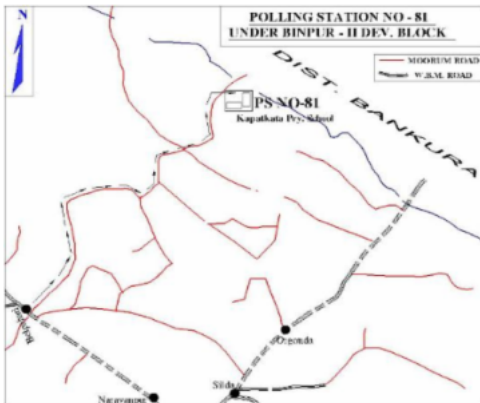

নির্বাচক নিবন্ধন আধিকারিকের স্বাক্ষর

Nazri Naksha

Google Map View

Polling Station Building Front View

Polling Station Front View

Cad View

Key MAP View

বিধানসভা নির্বাচনক্ষেত্রের নং, নাম : 237-বিনপুর
ভাগ নং, নাম : 1-কপাটকাটা