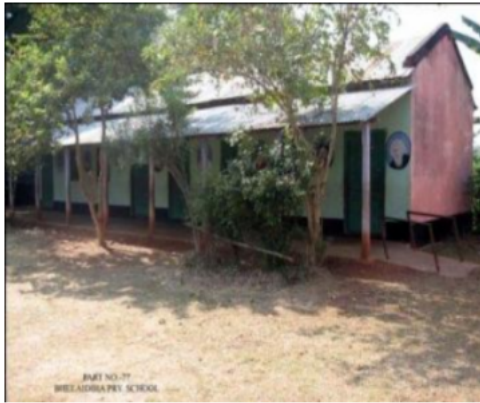

নির্বাচক নিবন্ধন আধিকারিকের স্বাক্ষর

Nazri Naksha

Google Map View

Polling Station Building Front View

Polling Station Front View

Cad View

Key MAP View

1 নাম : বুদ্ধদেব আহির মায়ের নাম: দুর্গারানী আহির বাড়ির নং : n0086 বয়স : 44 লিঙ্গ : পুরুষ	CYS2031185 ফটো উপলব্ধ	2 নাম : রেখা আহির স্বামীর নাম: বুদ্ধদেব আহির বাড়ির নং : n0086 বয়স : 41 লিঙ্গ : মহিলা	CYS2031177 ফটো উপলব্ধ	3 নাম : উমা আহির স্বামীর নাম: ভীম আহির বাড়ির নং : এন0086 বয়স : 22 লিঙ্গ : মহিলা	XWQ2260040 ফটো উপলব্ধ
4 নাম : ব্রিত্তী সাহু পিতার নাম: হরধান সাহু বাড়ির নং : এন0056 বয়স : 22 লিঙ্গ : মহিলা	XWQ2260016 ফটো উপলব্ধ	5 নাম : শান্তি লাল আহির পিতার নাম: অমর আহির বাড়ির নং : n0069 বয়স : 28 লিঙ্গ : পুরুষ	XWQ1815356 ফটো উপলব্ধ	6 নাম : শিশির আহির পিতার নাম: নকুল আহির বাড়ির নং : n0025 বয়স : 28 লিঙ্গ : পুরুষ	XWQ1815380 ফটো উপলব্ধ
7 নাম : সাগর আহির পিতার নাম: জীতেন আহির বাড়ির নং : N0198 বয়স : 24 লিঙ্গ : পুরুষ	XWQ2153401 ফটো উপলব্ধ	8 নাম : সুকুমার দেশোয়ালী পিতার নাম: সুধীর দেশোয়ালী বাড়ির নং : এন0023 বয়স : 24 লিঙ্গ : পুরুষ	XWQ2203453 ফটো উপলব্ধ	9 নাম : সুশান্ত ঘোষ পিতার নাম: সহদেব ঘোষ বাড়ির নং : এন0123 বয়স : 23 লিঙ্গ : পুরুষ	XWQ2203347 ফটো উপলব্ধ
10 নাম : রাহুল আহির পিতার নাম: রবীন্দ্রনাথ আহির বাড়ির নং : এন00 বয়স : 23 লিঙ্গ : পুরুষ	XWQ2202935 ফটো উপলব্ধ	11 নাম : শিল্পা আহির পিতার নাম: অভিজিৎ আহির বাড়ির নং : এন023 বয়স : 24 লিঙ্গ : মহিলা	XWQ2203248 ফটো উপলব্ধ	12 নাম : মঞ্জুরি বেসরা মান্ডি স্বামীর নাম: হেমন্ত মান্ডি বাড়ির নং : এন0023 বয়স : 34 লিঙ্গ : মহিলা	XWQ2203180 ফটো উপলব্ধ
13 নাম : পারুল দেশোয়ালী পিতার নাম: দুলাল দেশোয়ালী বাড়ির নং : এন0222 বয়স : 25 লিঙ্গ : মহিলা	XWQ2203503 ফটো উপলব্ধ	14 নাম : শান্তনু আহির পিতার নাম: অভিজিৎ আহির বাড়ির নং : এন0055 বয়স : 22 লিঙ্গ : পুরুষ	XWQ2259802 ফটো উপলব্ধ	15 নাম : সুমন আহির পিতার নাম: জিতেন আহির বাড়ির নং : এন0056 বয়স : 22 লিঙ্গ : পুরুষ	XWQ2259869 ফটো উপলব্ধ
16 নাম : দীপঙ্কর আহির পিতার নাম: সুনীল আহির বাড়ির নং : এন0023 বয়স : 23 লিঙ্গ : পুরুষ	XWQ2259919 ফটো উপলব্ধ	17 নাম : শম্ভু আহির পিতার নাম: সুনীল আহির বাড়ির নং : এন0023 বয়স : 23 লিঙ্গ : পুরুষ	XWQ2259950 ফটো উপলব্ধ	18 নাম : সন্ধ্যারানী অধিকারী স্বামীর নাম: মহাদেব অধিকারী বাড়ির নং : n0040 বয়স : 61 লিঙ্গ : মহিলা	WB/33/232/264080 ফটো উপলব্ধ
19 নাম : আদিত্য আহির পিতার নাম: প্রফুল্ল আহির বাড়ির নং : n0065 বয়স : 69 লিঙ্গ : পুরুষ	WB/33/232/264309 ফটো উপলব্ধ	20 নাম : উর্মিলা আহির স্বামীর নাম: ভূষণ চন্দ্র আহির বাড়ির নং : n0064 বয়স : 61 লিঙ্গ : মহিলা	WB/33/232/264166 ফটো উপলব্ধ	21 নাম : সুধাংশু আহির পিতার নাম: গোপ্ত আহির বাড়ির নং : n0119 বয়স : 67 লিঙ্গ : পুরুষ	WB/33/232/264172 ফটো উপলব্ধ
22 নাম : টিয়া আহির স্বামীর নাম: দুলাল আহির বাড়ির নং : n0171 বয়স : 26 লিঙ্গ : মহিলা	XWQ1984210 ফটো উপলব্ধ	23 নাম : রোহিত আহির মায়ের নাম: শিখা আহির বাড়ির নং : n0026 বয়স : 26 লিঙ্গ : পুরুষ	XWQ1984269 ফটো উপলব্ধ	24 নাম : অঞ্জনা আহির স্বামীর নাম: দুলাল আহির বাড়ির নং : n0069 বয়স : 29 লিঙ্গ : মহিলা	XWQ1984277 ফটো উপলব্ধ
25 নাম : অসিম আহির পিতার নাম: অমল আহির বাড়ির নং : n0069 বয়স : 26 লিঙ্গ : পুরুষ	XWQ1984327 ফটো উপলব্ধ	26 নাম : আশিষ আহির পিতার নাম: অশোক আহির বাড়ির নং : n0055 বয়স : 26 লিঙ্গ : পুরুষ	XWQ1984335 ফটো উপলব্ধ	27 নাম : সরস্বতী আহির স্বামীর নাম: স্বপন আহির বাড়ির নং : n0115 বয়স : 28 লিঙ্গ : মহিলা	XWQ2014686 ফটো উপলব্ধ
28 নাম : পাপিয়া আহির পিতার নাম: অজিত আহির বাড়ির নং : এন0054 বয়স : 25 লিঙ্গ : মহিলা	XWQ2040236 ফটো উপলব্ধ	29 নাম : বেলা আহির স্বামীর নাম: মধু আহির বাড়ির নং : এন0069 বয়স : 26 লিঙ্গ : মহিলা	XWQ2040293 ফটো উপলব্ধ	30 নাম : গোরান্দী মান্ডী পিতার নাম: রাতাই মান্ডী বাড়ির নং : এন0023 বয়স : 25 লিঙ্গ : পুরুষ	XWQ2040335 ফটো উপলব্ধ