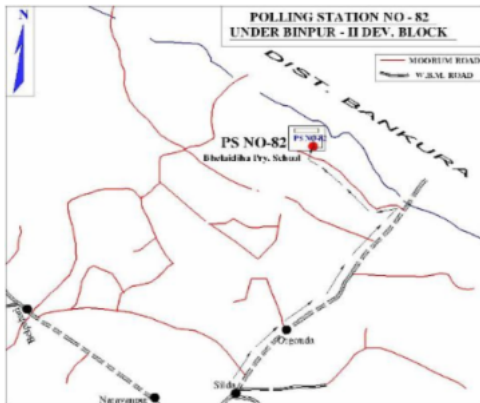

নির্বাচক নিবন্ধন আধিকারিকের স্বাক্ষর

Nazri Naksha

Google Map View

Polling Station Building Front View

Polling Station Front View

Cad View

Key MAP View

1 নাম : বুদ্ধদেব আহির মায়ের নাম: দুর্গারানী আহির বাড়ির নং : n0086 বয়স : 44 লিঙ্গ : পুরুষ	CYS2031185 ফটো উপলব্ধ	2 নাম : রেখা আহির স্বামীর নাম: বুদ্ধদেব আহির বাড়ির নং : n0086 বয়স : 41 লিঙ্গ : মহিলা	CYS2031177 ফটো উপলব্ধ	3 নাম : উমা আহির স্বামীর নাম: ভীম আহির বাড়ির নং : এন0086 বয়স : 22 লিঙ্গ : মহিলা	XWQ2260040 ফটো উপলব্ধ
4 নাম : ব্রিত্তী সাহু পিতার নাম: হরধান সাহু বাড়ির নং : এন0056 বয়স : 22 লিঙ্গ : মহিলা	XWQ2260016 ফটো উপলব্ধ	5 নাম : শান্তি লাল আহির পিতার নাম: অমর আহির বাড়ির নং : n0069 বয়স : 28 লিঙ্গ : পুরুষ	XWQ1815356 ফটো উপলব্ধ	6 নাম : শিশির আহির পিতার নাম: নকুল আহির বাড়ির নং : n0025 বয়স : 28 লিঙ্গ : পুরুষ	XWQ1815380 ফটো উপলব্ধ
7 নাম : সাগর আহির পিতার নাম: জীতেন আহির বাড়ির নং : N0198 বয়স : 24 লিঙ্গ : পুরুষ	XWQ2153401 ফটো উপলব্ধ	8 নাম : সুকুমার দেশোয়ালী পিতার নাম: সুধীর দেশোয়ালী বাড়ির নং : এন0023 বয়স : 24 লিঙ্গ : পুরুষ	XWQ2203453 ফটো উপলব্ধ	9 নাম : সুশান্ত ঘোষ পিতার নাম: সহদেব ঘোষ বাড়ির নং : এন0123 বয়স : 23 লিঙ্গ : পুরুষ	XWQ2203347 ফটো উপলব্ধ
10 নাম : রাহুল আহির পিতার নাম: রবীন্দ্রনাথ আহির বাড়ির নং : এন00 বয়স : 23 লিঙ্গ : পুরুষ	XWQ2202935 ফটো উপলব্ধ	11 নাম : শিল্পা আহির পিতার নাম: অভিজিৎ আহির বাড়ির নং : এন023 বয়স : 24 লিঙ্গ : মহিলা	XWQ2203248 ফটো উপলব্ধ	12 নাম : মঞ্জুরি বেসরা মান্ডি স্বামীর নাম: হেমন্ত মান্ডি বাড়ির নং : এন0023 বয়স : 34 লিঙ্গ : মহিলা	XWQ2203180 ফটো উপলব্ধ
13 নাম : পারুল দেশোয়ালী পিতার নাম: দুলাল দেশোয়ালী বাড়ির নং : এন0222 বয়স : 25 লিঙ্গ : মহিলা	XWQ2203503 ফটো উপলব্ধ	14 নাম : শান্তনু আহির পিতার নাম: অভিজিৎ আহির বাড়ির নং : এন0055 বয়স : 22 লিঙ্গ : পুরুষ	XWQ2259802 ফটো উপলব্ধ	15 নাম : সুমন আহির পিতার নাম: জিতেন আহির বাড়ির নং : এন0056 বয়স : 22 লিঙ্গ : পুরুষ	XWQ2259869 ফটো উপলব্ধ
16 নাম : দীপঙ্কর আহির পিতার নাম: সুনীল আহির বাড়ির নং : এন0023 বয়স : 23 লিঙ্গ : পুরুষ	XWQ2259919 ফটো উপলব্ধ	17 নাম : শম্ভু আহির পিতার নাম: সুনীল আহির বাড়ির নং : এন0023 বয়স : 23 লিঙ্গ : পুরুষ	XWQ2259950 ফটো উপলব্ধ	18 নাম : সন্ধ্যারানী অধিকারী স্বামীর নাম: মহাদেব অধিকারী বাড়ির নং : n0040 বয়স : 61 লিঙ্গ : মহিলা	WB/33/232/264080 ফটো উপলব্ধ
19 নাম : আদিত্য আহির পিতার নাম: প্রফুল্ল আহির বাড়ির নং : n0065 বয়স : 69 লিঙ্গ : পুরুষ	WB/33/232/264309 ফটো উপলব্ধ	20 নাম : উর্মিলা আহির স্বামীর নাম: ভূষণ চন্দ্র আহির বাড়ির নং : n0064 বয়স : 61 লিঙ্গ : মহিলা	WB/33/232/264166 ফটো উপলব্ধ	21 নাম : সুধাংশু আহির পিতার নাম: গোপ্ত আহির বাড়ির নং : n0119 বয়স : 67 লিঙ্গ : পুরুষ	WB/33/232/264172 ফটো উপলব্ধ
22 নাম : টিয়া আহির স্বামীর নাম: দুলাল আহির বাড়ির নং : n0171 বয়স : 26 লিঙ্গ : মহিলা	XWQ1984210 ফটো উপলব্ধ	23 নাম : রোহিত আহির মায়ের নাম: শিখা আহির বাড়ির নং : n0026 বয়স : 26 লিঙ্গ : পুরুষ	XWQ1984269 ফটো উপলব্ধ	24 নাম : অঞ্জনা আহির স্বামীর নাম: দুলাল আহির বাড়ির নং : n0069 বয়স : 29 লিঙ্গ : মহিলা	XWQ1984277 ফটো উপলব্ধ
25 নাম : অসিম আহির পিতার নাম: অমল আহির বাড়ির নং : n0069 বয়স : 26 লিঙ্গ : পুরুষ	XWQ1984327 ফটো উপলব্ধ	26 নাম : আশিষ আহির পিতার নাম: অশোক আহির বাড়ির নং : n0055 বয়স : 26 লিঙ্গ : পুরুষ	XWQ1984335 ফটো উপলব্ধ	27 নাম : সরস্বতী আহির স্বামীর নাম: স্বপন আহির বাড়ির নং : n0115 বয়স : 28 লিঙ্গ : মহিলা	XWQ2014686 ফটো উপলব্ধ
28 নাম : পাপিয়া আহির পিতার নাম: অজিত আহির বাড়ির নং : এন0054 বয়স : 25 লিঙ্গ : মহিলা	XWQ2040236 ফটো উপলব্ধ	29 নাম : বেলা আহির স্বামীর নাম: মধু আহির বাড়ির নং : এন0069 বয়স : 26 লিঙ্গ : মহিলা	XWQ2040293 ফটো উপলব্ধ	30 নাম : গোরান্দী মান্ডী পিতার নাম: রাতাই মান্ডী বাড়ির নং : এন0023 বয়স : 25 লিঙ্গ : পুরুষ	XWQ2040335 ফটো উপলব্ধ