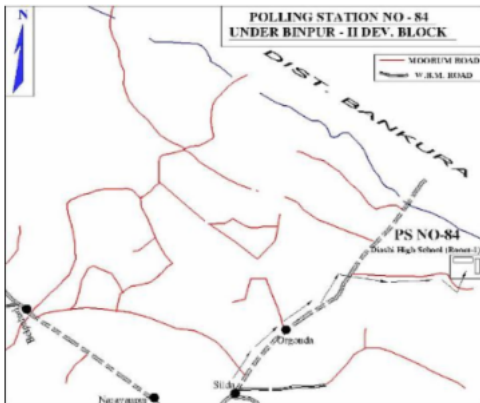

নির্বাচক নিবন্ধন আধিকারিকের স্বাক্ষর

Nazri Naksha

Google Map View

Polling Station Building Front View

Polling Station Front View

Cad View

Key MAP View

1 নাম : মিলন কর্মকার স্বামীর নাম: সুরেশ কর্মকার বাড়ির নং : n0001 বয়স : 77 লিঙ্গ : মহিলা	WB/33/232/282402	ফটো উপলব্ধ	2 নাম : আনন্দ কর্মকার পিতার নাম: সুরেশ কর্মকার বাড়ির নং : n0001 বয়স : 59 লিঙ্গ : পুরুষ	WB/33/232/282300	ফটো উপলব্ধ	3 নাম : আশা কাঁড়ি স্বামীর নাম: কার্তিক কাঁড়ি বাড়ির নং : n0001 বয়স : 35 লিঙ্গ : মহিলা	XWQ1633205	ফটো উপলব্ধ
4 নাম : সাবিত্রী কর্মকার স্বামীর নাম: আনন্দ কর্মকার বাড়ির নং : n0001 বয়স : 51 লিঙ্গ : মহিলা	WB/33/232/282400	ফটো উপলব্ধ	5 নাম : সঞ্জয় কর্মকার পিতার নাম: আনন্দ কর্মকার বাড়ির নং : n0001 বয়স : 32 লিঙ্গ : পুরুষ	XWQ1529254	ফটো উপলব্ধ	6 নাম : বিনোদ কর্মকার পিতার নাম: সুরেশ কর্মকার বাড়ির নং : n0001 বয়স : 55 লিঙ্গ : পুরুষ	WB/33/232/282505	ফটো উপলব্ধ
7 নাম : রমনী কর্মকার স্বামীর নাম: বিনোদ কর্মকার বাড়ির নং : n0001 বয়স : 49 লিঙ্গ : মহিলা	CYS2308815	ফটো উপলব্ধ	8 নাম : অজয় কর্মকার পিতার নাম: আনন্দ কর্মকার বাড়ির নং : n0001 বয়স : 27 লিঙ্গ : পুরুষ	XWQ1921725	ফটো উপলব্ধ	9 নাম : সুভাষ কর্মকার পিতার নাম: বিনোদ কর্মকার বাড়ির নং : এন0001 বয়স : 22 লিঙ্গ : পুরুষ	XWQ2261014	ফটো উপলব্ধ
10 নাম : পিন্টু কাঁড়ি পিতার নাম: স্বপন কুমার কাঁড়ি বাড়ির নং : এন002 বয়স : 22 লিঙ্গ : পুরুষ	XWQ2322550	ফটো উপলব্ধ	11 নাম : স্বপন কুমার কাঁড়ি পিতার নাম: হাঁদু কাঁড়ি বাড়ির নং : n0047 বয়স : 53 লিঙ্গ : পুরুষ	CYS2042927	ফটো উপলব্ধ	12 নাম : কার্তিক কাঁড়ি পিতার নাম: হাঁদু কাঁড়ি বাড়ির নং : n0047 বয়স : 43 লিঙ্গ : পুরুষ	CYS2042935	ফটো উপলব্ধ
13 নাম : মিরাসী কাঁড়ি স্বামীর নাম: স্বপন কাঁড়ি বাড়ির নং : n0047 বয়স : 45 লিঙ্গ : মহিলা	CYS1730670	ফটো উপলব্ধ	14 নাম : স্বরূপ কিস্কু পিতার নাম: মদন কিস্কু বাড়ির নং : n0076 বয়স : 38 লিঙ্গ : পুরুষ	CYS2380236	ফটো উপলব্ধ	15 নাম : গীতা কিস্কু স্বামীর নাম: রঘু কিস্কু বাড়ির নং : n0048 বয়স : 61 লিঙ্গ : মহিলা	WB/33/232/282491	ফটো উপলব্ধ
16 নাম : মদন কিস্কু পিতার নাম: রামধন কিস্কু বাড়ির নং : n0048 বয়স : 69 লিঙ্গ : পুরুষ	WB/33/232/282678	ফটো উপলব্ধ	17 নাম : সারথী কিস্কু স্বামীর নাম: মদন কিস্কু বাড়ির নং : n0048 বয়স : 63 লিঙ্গ : মহিলা	WB/33/232/282658	ফটো উপলব্ধ	18 নাম : শৈলেন্দ্রনাথ কিস্কু পিতার নাম: মদন কিস্কু বাড়ির নং : n0048 বয়স : 47 লিঙ্গ : পুরুষ	CYS1730688	ফটো উপলব্ধ
19 নাম : বন্দনা কিস্কু স্বামীর নাম: শৈলেন্দ্রনাথ কিস্কু বাড়ির নং : n0048 বয়স : 44 লিঙ্গ : মহিলা	CYS2042943	ফটো উপলব্ধ	20 নাম : সুরেন কিস্কু পিতার নাম: মদন কিস্কু বাড়ির নং : n0048 বয়স : 44 লিঙ্গ : পুরুষ	CYS2042950	ফটো উপলব্ধ	21 নাম : মুকুলী কিস্কু (সরেন) স্বামীর নাম: সুরেন কিস্কু বাড়ির নং : n0048 বয়স : 41 লিঙ্গ : মহিলা	XWQ1432020	ফটো উপলব্ধ
22 নাম : নির্মালা কিস্কু পিতার নাম: শৈলেন্দ্রনাথ কিস্কু বাড়ির নং : এন000 বয়স : 23 লিঙ্গ : মহিলা	XWQ2204915	ফটো উপলব্ধ	23 নাম : পবন চন্দ্র কিস্কু পিতার নাম: শৈলেন্দ্র নাথ কিস্কু বাড়ির নং : এন0048 বয়স : 20 লিঙ্গ : পুরুষ	XWQ2380863	ফটো উপলব্ধ	24 নাম : অসিমা কিস্কু (হেদ্রম) স্বামীর নাম: স্বরূপ কিস্কু বাড়ির নং : n0139 বয়স : 31 লিঙ্গ : মহিলা	XWQ1526797	ফটো উপলব্ধ
25 নাম : সাবিত্রি গরাই স্বামীর নাম: ভোলানাথ গরাই বাড়ির নং : n0129 বয়স : 69 লিঙ্গ : মহিলা	CYS2042976	ফটো উপলব্ধ	26 নাম : স্বপন গরাই পিতার নাম: ভোলানাথ গরাই বাড়ির নং : n0129 বয়স : 45 লিঙ্গ : পুরুষ	CYS2043008	ফটো উপলব্ধ	27 নাম : সুনিল গরাই পিতার নাম: ভোলানাথ গরাই বাড়ির নং : এন0129 বয়স : 59 লিঙ্গ : পুরুষ	XWQ2261378	ফটো উপলব্ধ
28 নাম : অনিমেশ গরাই অন্যান্য: ভোলানাথ গরাই বাড়ির নং : এন0129 বয়স : 26 লিঙ্গ : পুরুষ	XWQ2261402	ফটো উপলব্ধ	29 নাম : সন্টু গরাই অন্যান্য: ভোলানাথ গরাই বাড়ির নং : এন0129 বয়স : 27 লিঙ্গ : পুরুষ	XWQ2261428	ফটো উপলব্ধ	30 নাম : কাকলি গিরি স্বামীর নাম: লাল্টু গিরি বাড়ির নং : এন0050 বয়স : 21 লিঙ্গ : মহিলা	XWQ2322675	ফটো উপলব্ধ