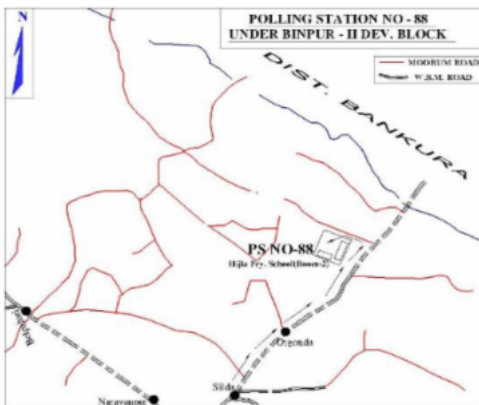

নির্বাচক নিবন্ধন আধিকারিকের স্বাক্ষর

Nazri Naksha

Google Map View

Polling Station Building Front View

Polling Station Front View

Cad View

Key MAP View

1 নাম : নন্দ আউলী পিতার নাম: সূর্য আউলী বাড়ির নং : n0049 বয়স : 75 লিঙ্গ : পুরুষ	WB/33/232/273199	ফটো উপলব্ধ	2 নাম : বিষ্ণুবালা আউলী স্বামীর নাম: নন্দ আউলী বাড়ির নং : n0049 বয়স : 61 লিঙ্গ : মহিলা	WB/33/232/273626	ফটো উপলব্ধ	3 নাম : তারক আউলী পিতার নাম: নন্দ আউলী বাড়ির নং : n0049 বয়স : 42 লিঙ্গ : পুরুষ	CYS1724558	ফটো উপলব্ধ
4 নাম : দ্বারকনাথ আউলী পিতার নাম: নন্দলাল আউলী বাড়ির নং : n0049 বয়স : 39 লিঙ্গ : পুরুষ	XWQ1238328	ফটো উপলব্ধ	5 নাম : সরস্বতী বিষ্ণুই(আউলী) স্বামীর নাম: দ্বারকনাথ আউলী বাড়ির নং : n0049 বয়স : 31 লিঙ্গ : মহিলা	XWQ1530344	ফটো উপলব্ধ	6 নাম : শম্পা আউলি স্বামীর নাম: তারক আউলি বাড়ির নং : n0049 বয়স : 29 লিঙ্গ : মহিলা	XWQ2015329	ফটো উপলব্ধ
7 নাম : পদ্মা কাত্রা পাত্র স্বামীর নাম: সুকুমার পাত্র বাড়ির নং : এন001 বয়স : 25 লিঙ্গ : মহিলা	XWQ2078368	ফটো উপলব্ধ	8 নাম : সুমিতা দুলে পিতার নাম: নুপেন দুলে বাড়ির নং : এন001 বয়স : 22 লিঙ্গ : মহিলা	XWQ2264216	ফটো উপলব্ধ	9 নাম : গোবিন্দ দুলে পিতার নাম: গদাধর দুলে বাড়ির নং : এন001 বয়স : 22 লিঙ্গ : পুরুষ	XWQ2264232	ফটো উপলব্ধ
10 নাম : সুশান্ত গরাই পিতার নাম: ভাস্কর গরাই বাড়ির নং : এন001 বয়স : 22 লিঙ্গ : পুরুষ	XWQ2264281	ফটো উপলব্ধ	11 নাম : সুভাষ কাঁড়ি পিতার নাম: বিনোদ কাঁড়ি বাড়ির নং : এন002 বয়স : 21 লিঙ্গ : পুরুষ	XWQ2323137	ফটো উপলব্ধ	12 নাম : আনন্দ কাঁড়ি পিতার নাম: বিকল কাঁড়ি বাড়ির নং : n0028 বয়স : 62 লিঙ্গ : পুরুষ	WB/33/232/273101	ফটো উপলব্ধ
13 নাম : চপলা কাঁড়ি স্বামীর নাম: আনন্দ কাঁড়ি বাড়ির নং : n0028 বয়স : 56 লিঙ্গ : মহিলা	WB/33/232/273470	ফটো উপলব্ধ	14 নাম : রাজেশ কাঁড়ি পিতার নাম: আনন্দ কাঁড়ি বাড়ির নং : n0028 বয়স : 43 লিঙ্গ : পুরুষ	CYS2202984	ফটো উপলব্ধ	15 নাম : মৃদুলা কাঁড়ি স্বামীর নাম: রাজেশ কাঁড়ি বাড়ির নং : n0028 বয়স : 38 লিঙ্গ : মহিলা	CYS2202976	ফটো উপলব্ধ
16 নাম : মানিক কাঁড়ি পিতার নাম: আনন্দ কাঁড়ি বাড়ির নং : n0028 বয়স : 39 লিঙ্গ : পুরুষ	CYS2202968	ফটো উপলব্ধ	17 নাম : বিনোদ কাঁড়ি পিতার নাম: বিকল কাঁড়ি বাড়ির নং : n0028 বয়স : 58 লিঙ্গ : পুরুষ	WB/33/232/273187	ফটো উপলব্ধ	18 নাম : আল্পনা কাঁড়ি স্বামীর নাম: বিনোদ কাঁড়ি বাড়ির নং : n0028 বয়স : 53 লিঙ্গ : মহিলা	WB/33/232/273479	ফটো উপলব্ধ
19 নাম : সুধীর কাঁড়ি পিতার নাম: অখিল কাঁড়ি বাড়ির নং : n0109 বয়স : 66 লিঙ্গ : পুরুষ	CYS2306439	ফটো উপলব্ধ	20 নাম : পুতুল কাঁড়ি স্বামীর নাম: সুধীর কাঁড়ি বাড়ির নং : n0109 বয়স : 57 লিঙ্গ : মহিলা	WB/33/232/273331	ফটো উপলব্ধ	21 নাম : ভবানী শঙ্কর কাঁড়ি পিতার নাম: সুধীর কাঁড়ি বাড়ির নং : n0138 বয়স : 37 লিঙ্গ : পুরুষ	CYS2380004	ফটো উপলব্ধ
22 নাম : পূজা কাঁড়ি স্বামীর নাম: মানিক কাঁড়ি বাড়ির নং : n0028 বয়স : 30 লিঙ্গ : মহিলা	XWQ1922665	ফটো উপলব্ধ	23 নাম : বিমল গরাই পিতার নাম: অতুল গরাই বাড়ির নং : n0007 বয়স : 65 লিঙ্গ : পুরুষ	WB/33/232/273585	ফটো উপলব্ধ	24 নাম : রামকৃষ্ণ গরাই পিতার নাম: বিমল গরাই বাড়ির নং : n0007 বয়স : 34 লিঙ্গ : পুরুষ	XWQ1238278	ফটো উপলব্ধ
25 নাম : সুভাষ গরাই স্বামীর নাম: হনু গরাই বাড়ির নং : n0008 বয়স : 65 লিঙ্গ : মহিলা	WB/33/232/273646	ফটো উপলব্ধ	26 নাম : মকর গরাই পিতার নাম: অতুল গরাই বাড়ির নং : n0008 বয়স : 62 লিঙ্গ : পুরুষ	WB/33/232/273710	ফটো উপলব্ধ	27 নাম : সবিতা গরাই স্বামীর নাম: মকর গরাই বাড়ির নং : n0008 বয়স : 56 লিঙ্গ : মহিলা	WB/33/232/273560	ফটো উপলব্ধ
28 নাম : কবিতা কাঁড়ি(গরাই) স্বামীর নাম: পিপাসা গরাই বাড়ির নং : n0019 বয়স : 29 লিঙ্গ : মহিলা	XWQ1743749	ফটো উপলব্ধ	29 নাম : জয়দেব গরাই পিতার নাম: দিলীপ গরাই বাড়ির নং : n0171 বয়স : 27 লিঙ্গ : পুরুষ	XWQ1958545	ফটো উপলব্ধ	30 নাম : রুশ্মা কাটরা গরাই স্বামীর নাম: জয়দেব গরাই বাড়ির নং : এন0058 বয়স : 20 লিঙ্গ : মহিলা	XWQ2395440	ফটো উপলব্ধ