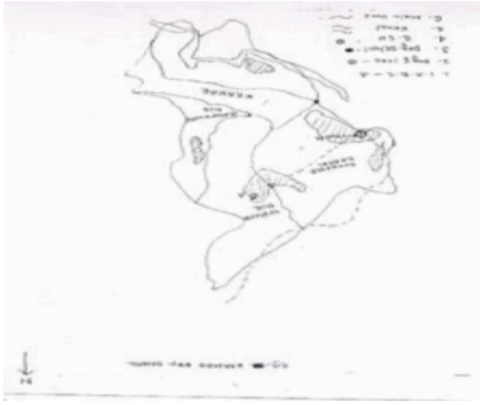

Nazri Naksha