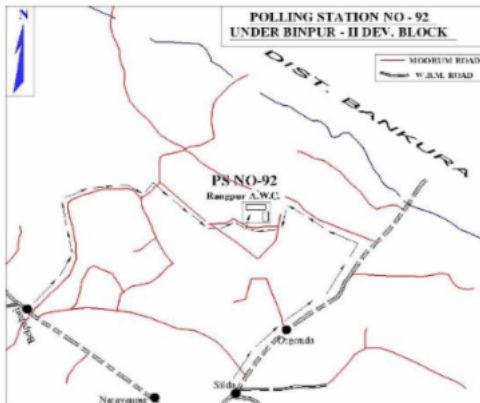

নির্বাচক তালিকা 2026 S25 পশ্চিমবঙ্গ

বিধানসভা নির্বাচনক্ষেত্রের নং, নাম ও সংরক্ষণের স্থিতি : 237 - বিনপুর (তপশীলি উপজাতি)		অংশ নং : 93			
বিধানসভা নির্বাচনক্ষেত্রটি যে লোকসভা নির্বাচনক্ষেত্রের / ক্ষেত্রসমূহের অন্তর্ভুক্ত তার নং, নাম ও সংরক্ষণ স্থিতি : 33 - ঝাড়গ্রাম (তপশীলি উপজাতি)					
1. সংশোধনের পূর্ণ বিবরণ					
সংশোধনের বৎসর :	2026	নির্বাচক তালিকার পরিচিতি :			
ভিত্তি তারিখ :	01-01-2026	বিশেষ নিবিড় সংশোধনী ২০২৬-এর চূড়ান্ত ভোটার তালিকা			
সংশোধনের প্রকৃতি :	বিশেষ নিবিড় সংশোধনী 2026				
প্রকাশনার তারিখ :	28-02-2026				
2. অংশ ও নির্বাচনী এলাকার পূর্ণ বিবরণ :					
অংশের ভাগ নং ও নাম :					
1-বাঁশগড়					
2-রংপুর					
	প্রধান শহর/গ্রাম	: রংপুর			
	ওয়ার্ড	:			
	থানা	: বেলপাহাড়ী			
	গ্রাম পঞ্চায়েত	: ভেলাইডিহা			
	ব্লক	: বিনপুর-2			
	মহকুমা	: ঝাড়গ্রাম			
	জেলা	: ঝাড়গ্রাম			
	পিন	: 721515			
3. ভোট গ্রহন কেন্দ্রের পূর্ণ বিবরণ :					
ভোট গ্রহন কেন্দ্রের নং, নাম :		ভোট গ্রহন কেন্দ্রের শ্রেণী :		গ্রামীণ	
93 - রংপুর প্রাইমারী স্কুল		এই অংশে সহায়ক ভোটগ্রহন কেন্দ্রের সংখ্যা		0	
ভোট গ্রহন কেন্দ্রের ঠিকানা :		:			
রংপুর প্রাইমারী স্কুল, -, রংপুর					
4. নির্বাচকের সংখ্যা :					
প্রথম ক্রমিক নং	শেষ ক্রমিক নং	মোট সংখ্যা			
		পুরুষ	মহিলা	তৃতীয় লিঙ্গ	মোট
1	644	337	307	0	644

নির্বাচক নিবন্ধন আধিকারিকের স্বাক্ষর

Nazri Naksha

Google Map View

Polling Station Building Front View

Polling Station Front View

Cad View

Key MAP View

বিধানসভা নির্বাচনক্ষেত্রের নং, নাম : 237-বিনপুর
ভাগ নং, নাম : 1-বাঁশগড়