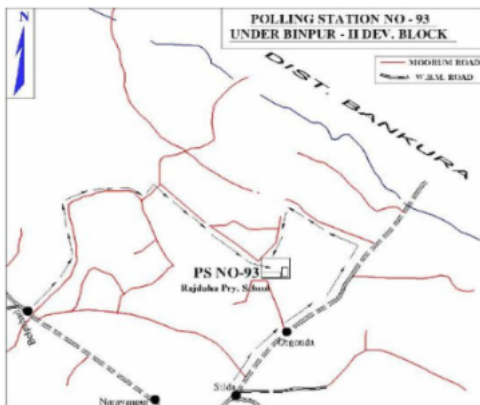

নির্বাচক নিবন্ধন আধিকারিকের স্বাক্ষর

Nazri Naksha

Google Map View

Polling Station Building Front View

Polling Station Front View

Cad View

Key MAP View

1 নাম : সনাতন কিস্কু পিতার নাম: লক্ষ্মন কিস্কু বাড়ির নং : n0002 বয়স : 67 লিঙ্গ : পুরুষ ফটো উপলব্ধ	WB/33/232/249117	2 নাম : মালতী কিস্কু স্বামীর নাম: সনাতন কিস্কু বাড়ির নং : n0002 বয়স : 61 লিঙ্গ : মহিলা ফটো উপলব্ধ	WB/33/232/249075	3 নাম : নন্দলাল কিস্কু পিতার নাম: সনাতন কিস্কু বাড়ির নং : n0002 বয়স : 35 লিঙ্গ : পুরুষ ফটো উপলব্ধ	XWQ1239557
4 নাম : রামানন্দ কিস্কু পিতার নাম: লক্ষ্মন কিস্কু বাড়ির নং : n0002 বয়স : 59 লিঙ্গ : পুরুষ ফটো উপলব্ধ	XWQ0370908	5 নাম : স্নেহলতা কিস্কু স্বামীর নাম: রামানন্দ কিস্কু বাড়ির নং : n0002 বয়স : 49 লিঙ্গ : মহিলা ফটো উপলব্ধ	XWQ0370916	6 নাম : আশিস কুমার কিস্কু পিতার নাম: রামানন্দ কিস্কু বাড়ির নং : n0002 বয়স : 30 লিঙ্গ : পুরুষ ফটো উপলব্ধ	XWQ1636307
7 নাম : সীতামণি কিস্কু স্বামীর নাম: কাবল কিস্কু বাড়ির নং : n0003 বয়স : 86 লিঙ্গ : মহিলা ফটো উপলব্ধ	WB/33/232/249753	8 নাম : ফুদান কিস্কু পিতার নাম: কাবল কিস্কু বাড়ির নং : n0003 বয়স : 61 লিঙ্গ : পুরুষ ফটো উপলব্ধ	WB/33/232/249783	9 নাম : লক্ষ্মীমনি কিস্কু স্বামীর নাম: ফুদান কিস্কু বাড়ির নং : n0003 বয়স : 55 লিঙ্গ : মহিলা ফটো উপলব্ধ	WB/33/232/249755
10 নাম : গুরাই কিস্কু পিতার নাম: কাবল কিস্কু বাড়ির নং : n0003 বয়স : 56 লিঙ্গ : পুরুষ ফটো উপলব্ধ	WB/33/232/249758	11 নাম : চিত্তামনি কিস্কু স্বামীর নাম: গুরাই কিস্কু বাড়ির নং : n0003 বয়স : 53 লিঙ্গ : মহিলা ফটো উপলব্ধ	WB/33/232/249754	12 নাম : হেমন্ত কিস্কু পিতার নাম: কাবল কিস্কু বাড়ির নং : n0003 বয়স : 46 লিঙ্গ : পুরুষ ফটো উপলব্ধ	CYS2019396
13 নাম : সোনালী কিস্কু স্বামীর নাম: হেমন্ত কিস্কু বাড়ির নং : n0003 বয়স : 41 লিঙ্গ : মহিলা ফটো উপলব্ধ	XWQ1433622	14 নাম : ছিতামনী কিস্কু স্বামীর নাম: কালিপদ কিস্কু বাড়ির নং : n0004 বয়স : 56 লিঙ্গ : মহিলা ফটো উপলব্ধ	WB/33/232/249593	15 নাম : কুশল কিস্কু পিতার নাম: কালিপদ কিস্কু বাড়ির নং : n0004 বয়স : 34 লিঙ্গ : পুরুষ ফটো উপলব্ধ	XWQ1239607
16 নাম : মায়নোমনি কিস্কু স্বামীর নাম: কালিচরণ কিস্কু বাড়ির নং : n0005 বয়স : 35 লিঙ্গ : মহিলা ফটো উপলব্ধ	XWQ0370817	17 নাম : রূপচাঁদ কিস্কু পিতার নাম: সুকলাল কিস্কু বাড়ির নং : n0070 বয়স : 41 লিঙ্গ : পুরুষ ফটো উপলব্ধ	CYS2379451	18 নাম : চঞ্চলা কিস্কু স্বামীর নাম: রূপচাঁদ কিস্কু বাড়ির নং : n0070 বয়স : 41 লিঙ্গ : মহিলা ফটো উপলব্ধ	XWQ0370932
19 নাম : নমিতা কিস্কু স্বামীর নাম: চিত্তরঞ্জন কিস্কু বাড়ির নং : n0073 বয়স : 36 লিঙ্গ : মহিলা ফটো উপলব্ধ	XWQ0370924	20 নাম : সমীর কিস্কু পিতার নাম: কালীপদ কিস্কু বাড়ির নং : n0077 বয়স : 40 লিঙ্গ : পুরুষ ফটো উপলব্ধ	CYS2379527	21 নাম : ফুলমনি কিস্কু স্বামীর নাম: সমীর কিস্কু বাড়ির নং : n0077 বয়স : 37 লিঙ্গ : মহিলা ফটো উপলব্ধ	XWQ0370841
22 নাম : সোমনাথ কিস্কু পিতার নাম: রামানন্দ কিস্কু বাড়ির নং : এন0002 বয়স : 23 লিঙ্গ : পুরুষ ফটো উপলব্ধ	XWQ2218378	23 নাম : জননী কিস্কু স্বামীর নাম: বাংগল কিস্কু বাড়ির নং : n0004 বয়স : 42 লিঙ্গ : মহিলা ফটো উপলব্ধ	CYS2019412	24 নাম : কালীচরণ কিস্কু পিতার নাম: শুকলাল কিস্কু বাড়ির নং : n0005 বয়স : 45 লিঙ্গ : পুরুষ ফটো উপলব্ধ	CYS2019453
25 নাম : মিতালি কিস্কু পিতার নাম: রামানন্দ কিস্কু বাড়ির নং : n0002 বয়স : 27 লিঙ্গ : মহিলা ফটো উপলব্ধ	XWQ1978246	26 নাম : চিত্তরঞ্জন কিস্কু পিতার নাম: সনাতন কিস্কু বাড়ির নং : n0073 বয়স : 40 লিঙ্গ : পুরুষ ফটো উপলব্ধ	CYS2379485	27 নাম : সঞ্জলি বাস্কো(কিস্কু) স্বামীর নাম: কুশল কিস্কু বাড়ির নং : N0004 বয়স : 29 লিঙ্গ : মহিলা ফটো উপলব্ধ	XWQ2157055
28 নাম : সুখী রানী কিস্কু স্বামীর নাম: নন্দলাল কিস্কু বাড়ির নং : এন0002 বয়স : 23 লিঙ্গ : মহিলা ফটো উপলব্ধ	XWQ2268266	29 নাম : হলদিমনি বাস্কো পিতার নাম: মনসারাম বাস্কো বাড়ির নং : এন0002 বয়স : 36 লিঙ্গ : মহিলা ফটো উপলব্ধ	ITG1353937	30 নাম : দশরথ কিস্কু পিতার নাম: ফুদান কিস্কু বাড়ির নং : এন0022 বয়স : 22 লিঙ্গ : পুরুষ ফটো উপলব্ধ	XWQ2324234