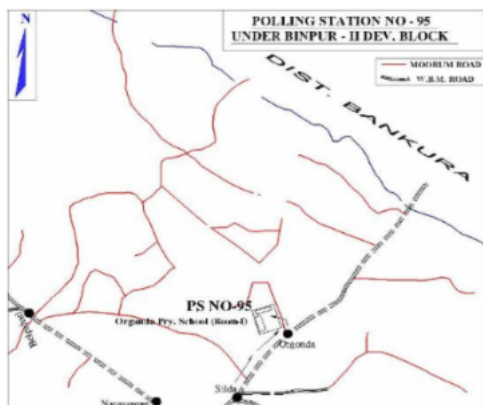

নির্বাচক নিবন্ধন আধিকারিকের স্বাক্ষর

Nazri Naksha

Google Map View

Polling Station Building Front View

Polling Station Front View

Cad View

Key MAP View

বিধানসভা নির্বাচনকেন্দ্রের নং, নাম : 237-বিনপুর
ভাগ নং, নাম : 1-ওড়গোন্দা (সাহপাড়া,নামকুলি)