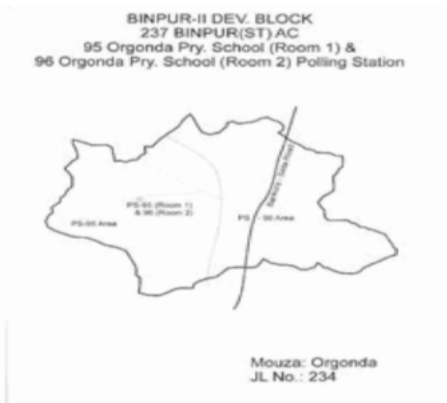

Nazri Naksha