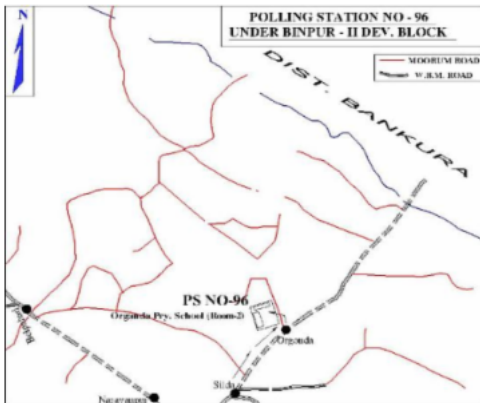

নির্বাচক নিবন্ধন আধিকারিকের স্বাক্ষর

Nazri Naksha

Google Map View

Polling Station Building Front View

Polling Station Front View

Cad View

Key MAP View

1 নাম : রবি আহির পিতার নাম: লুলু আহির বাড়ির নং : n0001 বয়স : 50 লিঙ্গ : পুরুষ	CYS2015410 ফটো উপলব্ধ	2 নাম : লতিকা আহির স্বামীর নাম: রবি আহির বাড়ির নং : n0001 বয়স : 44 লিঙ্গ : মহিলা	CYS2015428 ফটো উপলব্ধ	3 নাম : নগেন বাগাল পিতার নাম: রাজেন্দ্র বাগাল বাড়ির নং : n0003 বয়স : 57 লিঙ্গ : পুরুষ	XWQ1240555 ফটো উপলব্ধ
4 নাম : ভারতী আহির স্বামীর নাম: শম্ভু আহির বাড়ির নং : n0003 বয়স : 64 লিঙ্গ : মহিলা	CYS1702760 ফটো উপলব্ধ	5 নাম : বৈশাখী বাগাল স্বামীর নাম: নগেন বাগাল বাড়ির নং : n0002 বয়স : 47 লিঙ্গ : মহিলা	XWQ1340371 ফটো উপলব্ধ	6 নাম : মালতী আহির স্বামীর নাম: পবন আহির বাড়ির নং : n0002 বয়স : 44 লিঙ্গ : মহিলা	CYS1702729 ফটো উপলব্ধ
7 নাম : পবন আহির পিতার নাম: লুলু আহির বাড়ির নং : n0002 বয়স : 49 লিঙ্গ : পুরুষ	CYS1702711 ফটো উপলব্ধ	8 নাম : গগন আহির পিতার নাম: লুলু আহির বাড়ির নং : n0001 বয়স : 46 লিঙ্গ : পুরুষ	XWQ1339860 ফটো উপলব্ধ	9 নাম : প্রশান্ত বাগাল পিতার নাম: নগেন বাগাল বাড়ির নং : এন0003 বয়স : 23 লিঙ্গ : পুরুষ	XWQ2218907 ফটো উপলব্ধ
10 নাম : সুমন আহির পিতার নাম: পবন আহির বাড়ির নং : এন0002 বয়স : 25 লিঙ্গ : পুরুষ	XWQ2047116 ফটো উপলব্ধ	11 নাম : সুকদেব আহির পিতার নাম: শম্ভু আহির বাড়ির নং : n0003 বয়স : 28 লিঙ্গ : পুরুষ	XWQ2011849 ফটো উপলব্ধ	12 নাম : দীপক আহির মায়ের নাম: ভারতী আহির বাড়ির নং : এন0003 বয়স : 20 লিঙ্গ : পুরুষ	XWQ2401651 ফটো উপলব্ধ
13 নাম : গোপাল আহির পিতার নাম: রবি আহির বাড়ির নং : এন0001 বয়স : 22 লিঙ্গ : পুরুষ	XWQ2270171 ফটো উপলব্ধ	14 নাম : আরশ মনি কিস্কু পিতার নাম: সুনীল কিস্কু বাড়ির নং : এন0004 বয়স : 23 লিঙ্গ : মহিলা	XWQ2219038 ফটো উপলব্ধ	15 নাম : সুমন কিস্কু পিতার নাম: সুনীল কিস্কু বাড়ির নং : n0004 বয়স : 28 লিঙ্গ : পুরুষ	XWQ1818715 ফটো উপলব্ধ
16 নাম : সুরধনী কিস্কু স্বামীর নাম: সুলেমান কিস্কু বাড়ির নং : n0004 বয়স : 29 লিঙ্গ : মহিলা	XWQ1818723 ফটো উপলব্ধ	17 নাম : নমিতা বাগাল স্বামীর নাম: বিনয় বাগাল বাড়ির নং : n0004 বয়স : 34 লিঙ্গ : মহিলা	XWQ1637784 ফটো উপলব্ধ	18 নাম : বিনয় বাগাল পিতার নাম: ভীম বাগাল বাড়ির নং : n0004 বয়স : 33 লিঙ্গ : পুরুষ	XWQ1340207 ফটো উপলব্ধ
19 নাম : ছবি রানী বাগাল স্বামীর নাম: গগন বাগাল বাড়ির নং : n0004 বয়স : 37 লিঙ্গ : মহিলা	XWQ1745678 ফটো উপলব্ধ	20 নাম : শান্তি সরেন স্বামীর নাম: বাবুরাম সরেন বাড়ির নং : n0004 বয়স : 40 লিঙ্গ : মহিলা	CYS2200137 ফটো উপলব্ধ	21 নাম : বাবুরাম সরেন পিতার নাম: মসৌ সরেন বাড়ির নং : n0004 বয়স : 54 লিঙ্গ : পুরুষ	CYS2015444 ফটো উপলব্ধ
22 নাম : সালেমন কিস্কু পিতার নাম: নির্মল কিস্কু বাড়ির নং : n0004 বয়স : 39 লিঙ্গ : পুরুষ	CYS2016616 ফটো উপলব্ধ	23 নাম : লক্ষ্মীমনি কিস্কু স্বামীর নাম: নির্মল কিস্কু বাড়ির নং : n0004 বয়স : 61 লিঙ্গ : মহিলা	WB/33/232/246217 ফটো উপলব্ধ	24 নাম : সুধাময় কিস্কু পিতার নাম: শুকলাল কিস্কু বাড়ির নং : n0004 বয়স : 61 লিঙ্গ : মহিলা	WB/33/232/246153 ফটো উপলব্ধ
25 নাম : চুড়ামনি কিস্কু স্বামীর নাম: সুনীল কিস্কু বাড়ির নং : n0004 বয়স : 56 লিঙ্গ : মহিলা	WB/33/232/246344 ফটো উপলব্ধ	26 নাম : সুনীল কিস্কু পিতার নাম: শুকলাল কিস্কু বাড়ির নং : n0004 বয়স : 62 লিঙ্গ : পুরুষ	WB/33/232/246562 ফটো উপলব্ধ	27 নাম : নির্মল কিস্কু পিতার নাম: শুকলাল কিস্কু বাড়ির নং : n0004 বয়স : 67 লিঙ্গ : পুরুষ	WB/33/232/246227 ফটো উপলব্ধ
28 নাম : সুব্রত টুডু পিতার নাম: বনহরি টুডু বাড়ির নং : n0006 বয়স : 32 লিঙ্গ : মহিলা	XWQ1745686 ফটো উপলব্ধ	29 নাম : হরেন টুডু পিতার নাম: অনীল টুডু বাড়ির নং : n0006 বয়স : 36 লিঙ্গ : পুরুষ	XWQ1340355 ফটো উপলব্ধ	30 নাম : ভৈরব টুডু পিতার নাম: অতীন টুডু বাড়ির নং : n0006 বয়স : 45 লিঙ্গ : পুরুষ	CYS2199818 ফটো উপলব্ধ