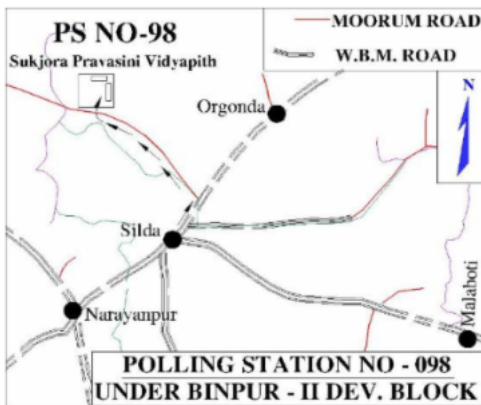

নির্বাচক নিবন্ধন আধিকারিকের স্বাক্ষর

Nazri Naksha

Google Map View

Polling Station Building Front View

Polling Station Front View

Cad View

Key MAP View

বিধানসভা নির্বাচনক্ষেত্রের নং, নাম : 237-বিনপুর
ভাগ নং, নাম : 1-বড় শুকজোড়া (অংশ)