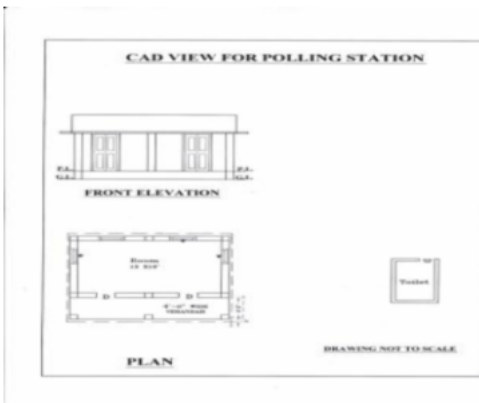

নির্বাচক নিবন্ধন আধিকারিকের স্বাক্ষর

Nazri Naksha

Google Map View

Notional Map of Polling Station No.- m2380010

Polling Station Building Front View

Polling Station Front View

Cad View

Key MAP View