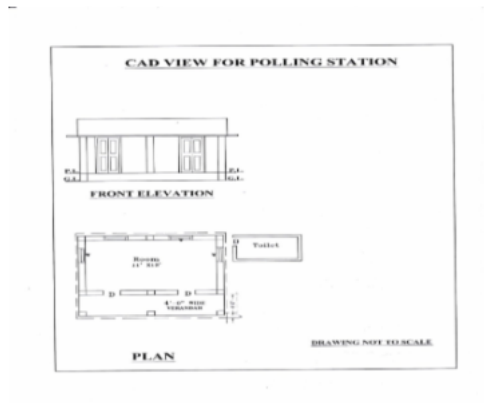

নির্বাচক নিবন্ধন আধিকারিকের স্বাক্ষর

Nazri Naksha

Google Map View

Polling Station Building Front View

Polling Station Front View

Cad View

Key MAP View

1 নাম : উষারানী আস পিতার নাম: দিবাকর আস বাড়ির নং : n0001 বয়স : 63 লিঙ্গ : মহিলা ফটো উপলব্ধ	WB/34/235/327608	2 নাম : তারামনি আস স্বামীর নাম: কালিপদ আস বাড়ির নং : n0001 বয়স : 59 লিঙ্গ : মহিলা ফটো উপলব্ধ	WB/34/235/327271	3 নাম : বাসন্তী আস স্বামীর নাম: উত্তম চন্দ আস বাড়ির নং : n0001 বয়স : 32 লিঙ্গ : মহিলা ফটো উপলব্ধ	XWK1393362
4 নাম : মামনি আশ পিতার নাম: শিশির আশ বাড়ির নং : n0001 বয়স : 29 লিঙ্গ : মহিলা ফটো উপলব্ধ	XWK1802487	5 নাম : সূচিত্রা কর্মকার পিতার নাম: সানু কর্মকার বাড়ির নং : এন0003 বয়স : 22 লিঙ্গ : মহিলা ফটো উপলব্ধ	XWK2446367	6 নাম : সন্ধ্যারানী কর্মকার পিতার নাম: ফকির কর্মকার বাড়ির নং : নং003 বয়স : 35 লিঙ্গ : মহিলা ফটো উপলব্ধ	XWK2068732
7 নাম : ভাদুবালা কর্মকার স্বামীর নাম: ফকির কর্মকার বাড়ির নং : n0003 বয়স : 78 লিঙ্গ : মহিলা ফটো উপলব্ধ	WB/34/235/327057	8 নাম : সনু কর্মকার পিতার নাম: ফকির কর্মকার বাড়ির নং : n0003 বয়স : 53 লিঙ্গ : পুরুষ ফটো উপলব্ধ	WB/34/235/327200	9 নাম : নমিতা কর্মকার স্বামীর নাম: সনু কর্মকার বাড়ির নং : n0003 বয়স : 39 লিঙ্গ : মহিলা ফটো উপলব্ধ	DLP2419752
10 নাম : তারাপদ কর্মকার পিতার নাম: ফকির কর্মকার বাড়ির নং : n0003 বয়স : 33 লিঙ্গ : পুরুষ ফটো উপলব্ধ	XWK1393511	11 নাম : ছুটি কর্মকার পিতার নাম: ফকির কর্মকার বাড়ির নং : n0003 বয়স : 31 লিঙ্গ : পুরুষ ফটো উপলব্ধ	XWK1498120	12 নাম : নবকুঞ্জ কালিন্দী পিতার নাম: রথু কালিন্দী বাড়ির নং : n0025 বয়স : 28 লিঙ্গ : পুরুষ ফটো উপলব্ধ	XWK1802495
13 নাম : সুযেন কালিন্দী পিতার নাম: রথু কালিন্দী বাড়ির নং : n0025 বয়স : 24 লিঙ্গ : পুরুষ ফটো উপলব্ধ	XWK2205813	14 নাম : পার্বতী কালিন্দী স্বামীর নাম: রমেশ কালিন্দী বাড়ির নং : এন00284 বয়স : 23 লিঙ্গ : মহিলা ফটো উপলব্ধ	XWK2367613	15 নাম : তারা কালিন্দী স্বামীর নাম: সুনিন কালিন্দী বাড়ির নং : এন0025 বয়স : 24 লিঙ্গ : মহিলা ফটো উপলব্ধ	XWK2367654
16 নাম : দাসী কালিন্দী স্বামীর নাম: রথু ডোম বাড়ির নং : n0025 বয়স : 50 লিঙ্গ : মহিলা ফটো উপলব্ধ	XWK2511202	17 নাম : রতু কালিন্দী পিতার নাম: রবি ডোম বাড়ির নং : n0025 বয়স : 58 লিঙ্গ : পুরুষ ফটো উপলব্ধ	XWK2511509	18 নাম : জালােশ্বরী কালিন্দী স্বামীর নাম: ঘাসিরাম কালিন্দী বাড়ির নং : n0263 বয়স : 32 লিঙ্গ : মহিলা ফটো উপলব্ধ	XWK2000586
19 নাম : গুহিরাম কালিন্দী পিতার নাম: ত্রিভন কালিন্দী বাড়ির নং : n0032 বয়স : 26 লিঙ্গ : পুরুষ ফটো উপলব্ধ	XWK2000602	20 নাম : নমিতা কালিন্দী স্বামীর নাম: ভিক্ষাকর কালিন্দী বাড়ির নং : ন বয়স : 25 লিঙ্গ : মহিলা ফটো উপলব্ধ	XWK2105773	21 নাম : সুশান্তা কালিন্দী পিতার নাম: ধনঞ্জয় কালিন্দী বাড়ির নং : এন0014 বয়স : 22 লিঙ্গ : পুরুষ ফটো উপলব্ধ	XWK2368033
22 নাম : পল্লবী কালিন্দী স্বামীর নাম: মানিক কালিন্দী বাড়ির নং : এন0294 বয়স : 23 লিঙ্গ : মহিলা ফটো উপলব্ধ	XWK2484368	23 নাম : জ্যোৎস্না কালিন্দী স্বামীর নাম: বাহাদুর কালিন্দী বাড়ির নং : বয়স : 37 লিঙ্গ : মহিলা ফটো উপলব্ধ	XWK2410298	24 নাম : আরতী কালিন্দী স্বামীর নাম: গুহিরাম কালিন্দী বাড়ির নং : এন0032 বয়স : 27 লিঙ্গ : মহিলা ফটো উপলব্ধ	XWK2106714
25 নাম : মাধব কালিন্দী পিতার নাম: আগড় কালিন্দী বাড়ির নং : নং019 বয়স : 33 লিঙ্গ : পুরুষ ফটো উপলব্ধ	XWK2106219	26 নাম : মিনিক কালিন্দী পিতার নাম: কাঞ্চন কালিন্দী বাড়ির নং : n0294 বয়স : 28 লিঙ্গ : পুরুষ ফটো উপলব্ধ	XWK2000883	27 নাম : পলাশী কালিন্দী স্বামীর নাম: নব কৃষ্ণ কালিন্দী বাড়ির নং : n0280 বয়স : 27 লিঙ্গ : মহিলা ফটো উপলব্ধ	XWK2000743
28 নাম : রমেশ কালিন্দী পিতার নাম: পতি কালিন্দী বাড়ির নং : n0284 বয়স : 26 লিঙ্গ : পুরুষ ফটো উপলব্ধ	XWK2000784	29 নাম : কৃষ্ণ কালিন্দী পিতার নাম: কাশীনাথ কালিন্দী বাড়ির নং : n0287 বয়স : 28 লিঙ্গ : পুরুষ ফটো উপলব্ধ	XWK2000818	30 নাম : আমতী কালিন্দী পিতার নাম: কাশীনাথ কালিন্দী বাড়ির নং : n0288 বয়স : 27 লিঙ্গ : মহিলা ফটো উপলব্ধ	XWK2000826