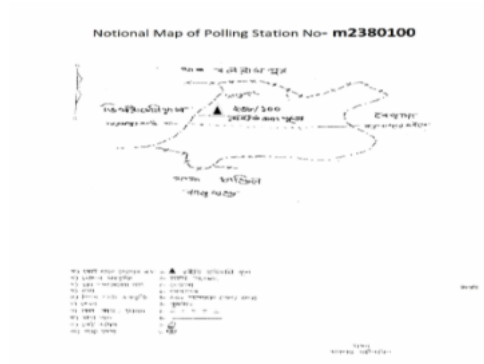

Nazri Naksha