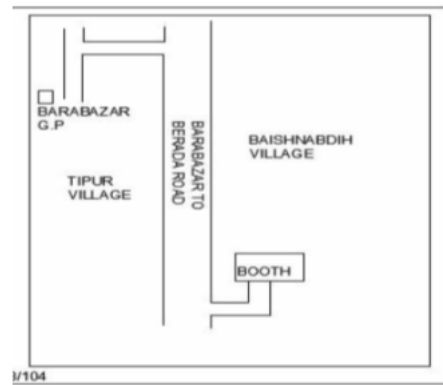

নির্বাচক নিবন্ধন আধিকারিকের স্বাক্ষর

Nazri Naksha

Google Map View

Polling Station Building Front View

Polling Station Front View

Cad View

Key MAP View

1 নাম : ঋতিক গোপ পিতার নাম: শিবপ্রসাদ গোপ বাড়ির নং : এন0070 বয়স : 24 লিঙ্গ : পুরুষ	XWK2251031 ফটো উপলব্ধ	2 নাম : রেনুকা গোপ স্বামীর নাম: বিশু গোপ বাড়ির নং : n0063 বয়স : 27 লিঙ্গ : মহিলা	XWK2185817 ফটো উপলব্ধ	3 নাম : হরি পদ গোপ পিতার নাম: রণজীত গোপ বাড়ির নং : n0069 বয়স : 25 লিঙ্গ : পুরুষ	XWK2161073 ফটো উপলব্ধ
4 নাম : অর্জুন গোপ পিতার নাম: জিতু গোপ বাড়ির নং : n0069 বয়স : 26 লিঙ্গ : মহিলা	XWK2213437 ফটো উপলব্ধ	5 নাম : বরনা গোপ স্বামীর নাম: জয় গোপ বাড়ির নং : নং068 বয়স : 26 লিঙ্গ : মহিলা	XWK2105393 ফটো উপলব্ধ	6 নাম : অষ্টমি গোপ স্বামীর নাম: জয়দেব গোপ বাড়ির নং : এন0079 বয়স : 22 লিঙ্গ : মহিলা	XWK2407336 ফটো উপলব্ধ
7 নাম : কুলাবতী গোপ স্বামীর নাম: রমানাথ গোপ বাড়ির নং : এন0065 বয়স : 25 লিঙ্গ : মহিলা	XWK2468841 ফটো উপলব্ধ	8 নাম : ছায়া গোপ স্বামীর নাম: শক্ত গোপ বাড়ির নং : n0068 বয়স : 26 লিঙ্গ : মহিলা	XWK2165686 ফটো উপলব্ধ	9 নাম : সুশান্ত রায় পিতার নাম: গোরচাঁদ রায় বাড়ির নং : n0129 বয়স : 31 লিঙ্গ : পুরুষ	XWK1621648 ফটো উপলব্ধ
10 নাম : মঙ্গল টুডু পিতার নাম: বৃধু টুডু বাড়ির নং : n0129 বয়স : 39 লিঙ্গ : পুরুষ	XWK1184845 ফটো উপলব্ধ	11 নাম : বাহাদুর মাঝি পিতার নাম: জীবন মাঝি বাড়ির নং : n0054 বয়স : 61 লিঙ্গ : পুরুষ	DLP2080380 ফটো উপলব্ধ	12 নাম : বড়মুন্সু মাঝি স্বামীর নাম: বাহাদুর মাঝি বাড়ির নং : n0054 বয়স : 58 লিঙ্গ : মহিলা	WB/34/235/336195 ফটো উপলব্ধ
13 নাম : রাকেশ টুডু মায়ের নাম: বড়মুন্সু টুডু বাড়ির নং : n0054 বয়স : 33 লিঙ্গ : পুরুষ	XWK1731124 ফটো উপলব্ধ	14 নাম : রাজেন্দ্রনাথ টুডু পিতার নাম: অনিল টুডু বাড়ির নং : n0054 বয়স : 29 লিঙ্গ : পুরুষ	XWK1731231 ফটো উপলব্ধ	15 নাম : ফুলমনি টুডু স্বামীর নাম: মঙ্গল টুডু বাড়ির নং : n0129 বয়স : 35 লিঙ্গ : মহিলা	XWK1894328 ফটো উপলব্ধ
16 নাম : মঞ্জুরি টুডু স্বামীর নাম: রাকেশ টুডু বাড়ির নং : n0133 বয়স : 26 লিঙ্গ : মহিলা	XWK1992155 ফটো উপলব্ধ	17 নাম : গুরুবারী টুডু স্বামীর নাম: রাজেন্দ্র নাথ টুডু বাড়ির নং : n0054 বয়স : 27 লিঙ্গ : মহিলা	XWK1894435 ফটো উপলব্ধ	18 নাম : মতিলাল টুডু পিতার নাম: অনিল টুডু বাড়ির নং : n0054 বয়স : 28 লিঙ্গ : পুরুষ	XWK1894443 ফটো উপলব্ধ
19 নাম : সুজাতা রায় স্বামীর নাম: সুশান্ত রায় বাড়ির নং : n0129 বয়স : 28 লিঙ্গ : মহিলা	XWK1803584 ফটো উপলব্ধ	20 নাম : অনিল টুডু পিতার নাম: ললিত মাঝি বাড়ির নং : n0054 বয়স : 66 লিঙ্গ : পুরুষ	XWK2419216 ফটো উপলব্ধ	21 নাম : ফুলমণি টুডু স্বামীর নাম: অনিল মাঝি বাড়ির নং : n0054 বয়স : 61 লিঙ্গ : মহিলা	XWK2419224 ফটো উপলব্ধ
22 নাম : উত্তরা দাস স্বামীর নাম: কৈলাস দাস বাড়ির নং : এন0007 বয়স : 24 লিঙ্গ : মহিলা	XWK2251023 ফটো উপলব্ধ	23 নাম : মদন দাস পিতার নাম: মহেন্দ্র দাস বাড়ির নং : n0034 বয়স : 64 লিঙ্গ : পুরুষ	XWK0989061 ফটো উপলব্ধ	24 নাম : ফুলচাঁদ দাস পিতার নাম: শ্রীবাস দাস বাড়ির নং : n0040 বয়স : 46 লিঙ্গ : পুরুষ	DLP2080299 ফটো উপলব্ধ
25 নাম : সঞ্জয় দাস পিতার নাম: সহদেব দাস বাড়ির নং : এন0037 বয়স : 23 লিঙ্গ : পুরুষ	XWK2273795 ফটো উপলব্ধ	26 নাম : মুক্তা দাস স্বামীর নাম: অনূপ কুমার দাস বাড়ির নং : এন0035 বয়স : 24 লিঙ্গ : মহিলা	XWK2274173 ফটো উপলব্ধ	27 নাম : হিমাংশু দাস পিতার নাম: আনন্দ মোহন দাস বাড়ির নং : এন0039 বয়স : 23 লিঙ্গ : পুরুষ	XWK2272771 ফটো উপলব্ধ
28 নাম : মৃত্যুঞ্জয় দাস পিতার নাম: সহদেব দাস বাড়ির নং : এন0037 বয়স : 26 লিঙ্গ : পুরুষ	XWK2272870 ফটো উপলব্ধ	29 নাম : মমতা গোস্বামী স্বামীর নাম: মনোজ কুমার দাস বাড়ির নং : n0028 বয়স : 42 লিঙ্গ : মহিলা	DLP2080208 ফটো উপলব্ধ	30 নাম : যমুনা দাস স্বামীর নাম: প্রকাশ দাস বাড়ির নং : নং033 বয়স : 33 লিঙ্গ : মহিলা	XWK2056216 ফটো উপলব্ধ