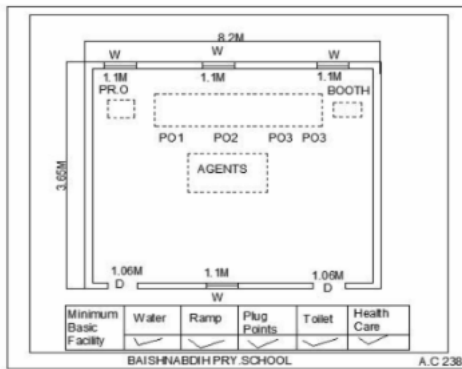

নির্বাচক নিবন্ধন আধিকারিকের স্বাক্ষর

Nazri Naksha

Google Map View

Polling Station Building Front View

Polling Station Front View

Cad View

Key MAP View

1 নাম : ঋতিক গোপ পিতার নাম: শিবপ্রসাদ গোপ বাড়ির নং : এন0070 বয়স : 24 লিঙ্গ : পুরুষ	XWK2251031 ফটো উপলব্ধ	2 নাম : রেনুকা গোপ স্বামীর নাম: বিশু গোপ বাড়ির নং : n0063 বয়স : 27 লিঙ্গ : মহিলা	XWK2185817 ফটো উপলব্ধ	3 নাম : হরি পদ গোপ পিতার নাম: রণজীত গোপ বাড়ির নং : n0069 বয়স : 25 লিঙ্গ : পুরুষ	XWK2161073 ফটো উপলব্ধ
4 নাম : অর্জুন গোপ পিতার নাম: জিতু গোপ বাড়ির নং : n0069 বয়স : 26 লিঙ্গ : মহিলা	XWK2213437 ফটো উপলব্ধ	5 নাম : বরনা গোপ স্বামীর নাম: জয় গোপ বাড়ির নং : নং068 বয়স : 26 লিঙ্গ : মহিলা	XWK2105393 ফটো উপলব্ধ	6 নাম : অষ্টমি গোপ স্বামীর নাম: জয়দেব গোপ বাড়ির নং : এন0079 বয়স : 22 লিঙ্গ : মহিলা	XWK2407336 ফটো উপলব্ধ
7 নাম : কুলাবতী গোপ স্বামীর নাম: রমানাথ গোপ বাড়ির নং : এন0065 বয়স : 25 লিঙ্গ : মহিলা	XWK2468841 ফটো উপলব্ধ	8 নাম : ছায়া গোপ স্বামীর নাম: শক্ত গোপ বাড়ির নং : n0068 বয়স : 26 লিঙ্গ : মহিলা	XWK2165686 ফটো উপলব্ধ	9 নাম : সুশান্ত রায় পিতার নাম: গোরচাঁদ রায় বাড়ির নং : n0129 বয়স : 31 লিঙ্গ : পুরুষ	XWK1621648 ফটো উপলব্ধ
10 নাম : মঙ্গল টুডু পিতার নাম: বৃধু টুডু বাড়ির নং : n0129 বয়স : 39 লিঙ্গ : পুরুষ	XWK1184845 ফটো উপলব্ধ	11 নাম : বাহাদুর মাঝি পিতার নাম: জীবন মাঝি বাড়ির নং : n0054 বয়স : 61 লিঙ্গ : পুরুষ	DLP2080380 ফটো উপলব্ধ	12 নাম : বড়মুন্সু মাঝি স্বামীর নাম: বাহাদুর মাঝি বাড়ির নং : n0054 বয়স : 58 লিঙ্গ : মহিলা	WB/34/235/336195 ফটো উপলব্ধ
13 নাম : রাকেশ টুডু মায়ের নাম: বড়মুন্সু টুডু বাড়ির নং : n0054 বয়স : 33 লিঙ্গ : পুরুষ	XWK1731124 ফটো উপলব্ধ	14 নাম : রাজেন্দ্রনাথ টুডু পিতার নাম: অনিল টুডু বাড়ির নং : n0054 বয়স : 29 লিঙ্গ : পুরুষ	XWK1731231 ফটো উপলব্ধ	15 নাম : ফুলমনি টুডু স্বামীর নাম: মঙ্গল টুডু বাড়ির নং : n0129 বয়স : 35 লিঙ্গ : মহিলা	XWK1894328 ফটো উপলব্ধ
16 নাম : মঞ্জুরি টুডু স্বামীর নাম: রাকেশ টুডু বাড়ির নং : n0133 বয়স : 26 লিঙ্গ : মহিলা	XWK1992155 ফটো উপলব্ধ	17 নাম : গুরুবারী টুডু স্বামীর নাম: রাজেন্দ্র নাথ টুডু বাড়ির নং : n0054 বয়স : 27 লিঙ্গ : মহিলা	XWK1894435 ফটো উপলব্ধ	18 নাম : মতিলাল টুডু পিতার নাম: অনিল টুডু বাড়ির নং : n0054 বয়স : 28 লিঙ্গ : পুরুষ	XWK1894443 ফটো উপলব্ধ
19 নাম : সুজাতা রায় স্বামীর নাম: সুশান্ত রায় বাড়ির নং : n0129 বয়স : 28 লিঙ্গ : মহিলা	XWK1803584 ফটো উপলব্ধ	20 নাম : অনিল টুডু পিতার নাম: ললিত মাঝি বাড়ির নং : n0054 বয়স : 66 লিঙ্গ : পুরুষ	XWK2419216 ফটো উপলব্ধ	21 নাম : ফুলমণি টুডু স্বামীর নাম: অনিল মাঝি বাড়ির নং : n0054 বয়স : 61 লিঙ্গ : মহিলা	XWK2419224 ফটো উপলব্ধ
22 নাম : উত্তরা দাস স্বামীর নাম: কৈলাস দাস বাড়ির নং : এন0007 বয়স : 24 লিঙ্গ : মহিলা	XWK2251023 ফটো উপলব্ধ	23 নাম : মদন দাস পিতার নাম: মহেন্দ্র দাস বাড়ির নং : n0034 বয়স : 64 লিঙ্গ : পুরুষ	XWK0989061 ফটো উপলব্ধ	24 নাম : ফুলচাঁদ দাস পিতার নাম: শ্রীবাস দাস বাড়ির নং : n0040 বয়স : 46 লিঙ্গ : পুরুষ	DLP2080299 ফটো উপলব্ধ
25 নাম : সঞ্জয় দাস পিতার নাম: সহদেব দাস বাড়ির নং : এন0037 বয়স : 23 লিঙ্গ : পুরুষ	XWK2273795 ফটো উপলব্ধ	26 নাম : মুক্তা দাস স্বামীর নাম: অনূপ কুমার দাস বাড়ির নং : এন0035 বয়স : 24 লিঙ্গ : মহিলা	XWK2274173 ফটো উপলব্ধ	27 নাম : হিমাংশু দাস পিতার নাম: আনন্দ মোহন দাস বাড়ির নং : এন0039 বয়স : 23 লিঙ্গ : পুরুষ	XWK2272771 ফটো উপলব্ধ
28 নাম : মৃত্যুঞ্জয় দাস পিতার নাম: সহদেব দাস বাড়ির নং : এন0037 বয়স : 26 লিঙ্গ : পুরুষ	XWK2272870 ফটো উপলব্ধ	29 নাম : মমতা গোস্বামী স্বামীর নাম: মনোজ কুমার দাস বাড়ির নং : n0028 বয়স : 42 লিঙ্গ : মহিলা	DLP2080208 ফটো উপলব্ধ	30 নাম : যমুনা দাস স্বামীর নাম: প্রকাশ দাস বাড়ির নং : নং033 বয়স : 33 লিঙ্গ : মহিলা	XWK2056216 ফটো উপলব্ধ