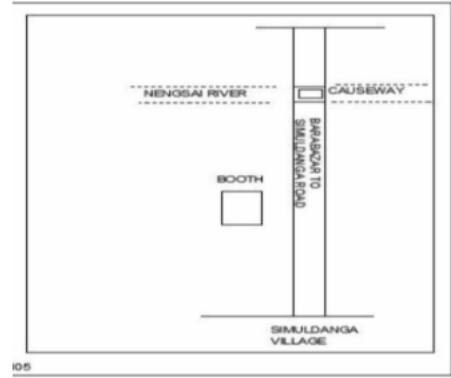

নির্বাচক নিবন্ধন আধিকারিকের স্বাক্ষর

Nazri Naksha

Google Map View

Polling Station Building Front View

Polling Station Front View

Cad View

Key MAP View

1 নাম : মোস্তাফা আনসারী পিতার নাম: সাহাবুদ্দিন আনসারী বাড়ির নং : n0015 বয়স : 29 লিঙ্গ : পুরুষ	XWK1803881 ফটো উপলব্ধ	2 নাম : শাহাবুদ্দিন আনশারী পিতার নাম: ইব্রাহিম আনশারী বাড়ির নং : n0015 বয়স : 66 লিঙ্গ : পুরুষ	WB/34/235/339568 ফটো উপলব্ধ	3 নাম : রাবিলা বিবি স্বামীর নাম: সাহাবুদ্দিন আনসারী বাড়ির নং : n0015 বয়স : 55 লিঙ্গ : মহিলা	XWK2136216 ফটো উপলব্ধ
4 নাম : সাত্তার আনসারি পিতার নাম: সাহাবুদ্দিন বাড়ির নং : পাততোরিয়া বয়স : 21 লিঙ্গ : পুরুষ	XWK2600732 ফটো উপলব্ধ	5 নাম : বাসুদেব কর্মকার পিতার নাম: অরুণ কর্মকার বাড়ির নং : n0019 বয়স : 26 লিঙ্গ : পুরুষ	XWK2219384 ফটো উপলব্ধ	6 নাম : পরিমল কর্মকার পিতার নাম: অক্ষয় কর্মকার বাড়ির নং : n0018 বয়স : 58 লিঙ্গ : পুরুষ	DLP2081602 ফটো উপলব্ধ
7 নাম : আরতী কর্মকার স্বামীর নাম: পরিমল কর্মকার বাড়ির নং : n0018 বয়স : 51 লিঙ্গ : মহিলা	WB/34/235/339430 ফটো উপলব্ধ	8 নাম : রুপচাঁদ কর্মকার পিতার নাম: পরিমল কর্মকার বাড়ির নং : n0018 বয়স : 31 লিঙ্গ : পুরুষ	XWK1499961 ফটো উপলব্ধ	9 নাম : রবনী কর্মকার স্বামীর নাম: অরুণ কর্মকার বাড়ির নং : n0019 বয়স : 54 লিঙ্গ : মহিলা	DLP1721117 ফটো উপলব্ধ
10 নাম : অরুণ কর্মকার পিতার নাম: নিবারন কর্মকার বাড়ির নং : n0019 বয়স : 58 লিঙ্গ : পুরুষ	DLP1721109 ফটো উপলব্ধ	11 নাম : জ্যোৎস্না কর্মকার স্বামীর নাম: বাসুদেব কর্মকার বাড়ির নং : 139 বয়স : 27 লিঙ্গ : মহিলা	XWK2594430 ফটো উপলব্ধ	12 নাম : দুর্গাপদ কর্মকার পিতার নাম: অরুণ কর্মকার বাড়ির নং : এস/ও অরুণ কর্মকার বয়স : 23 লিঙ্গ : পুরুষ	XWK2594414 ফটো উপলব্ধ
13 নাম : জবারানী কর্মকার পিতার নাম: স্বরূপ কর্মকার বাড়ির নং : n0018 বয়স : 29 লিঙ্গ : মহিলা	XWK1731447 ফটো উপলব্ধ	14 নাম : স্বরূপ কর্মকার পিতার নাম: পরিমল কর্মকার বাড়ির নং : n0018 বয়স : 29 লিঙ্গ : পুরুষ	XWK1731488 ফটো উপলব্ধ	15 নাম : মনিমালা কর্মকার স্বামীর নাম: রুপচাঁদ কর্মকার বাড়ির নং : n0018 বয়স : 34 লিঙ্গ : মহিলা	XWK1621887 ফটো উপলব্ধ
16 নাম : সুখদেব কর্মকার পিতার নাম: পরিমল কর্মকার বাড়ির নং : এস/ও পরিমল কর্মকার বয়স : 24 লিঙ্গ : পুরুষ	XWK2594406 ফটো উপলব্ধ	17 নাম : তারা গোপ স্বামীর নাম: কার্তিক গোপ বাড়ির নং : নং133 বয়স : 25 লিঙ্গ : মহিলা	XWK2104982 ফটো উপলব্ধ	18 নাম : তন্ময় জেঠী পিতার নাম: তুসার কান্তি জেঠী বাড়ির নং : নং107 বয়স : 26 লিঙ্গ : পুরুষ	XWK2056125 ফটো উপলব্ধ
19 নাম : ক্ষিতীশ জেঠী পিতার নাম: তনু জেঠী বাড়ির নং : নং015 বয়স : 25 লিঙ্গ : পুরুষ	XWK2043552 ফটো উপলব্ধ	20 নাম : তন্ময় জেঠী পিতার নাম: সৌরভ জেঠী বাড়ির নং : নং111 বয়স : 25 লিঙ্গ : পুরুষ	XWK2043636 ফটো উপলব্ধ	21 নাম : ঋত্বিক জেঠী পিতার নাম: সনৎ জেঠী বাড়ির নং : নং077 বয়স : 25 লিঙ্গ : পুরুষ	XWK2043651 ফটো উপলব্ধ
22 নাম : সোনালী জেঠী স্বামীর নাম: দীপেন জেঠী বাড়ির নং : এন0109 বয়স : 23 লিঙ্গ : মহিলা	XWK2373280 ফটো উপলব্ধ	23 নাম : সুদীপ কুমার জেঠী পিতার নাম: প্রশান্ত কুমার জেঠী বাড়ির নং : n0067 বয়স : 33 লিঙ্গ : পুরুষ	XWK1621879 ফটো উপলব্ধ	24 নাম : প্রশান্ত কুমার জেঠী পিতার নাম: সঞ্জীত কুমার জেঠী বাড়ির নং : n0067 বয়স : 61 লিঙ্গ : পুরুষ	XWK1394998 ফটো উপলব্ধ
25 নাম : সঙ্গীতা টুডু স্বামীর নাম: সন্দীপ টুডু বাড়ির নং : n0056 বয়স : 38 লিঙ্গ : মহিলা	DLP2225720 ফটো উপলব্ধ	26 নাম : সন্দীপ টুডু পিতার নাম: পরেশ টুডু বাড়ির নং : n0056 বয়স : 41 লিঙ্গ : পুরুষ	DLP2083087 ফটো উপলব্ধ	27 নাম : হাডিমনি টুডু স্বামীর নাম: পরেশ টুডু বাড়ির নং : n0056 বয়স : 55 লিঙ্গ : মহিলা	DLP1170083 ফটো উপলব্ধ
28 নাম : পরেশ টুডু পিতার নাম: সন্দীপ টুডু বাড়ির নং : n0056 বয়স : 61 লিঙ্গ : পুরুষ	DLP1170091 ফটো উপলব্ধ	29 নাম : জিহুড টুডু পিতার নাম: কানাই টুডু বাড়ির নং : n0048 বয়স : 41 লিঙ্গ : মহিলা	XWK1500115 ফটো উপলব্ধ	30 নাম : মুটুক টুডু পিতার নাম: অনিল টুডু বাড়ির নং : n0035 বয়স : 36 লিঙ্গ : পুরুষ	XWK0989194 ফটো উপলব্ধ