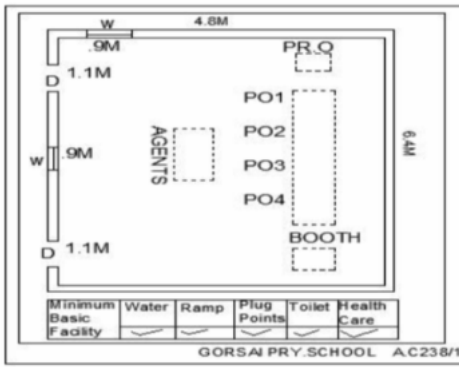

নির্বাচক নিবন্ধন আধিকারিকের স্বাক্ষর

Nazri Naksha

Google Map View

Polling Station Building Front View

Polling Station Front View

Cad View

Key MAP View

1 নাম : ইতু জেঠি দীগার স্বামীর নাম: সিদ্ধার্থ কুমার দিগার বাড়ির নং : n0135 বয়স : 34 লিঙ্গ : মহিলা	XWK1500313 ফটো উপলব্ধ	2 নাম : সুরুচী রাউত স্বামীর নাম: ভাগবত রাউত বাড়ির নং : n0025 বয়স : 57 লিঙ্গ : মহিলা	XWK1731751 ফটো উপলব্ধ	3 নাম : ছবি রাউত স্বামীর নাম: নিরদবরন রাউত বাড়ির নং : n0025 বয়স : 58 লিঙ্গ : মহিলা	XWK2335008 ফটো উপলব্ধ
4 নাম : সরন রাউৎ পিতার নাম: নিরদবরন রাউৎ বাড়ির নং : n0025 বয়স : 27 লিঙ্গ : পুরুষ	XWK1894765 ফটো উপলব্ধ	5 নাম : নব কিশোর রাউত পিতার নাম: ভাগবৎ রাউত বাড়ির নং : পাটতোরিয়া বয়স : 37 লিঙ্গ : পুরুষ	DLP2420883 ফটো উপলব্ধ	6 নাম : সুকুমার রাউৎ পিতার নাম: ভাগবৎ রাউৎ বাড়ির নং : n0025 বয়স : 29 লিঙ্গ : পুরুষ	XWK1804046 ফটো উপলব্ধ
7 নাম : মুনমুন রাউৎ স্বামীর নাম: নব কিশোর রাউত বাড়ির নং : n0025 বয়স : 28 লিঙ্গ : মহিলা	XWK1804111 ফটো উপলব্ধ	8 নাম : পার্বতী সন্দার স্বামীর নাম: মনোজ সন্দার বাড়ির নং : নং076 বয়স : 35 লিঙ্গ : মহিলা	XWK2056471 ফটো উপলব্ধ	9 নাম : শ্যামাপদ কর্মকার পিতার নাম: বিপিন চন্দ্র কর্মকার বাড়ির নং : এন0107 বয়স : 24 লিঙ্গ : পুরুষ	XWK2251676 ফটো উপলব্ধ
10 নাম : শম্ভু গোপ পিতার নাম: মেঘনাথ গোপ বাড়ির নং : এন0108 বয়স : 24 লিঙ্গ : পুরুষ	XWK2315034 ফটো উপলব্ধ	11 নাম : অলকা গোপ স্বামীর নাম: বিষ্ণু গোপ বাড়ির নং : এন0123 বয়স : 23 লিঙ্গ : মহিলা	XWK2272953 ফটো উপলব্ধ	12 নাম : কৃষ্ণ গোপ পিতার নাম: মেঘনাথ গোপ বাড়ির নং : এন0108 বয়স : 21 লিঙ্গ : পুরুষ	XWK2432102 ফটো উপলব্ধ
13 নাম : হাবু গোপ পিতার নাম: আদি গোপ বাড়ির নং : এন000 বয়স : 49 লিঙ্গ : পুরুষ	XWK2383073 ফটো উপলব্ধ	14 নাম : মামনি গোপ পিতার নাম: ইন্দ্র নারায়ণ গোপ বাড়ির নং : এন0123 বয়স : 29 লিঙ্গ : মহিলা	XWK2381986 ফটো উপলব্ধ	15 নাম : বিজলী গোপ স্বামীর নাম: সঞ্জয় গোপ বাড়ির নং : নং100 বয়স : 25 লিঙ্গ : মহিলা	XWK2039915 ফটো উপলব্ধ
16 নাম : রাধীকা গোপ পিতার নাম: ললিত গোপ বাড়ির নং : নং100 বয়স : 25 লিঙ্গ : মহিলা	XWK2039725 ফটো উপলব্ধ	17 নাম : রাজেন গোপ পিতার নাম: অম্বুজ গোপ বাড়ির নং : নং103 বয়স : 25 লিঙ্গ : পুরুষ	XWK2039782 ফটো উপলব্ধ	18 নাম : বিশখা গোপ পিতার নাম: অনিল গোপ বাড়ির নং : নং100 বয়স : 31 লিঙ্গ : মহিলা	XWK2039998 ফটো উপলব্ধ
19 নাম : নিতাই গোপ পিতার নাম: নকুল গোপ বাড়ির নং : এন0100 বয়স : 23 লিঙ্গ : পুরুষ	XWK2251619 ফটো উপলব্ধ	20 নাম : জ্যোত্স্না গোপ স্বামীর নাম: হাবু গোপ বাড়ির নং : এন0099 বয়স : 39 লিঙ্গ : মহিলা	XWK2366789 ফটো উপলব্ধ	21 নাম : প্রীতি গোপ স্বামীর নাম: জিতু গোপ বাড়ির নং : এন0000 বয়স : 28 লিঙ্গ : মহিলা	XWK2366656 ফটো উপলব্ধ
22 নাম : রানু জেঠী স্বামীর নাম: রাখহরি জেঠী বাড়ির নং : n0008 বয়স : 45 লিঙ্গ : মহিলা	DLP1721133 ফটো উপলব্ধ	23 নাম : পবন জেঠী পিতার নাম: মনোজ জেঠী বাড়ির নং : n0009 বয়স : 24 লিঙ্গ : পুরুষ	XWK2180354 ফটো উপলব্ধ	24 নাম : জয়ন্ত কুমার জেঠী পিতার নাম: সঞ্জয় কুমার জেঠী বাড়ির নং : n0031 বয়স : 52 লিঙ্গ : পুরুষ	XWK2218980 ফটো উপলব্ধ
25 নাম : সায়েন জেঠী পিতার নাম: সুশান্ত কুমার জেঠী বাড়ির নং : নং031 বয়স : 25 লিঙ্গ : পুরুষ	XWK2056547 ফটো উপলব্ধ	26 নাম : রেখা রাউত স্বামীর নাম: ভবতারণ রাউত বাড়ির নং : n0010 বয়স : 55 লিঙ্গ : মহিলা	DLP1260462 ফটো উপলব্ধ	27 নাম : অর্জিত রাউৎ পিতার নাম: ভবতারন রাউৎ বাড়ির নং : n0010 বয়স : 29 লিঙ্গ : পুরুষ	XWK1731678 ফটো উপলব্ধ
28 নাম : অরুণ জিঠী পিতার নাম: অরবিন্দ জিঠী বাড়ির নং : n0010 বয়স : 30 লিঙ্গ : পুরুষ	XWK1622315 ফটো উপলব্ধ	29 নাম : কবিতা জেঠী স্বামীর নাম: অরবিন্দ জেঠী বাড়ির নং : n0010 বয়স : 54 লিঙ্গ : মহিলা	WB/34/235/339692 ফটো উপলব্ধ	30 নাম : তনু জেঠী পিতার নাম: নিতাই জেঠী বাড়ির নং : n0092 বয়স : 48 লিঙ্গ : পুরুষ	DLP2081628 ফটো উপলব্ধ