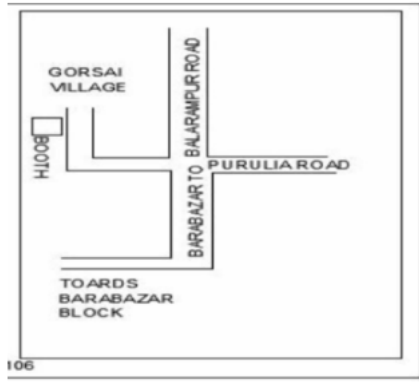

Key MAP View