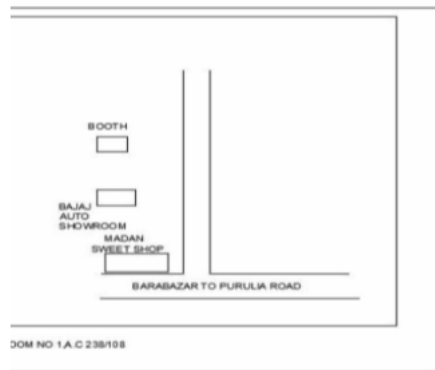

নির্বাচক নিবন্ধন আধিকারিকের স্বাক্ষর

Nazri Naksha

Google Map View

Polling Station Building Front View

Polling Station Front View

Cad View

Key MAP View

1 নাম : মথুর গোপ পিতার নাম: নিতাই গোপ বাড়ির নং : n0048 বয়স : 53 লিঙ্গ : পুরুষ	DLP2084762 ফটো উপলব্ধ	2 নাম : বেহলা গোপ স্বামীর নাম: যগেশ্বর গোপ বাড়ির নং : n0047 বয়স : 47 লিঙ্গ : মহিলা	XWK1623123 ফটো উপলব্ধ	3 নাম : নিমাই গোপ পিতার নাম: রবি গোপ বাড়ির নং : n0047 বয়স : 39 লিঙ্গ : পুরুষ	DLP2226751 ফটো উপলব্ধ
4 নাম : যোজেশ্বর গোপ পিতার নাম: রবি গোপ বাড়ির নং : n0047 বয়স : 47 লিঙ্গ : পুরুষ	XWK0412304 ফটো উপলব্ধ	5 নাম : সর্বেশ্বর গোপ পিতার নাম: রবি গোপ বাড়ির নং : n0047 বয়স : 56 লিঙ্গ : পুরুষ	DLP1256742 ফটো উপলব্ধ	6 নাম : রবনী গোপ স্বামীর নাম: রবি গোপ বাড়ির নং : n0047 বয়স : 61 লিঙ্গ : মহিলা	WB/34/235/342161 ফটো উপলব্ধ
7 নাম : কুনি গোপ স্বামীর নাম: রবি গোপ বাড়ির নং : n0047 বয়স : 67 লিঙ্গ : মহিলা	DLP2084721 ফটো উপলব্ধ	8 নাম : বাবলু নামাতা পিতার নাম: সতীশ নামাতা বাড়ির নং : n0046 বয়স : 31 লিঙ্গ : পুরুষ	XWK1501519 ফটো উপলব্ধ	9 নাম : লক্ষীকান্ত গোপ পিতার নাম: কৈলাশ গোপ বাড়ির নং : n0046 বয়স : 31 লিঙ্গ : পুরুষ	XWK1501790 ফটো উপলব্ধ
10 নাম : ঠাকুরমনি গোপ স্বামীর নাম: দেবেন গোপ বাড়ির নং : n0046 বয়স : 34 লিঙ্গ : মহিলা	XWK1501782 ফটো উপলব্ধ	11 নাম : দেবেন গোপ পিতার নাম: কৈলাশ গোপ বাড়ির নং : n0046 বয়স : 35 লিঙ্গ : পুরুষ	XWK1186279 ফটো উপলব্ধ	12 নাম : প্রমিলা গোপ স্বামীর নাম: কৈলাশ গোপ বাড়ির নং : n0046 বয়স : 55 লিঙ্গ : মহিলা	WB/34/235/342295 ফটো উপলব্ধ
13 নাম : কৈলাশ গোপ পিতার নাম: গৌড় গোপ বাড়ির নং : n0046 বয়স : 58 লিঙ্গ : পুরুষ	DLP2084713 ফটো উপলব্ধ	14 নাম : জয়া গোপ স্বামীর নাম: শৈল্য গোপ বাড়ির নং : n0046 বয়স : 54 লিঙ্গ : মহিলা	WB/34/235/342293 ফটো উপলব্ধ	15 নাম : শৈল্য গোপ পিতার নাম: গউর গোপ বাড়ির নং : n0046 বয়স : 57 লিঙ্গ : পুরুষ	DLP2084705 ফটো উপলব্ধ
16 নাম : গোয়ালিনি গোপ স্বামীর নাম: ভরত গোপ বাড়ির নং : n0046 বয়স : 56 লিঙ্গ : মহিলা	XWK2137453 ফটো উপলব্ধ	17 নাম : ভরত গোপ পিতার নাম: গউর গোপ বাড়ির নং : n0046 বয়স : 61 লিঙ্গ : পুরুষ	XWK2137446 ফটো উপলব্ধ	18 নাম : সন্তোষী গোপ স্বামীর নাম: তুলশী গোপ বাড়ির নং : n0045 বয়স : 37 লিঙ্গ : মহিলা	XWK0412205 ফটো উপলব্ধ
19 নাম : সুজাতা গোপ স্বামীর নাম: পরিক্ত গোপ বাড়ির নং : n0045 বয়স : 39 লিঙ্গ : মহিলা	XWK0412189 ফটো উপলব্ধ	20 নাম : শ্যামল গোপ পিতার নাম: গোবিন্দ গোপ বাড়ির নং : n0045 বয়স : 36 লিঙ্গ : পুরুষ	XWK0412155 ফটো উপলব্ধ	21 নাম : গোবিন্দ গোপ পিতার নাম: পশুরাম গোপ বাড়ির নং : n0045 বয়স : 71 লিঙ্গ : পুরুষ	WB/34/235/342265 ফটো উপলব্ধ
22 নাম : সূর্য গোপ পিতার নাম: বিশ্বনাথ গোপ বাড়ির নং : n0045 বয়স : 31 লিঙ্গ : পুরুষ	XWK1501501 ফটো উপলব্ধ	23 নাম : সুধেন গোপ পিতার নাম: বিশ্বনাথ গোপ বাড়ির নং : n0045 বয়স : 34 লিঙ্গ : পুরুষ	XWK1186287 ফটো উপলব্ধ	24 নাম : আশা গোপ স্বামীর নাম: লক্ষীপদ গোপ বাড়ির নং : n0045 বয়স : 36 লিঙ্গ : মহিলা	XWK0412130 ফটো উপলব্ধ
25 নাম : লক্ষীপদ গোপ পিতার নাম: বিশ্বনাথ গোপ বাড়ির নং : n0045 বয়স : 40 লিঙ্গ : পুরুষ	XWK0412122 ফটো উপলব্ধ	26 নাম : ফুটফুটি গোপ স্বামীর নাম: বিশ্বনাথ গোপ বাড়ির নং : n0045 বয়স : 66 লিঙ্গ : মহিলা	WB/34/235/342451 ফটো উপলব্ধ	27 নাম : রেশমী গোপ স্বামীর নাম: ভরত গোপ বাড়ির নং : n0044 বয়স : 63 লিঙ্গ : মহিলা	WB/34/235/342326 ফটো উপলব্ধ
28 নাম : ভরত গোপ পিতার নাম: বৈচাঁদ গোপ বাড়ির নং : n0044 বয়স : 66 লিঙ্গ : পুরুষ	WB/34/235/342285 ফটো উপলব্ধ	29 নাম : রহনী গোপ স্বামীর নাম: ভরত বাড়ির নং : এন0044 বয়স : 45 লিঙ্গ : মহিলা	XWK2599819 ফটো উপলব্ধ	30 নাম : শঙ্কর গোপ পিতার নাম: বংশী গোপ বাড়ির নং : n0035 বয়স : 36 লিঙ্গ : পুরুষ	XWK1309327 ফটো উপলব্ধ