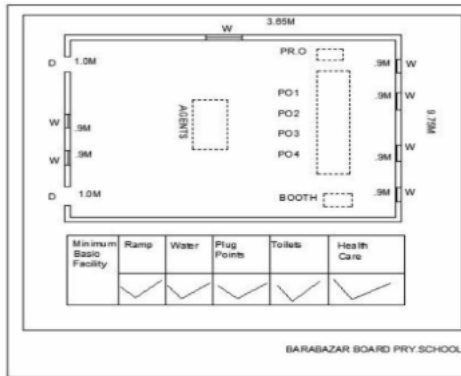

নির্বাচক নিবন্ধন আধিকারিকের স্বাক্ষর

Nazri Naksha

Google Map View

Polling Station Building Front View

Polling Station Front View

Cad View

Key MAP View

1 নাম : মথুর গোপ পিতার নাম: নিতাই গোপ বাড়ির নং : n0048 বয়স : 53 লিঙ্গ : পুরুষ	DLP2084762 ফটো উপলব্ধ	2 নাম : বেহলা গোপ স্বামীর নাম: যগেশ্বর গোপ বাড়ির নং : n0047 বয়স : 47 লিঙ্গ : মহিলা	XWK1623123 ফটো উপলব্ধ	3 নাম : নিমাই গোপ পিতার নাম: রবি গোপ বাড়ির নং : n0047 বয়স : 39 লিঙ্গ : পুরুষ	DLP2226751 ফটো উপলব্ধ
4 নাম : যোজেশ্বর গোপ পিতার নাম: রবি গোপ বাড়ির নং : n0047 বয়স : 47 লিঙ্গ : পুরুষ	XWK0412304 ফটো উপলব্ধ	5 নাম : সর্বেশ্বর গোপ পিতার নাম: রবি গোপ বাড়ির নং : n0047 বয়স : 56 লিঙ্গ : পুরুষ	DLP1256742 ফটো উপলব্ধ	6 নাম : রবনী গোপ স্বামীর নাম: রবি গোপ বাড়ির নং : n0047 বয়স : 61 লিঙ্গ : মহিলা	WB/34/235/342161 ফটো উপলব্ধ
7 নাম : কুনি গোপ স্বামীর নাম: রবি গোপ বাড়ির নং : n0047 বয়স : 67 লিঙ্গ : মহিলা	DLP2084721 ফটো উপলব্ধ	8 নাম : বাবলু নামাতা পিতার নাম: সতীশ নামাতা বাড়ির নং : n0046 বয়স : 31 লিঙ্গ : পুরুষ	XWK1501519 ফটো উপলব্ধ	9 নাম : লক্ষীকান্ত গোপ পিতার নাম: কৈলাশ গোপ বাড়ির নং : n0046 বয়স : 31 লিঙ্গ : পুরুষ	XWK1501790 ফটো উপলব্ধ
10 নাম : ঠাকুরমনি গোপ স্বামীর নাম: দেবেন গোপ বাড়ির নং : n0046 বয়স : 34 লিঙ্গ : মহিলা	XWK1501782 ফটো উপলব্ধ	11 নাম : দেবেন গোপ পিতার নাম: কৈলাশ গোপ বাড়ির নং : n0046 বয়স : 35 লিঙ্গ : পুরুষ	XWK1186279 ফটো উপলব্ধ	12 নাম : প্রমিলা গোপ স্বামীর নাম: কৈলাশ গোপ বাড়ির নং : n0046 বয়স : 55 লিঙ্গ : মহিলা	WB/34/235/342295 ফটো উপলব্ধ
13 নাম : কৈলাশ গোপ পিতার নাম: গৌড় গোপ বাড়ির নং : n0046 বয়স : 58 লিঙ্গ : পুরুষ	DLP2084713 ফটো উপলব্ধ	14 নাম : জয়া গোপ স্বামীর নাম: শৈল্য গোপ বাড়ির নং : n0046 বয়স : 54 লিঙ্গ : মহিলা	WB/34/235/342293 ফটো উপলব্ধ	15 নাম : শৈল্য গোপ পিতার নাম: গউর গোপ বাড়ির নং : n0046 বয়স : 57 লিঙ্গ : পুরুষ	DLP2084705 ফটো উপলব্ধ
16 নাম : গোয়ালিনি গোপ স্বামীর নাম: ভরত গোপ বাড়ির নং : n0046 বয়স : 56 লিঙ্গ : মহিলা	XWK2137453 ফটো উপলব্ধ	17 নাম : ভরত গোপ পিতার নাম: গউর গোপ বাড়ির নং : n0046 বয়স : 61 লিঙ্গ : পুরুষ	XWK2137446 ফটো উপলব্ধ	18 নাম : সন্তোষী গোপ স্বামীর নাম: তুলশী গোপ বাড়ির নং : n0045 বয়স : 37 লিঙ্গ : মহিলা	XWK0412205 ফটো উপলব্ধ
19 নাম : সুজাতা গোপ স্বামীর নাম: পরিক্ত গোপ বাড়ির নং : n0045 বয়স : 39 লিঙ্গ : মহিলা	XWK0412189 ফটো উপলব্ধ	20 নাম : শ্যামল গোপ পিতার নাম: গোবিন্দ গোপ বাড়ির নং : n0045 বয়স : 36 লিঙ্গ : পুরুষ	XWK0412155 ফটো উপলব্ধ	21 নাম : গোবিন্দ গোপ পিতার নাম: পশুরাম গোপ বাড়ির নং : n0045 বয়স : 71 লিঙ্গ : পুরুষ	WB/34/235/342265 ফটো উপলব্ধ
22 নাম : সূর্য গোপ পিতার নাম: বিশ্বনাথ গোপ বাড়ির নং : n0045 বয়স : 31 লিঙ্গ : পুরুষ	XWK1501501 ফটো উপলব্ধ	23 নাম : সুধেন গোপ পিতার নাম: বিশ্বনাথ গোপ বাড়ির নং : n0045 বয়স : 34 লিঙ্গ : পুরুষ	XWK1186287 ফটো উপলব্ধ	24 নাম : আশা গোপ স্বামীর নাম: লক্ষীপদ গোপ বাড়ির নং : n0045 বয়স : 36 লিঙ্গ : মহিলা	XWK0412130 ফটো উপলব্ধ
25 নাম : লক্ষীপদ গোপ পিতার নাম: বিশ্বনাথ গোপ বাড়ির নং : n0045 বয়স : 40 লিঙ্গ : পুরুষ	XWK0412122 ফটো উপলব্ধ	26 নাম : ফুটফুটি গোপ স্বামীর নাম: বিশ্বনাথ গোপ বাড়ির নং : n0045 বয়স : 66 লিঙ্গ : মহিলা	WB/34/235/342451 ফটো উপলব্ধ	27 নাম : রেশমী গোপ স্বামীর নাম: ভরত গোপ বাড়ির নং : n0044 বয়স : 63 লিঙ্গ : মহিলা	WB/34/235/342326 ফটো উপলব্ধ
28 নাম : ভরত গোপ পিতার নাম: বৈচাঁদ গোপ বাড়ির নং : n0044 বয়স : 66 লিঙ্গ : পুরুষ	WB/34/235/342285 ফটো উপলব্ধ	29 নাম : রহনী গোপ স্বামীর নাম: ভরত বাড়ির নং : এন0044 বয়স : 45 লিঙ্গ : মহিলা	XWK2599819 ফটো উপলব্ধ	30 নাম : শঙ্কর গোপ পিতার নাম: বংশী গোপ বাড়ির নং : n0035 বয়স : 36 লিঙ্গ : পুরুষ	XWK1309327 ফটো উপলব্ধ