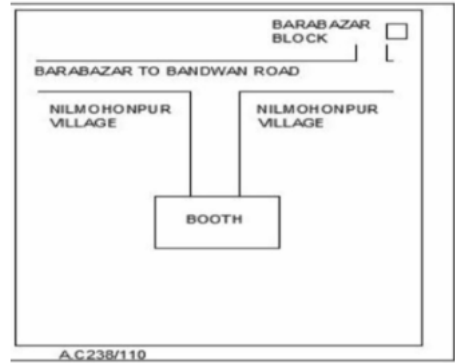

নির্বাচক নিবন্ধন আধিকারিকের স্বাক্ষর

Nazri Naksha

Google Map View

Polling Station Building Front View

Polling Station Front View

Cad View

Key MAP View

বিধানসভা নির্বাচনকেন্দ্রের নং, নাম : 238-বান্দোয়ান
ভাগ নং, নাম : 1-শিমুলডাঙ্গা ও টোলা উপরসাইড়া