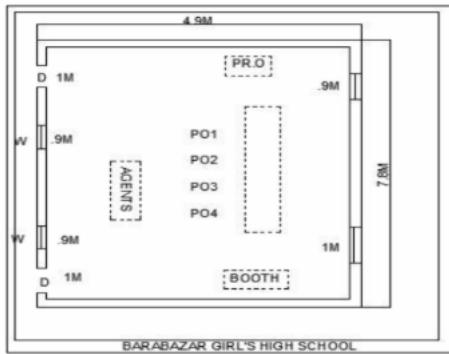

নির্বাচক নিবন্ধন আধিকারিকের স্বাক্ষর

Nazri Naksha

Google Map View

Polling Station Building Front View

Polling Station Front View

Cad View

Key MAP View

বিধানসভা নির্বাচনকেন্দ্রের নং, নাম : 238-বান্দোয়ান
ভাগ নং, নাম : 1-শিমুলডাঙ্গা ও টোলা উপরসাইড়া