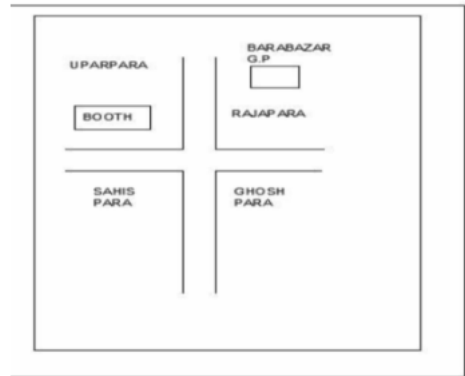

নির্বাচক নিবন্ধন আধিকারিকের স্বাক্ষর

Nazri Naksha

Google Map View

Polling Station Building Front View

Polling Station Front View

Cad View

Key MAP View

বিধানসভা নির্বাচনক্ষেত্রের নং, নাম : 238-বান্দোয়ান
ভাগ নং, নাম : 1-রাজা পাড়া, দেওঘরিয়া পাড়া, নামাতা পাড়া ও কামার পাড়া