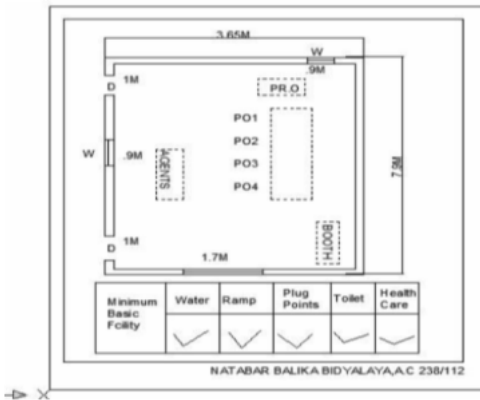

নির্বাচক নিবন্ধন আধিকারিকের স্বাক্ষর

Nazri Naksha

Google Map View

Polling Station Building Front View

Polling Station Front View

Cad View

Key MAP View

বিধানসভা নির্বাচনক্ষেত্রের নং, নাম : 238-বান্দোয়ান
ভাগ নং, নাম : 1-রাজা পাড়া, দেওঘরিয়া পাড়া, নামাতা পাড়া ও কামার পাড়া