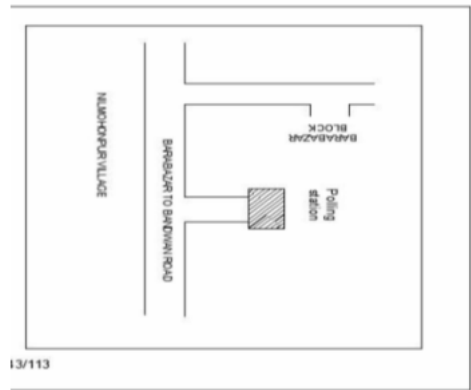

Key MAP View