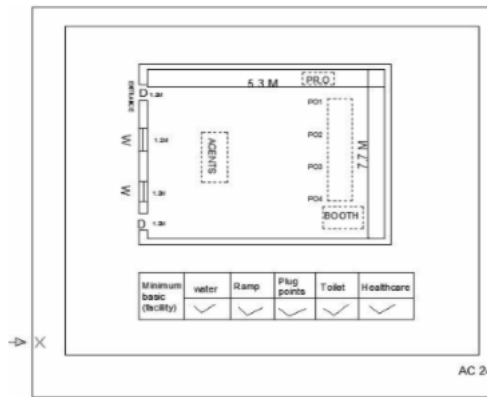

নির্বাচক নিবন্ধন আধিকারিকের স্বাক্ষর

Nazri Naksha

Google Map View

Polling Station Building Front View

Polling Station Front View

Cad View

Key MAP View

1 নাম : অসিত কুমার কুন্ডু পিতার নাম: রাজেন্দ্র কুন্ডু বাড়ির নং : n000 বয়স : 67 লিঙ্গ : পুরুষ	FYD1289644 ফটো উপলব্ধ	2 নাম : বিবেকানন্দ কুন্ডু পিতার নাম: অসিত কুমার কুন্ডু বাড়ির নং : n000 বয়স : 31 লিঙ্গ : পুরুষ	XWI1484823 ফটো উপলব্ধ	3 নাম : মাধুরী কুন্ডু স্বামীর নাম: অসিত কুমার কুন্ডু বাড়ির নং : n000 বয়স : 59 লিঙ্গ : মহিলা	FYD1289669 ফটো উপলব্ধ
4 নাম : মাহাবীর কুন্ডু মোদক পিতার নাম: শ্রীনিবাস কুন্ডু মোদক বাড়ির নং : n0017 বয়স : 28 লিঙ্গ : পুরুষ	XWK1896299 ফটো উপলব্ধ	5 নাম : ছবি কুন্ডু মোদক স্বামীর নাম: বুদ্ধেশ্বর কুন্ডু মোদক বাড়ির নং : n0017 বয়স : 37 লিঙ্গ : মহিলা	XWK1502756 ফটো উপলব্ধ	6 নাম : বুদ্ধেশ্বর কুন্ডু মোদক পিতার নাম: সুরেন্দ্র কুন্ডু মোদক বাড়ির নং : n0017 বয়স : 49 লিঙ্গ : পুরুষ	WB/34/235/348264 ফটো উপলব্ধ
7 নাম : মঞ্জুরানী কুন্ডু মোদক স্বামীর নাম: সুরেন্দ্র কুন্ডু মোদক বাড়ির নং : n0017 বয়স : 66 লিঙ্গ : মহিলা	XWK2678241 ফটো উপলব্ধ	8 নাম : শ্রীনিবাস কুন্ডু মোদক পিতার নাম: সুরেন্দ্র কুন্ডু মোদক বাড়ির নং : n0017 বয়স : 56 লিঙ্গ : পুরুষ	XWK2206001 ফটো উপলব্ধ	9 নাম : শিল্পা কুন্ডু মোদক স্বামীর নাম: মাহাবীর কুন্ডু মোদক বাড়ির নং : নামোপাড়া বয়স : 20 লিঙ্গ : মহিলা	XWK2609006 ফটো উপলব্ধ
10 নাম : বন্দনা কুন্ডুমোদক স্বামীর নাম: শ্রীনিবাস কুন্ডুমোদক বাড়ির নং : n0017 বয়স : 49 লিঙ্গ : মহিলা	XWK2074599 ফটো উপলব্ধ	11 নাম : জ্যোতি কটাকুকা (ধীবর) স্বামীর নাম: সঞ্জয় ধীবর বাড়ির নং : n0138 বয়স : 39 লিঙ্গ : মহিলা	DLP2228633 ফটো উপলব্ধ	12 নাম : সঞ্জয় গরাঁই পিতার নাম: ফেলু গরাঁই বাড়ির নং : n0079 বয়স : 31 লিঙ্গ : পুরুষ	XWK1503028 ফটো উপলব্ধ
13 নাম : সোমা গরাঁই পিতার নাম: আদিত্য গরাঁই বাড়ির নং : n0053 বয়স : 27 লিঙ্গ : মহিলা	XWK1896133 ফটো উপলব্ধ	14 নাম : খাঁদু গরাঁই পিতার নাম: হরি গরাঁই বাড়ির নং : n0093 বয়স : 76 লিঙ্গ : পুরুষ	XWK0421867 ফটো উপলব্ধ	15 নাম : মাধুরী গরাঁই স্বামীর নাম: ঘাসিরাম গরাঁই বাড়ির নং : n0079 বয়স : 48 লিঙ্গ : মহিলা	DLP2086635 ফটো উপলব্ধ
16 নাম : পুষ্প গরাঁই স্বামীর নাম: ফেলারাম গরাঁই বাড়ির নং : n0079 বয়স : 51 লিঙ্গ : মহিলা	DLP2086627 ফটো উপলব্ধ	17 নাম : কল্যাণী গরাঁই পিতার নাম: চাকরি গরাঁই বাড়ির নং : n0079 বয়স : 53 লিঙ্গ : মহিলা	XWK2142875 ফটো উপলব্ধ	18 নাম : ফেলু গরাঁই পিতার নাম: চাকরি গরাঁই বাড়ির নং : n0079 বয়স : 57 লিঙ্গ : পুরুষ	WB/34/235/348206 ফটো উপলব্ধ
19 নাম : ঘাসিরাম গরাঁই পিতার নাম: চাকরি গরাঁই বাড়ির নং : n0079 বয়স : 66 লিঙ্গ : পুরুষ	WB/34/235/348321 ফটো উপলব্ধ	20 নাম : বরুণ গরাঁই পিতার নাম: দেবু গরাঁই বাড়ির নং : n0078 বয়স : 30 লিঙ্গ : পুরুষ	XWK1624428 ফটো উপলব্ধ	21 নাম : তরুণ গরাঁই পিতার নাম: দেবু গরাঁই বাড়ির নং : n0078 বয়স : 34 লিঙ্গ : পুরুষ	XWK1187467 ফটো উপলব্ধ
22 নাম : লাল্টু গরাঁই পিতার নাম: ষষ্ঠী গরাঁই বাড়ির নং : n0078 বয়স : 34 লিঙ্গ : পুরুষ	XWK1396555 ফটো উপলব্ধ	23 নাম : কবিতা গরাঁই পিতার নাম: ষষ্ঠী গরাঁই বাড়ির নং : n0078 বয়স : 35 লিঙ্গ : মহিলা	XWK1396563 ফটো উপলব্ধ	24 নাম : স্বপন গরাঁই পিতার নাম: দেবু গরাঁই বাড়ির নং : n0078 বয়স : 40 লিঙ্গ : পুরুষ	DLP2463511 ফটো উপলব্ধ
25 নাম : সুমিত্রা গরাঁই স্বামীর নাম: ষষ্ঠী গরাঁই বাড়ির নং : n0078 বয়স : 61 লিঙ্গ : মহিলা	WB/34/235/348317 ফটো উপলব্ধ	26 নাম : সাধনা গরাঁই স্বামীর নাম: দেবু গরাঁই বাড়ির নং : n0078 বয়স : 56 লিঙ্গ : মহিলা	XWK2142941 ফটো উপলব্ধ	27 নাম : দেবু গরাঁই পিতার নাম: কিরীটী গরাঁই বাড়ির নং : n0053 বয়স : 65 লিঙ্গ : পুরুষ	XWK2142883 ফটো উপলব্ধ
28 নাম : ষষ্ঠী চরন গরাঁই পিতার নাম: কিরীটী গরাঁই বাড়ির নং : n0078 বয়স : 71 লিঙ্গ : পুরুষ	WB/34/235/348320 ফটো উপলব্ধ	29 নাম : সরস্বতী গরাঁই স্বামীর নাম: সুমন গরাঁই বাড়ির নং : n0053 বয়স : 32 লিঙ্গ : মহিলা	XWK1502764 ফটো উপলব্ধ	30 নাম : সৌমেন গরাঁই পিতার নাম: রাধানাথ গরাঁই বাড়ির নং : n0053 বয়স : 33 লিঙ্গ : পুরুষ	XWK1396548 ফটো উপলব্ধ