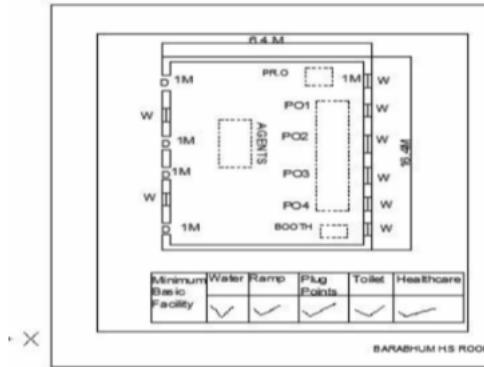

নির্বাচক নিবন্ধন আধিকারিকের স্বাক্ষর

Nazri Naksha

Google Map View

Polling Station Building Front View

Polling Station Front View

Cad View

Key MAP View

বিধানসভা নির্বাচনক্ষেত্রের নং, নাম : 238-বাদ্দোয়ান
ভাগ নং, নাম : 1-বরাবাজার নামোপাড়া,মুসলমানপাড়া আংশিক