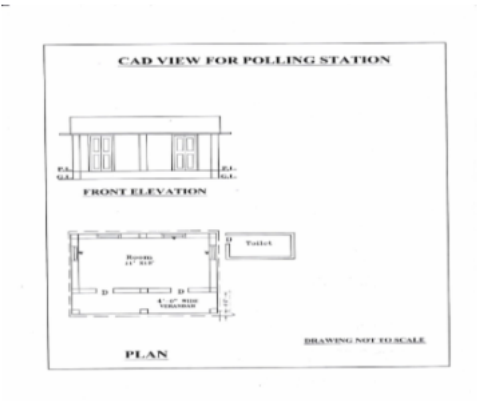

নির্বাচক নিবন্ধন আধিকারিকের স্বাক্ষর

Nazri Naksha

Google Map View

Polling Station Building Front View

Polling Station Front View

Cad View

Key MAP View

বিধানসভা নির্বাচনক্ষেত্রের নং, নাম : 238-বাদ্দোয়ান