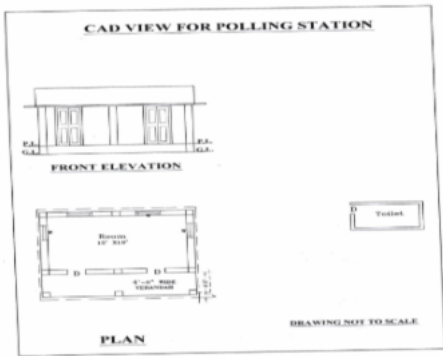

নির্বাচক নিবন্ধন আধিকারিকের স্বাক্ষর

Nazri Naksha

Google Map View

Notional Map of Polling Station No.- m2380012

Polling Station Building Front View

Polling Station Front View

Cad View

Key MAP View