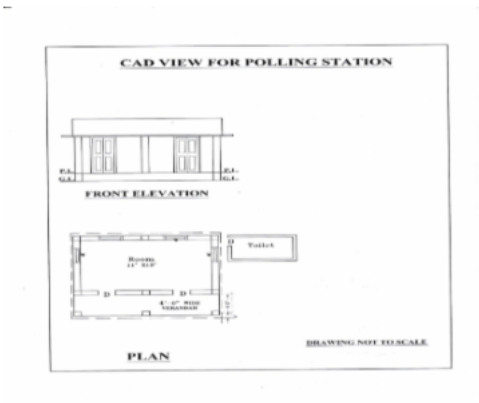

নির্বাচক নিবন্ধন আধিকারিকের স্বাক্ষর

Nazri Naksha

Google Map View

Polling Station Building Front View

Polling Station Front View

Cad View

Key MAP View

1 নাম : শান্তিরাম হাঁসদা পিতার নাম: গাজেল হাঁসদা বাড়ির নং : n0056 বয়স : 35 লিঙ্গ : পুরুষ	XWK1190214 ফটো উপলব্ধ	2 নাম : কান্দারা টুডু পিতার নাম: রবি টুডু বাড়ির নং : n0060 বয়স : 53 লিঙ্গ : পুরুষ	DLP2134518 ফটো উপলব্ধ	3 নাম : গৌরী টুডু স্বামীর নাম: কান্দারা টুডু বাড়ির নং : n0060 বয়স : 50 লিঙ্গ : মহিলা	DLP2134526 ফটো উপলব্ধ
4 নাম : বুদ্ধেশ্বর টুডু পিতার নাম: চাদ টুডু বাড়ির নং : n0087 বয়স : 69 লিঙ্গ : পুরুষ	WB/34/235/426726 ফটো উপলব্ধ	5 নাম : অলগী টুডু স্বামীর নাম: বুদ্ধেশ্বর টুডু বাড়ির নং : n0087 বয়স : 66 লিঙ্গ : মহিলা	WB/34/235/426258 ফটো উপলব্ধ	6 নাম : শিব টুডু পিতার নাম: বুদ্ধেশ্বর টুডু বাড়ির নং : n0087 বয়স : 43 লিঙ্গ : পুরুষ	DLP2237337 ফটো উপলব্ধ
7 নাম : কমল টুডু পিতার নাম: কালীরাম টুডু বাড়ির নং : n0088 বয়স : 32 লিঙ্গ : পুরুষ	XWK1506526 ফটো উপলব্ধ	8 নাম : বৃধনী টুডু স্বামীর নাম: কালীরাম টুডু বাড়ির নং : n0088 বয়স : 63 লিঙ্গ : মহিলা	WB/34/235/426223 ফটো উপলব্ধ	9 নাম : কৃষ্ণ মাহাত পিতার নাম: রবি মাহাত বাড়ির নং : 00 বয়স : 21 লিঙ্গ : পুরুষ	XWK2524551 ফটো উপলব্ধ
10 নাম : পানকী টুডু স্বামীর নাম: সনাতন টুডু বাড়ির নং : n0089 বয়স : 58 লিঙ্গ : মহিলা	DLP1276260 ফটো উপলব্ধ	11 নাম : সমাচার টুডু পিতার নাম: বাণেশ্বর টুডু বাড়ির নং : n0108 বয়স : 53 লিঙ্গ : পুরুষ	WB/34/235/426267 ফটো উপলব্ধ	12 নাম : কাজলী টুডু স্বামীর নাম: সমাচার টুডু বাড়ির নং : n0108 বয়স : 40 লিঙ্গ : মহিলা	DLP2237345 ফটো উপলব্ধ
13 নাম : গুরুচরন টুডু পিতার নাম: কান্দার টুডু বাড়ির নং : n0108 বয়স : 44 লিঙ্গ : পুরুষ	DLP1234814 ফটো উপলব্ধ	14 নাম : রমনী টুডু স্বামীর নাম: গুরুচরন টুডু বাড়ির নং : n0108 বয়স : 36 লিঙ্গ : মহিলা	XWK0449686 ফটো উপলব্ধ	15 নাম : সবুজ টুডু স্বামীর নাম: পবন টুডু বাড়ির নং : n0110 বয়স : 59 লিঙ্গ : মহিলা	WB/34/235/426512 ফটো উপলব্ধ
16 নাম : মনহর টুডু পিতার নাম: পবন টুডু বাড়ির নং : n0110 বয়স : 37 লিঙ্গ : পুরুষ	DLP2430361 ফটো উপলব্ধ	17 নাম : সাগুন টুডু পিতার নাম: পবন টুডু বাড়ির নং : n0110 বয়স : 33 লিঙ্গ : পুরুষ	XWK1627694 ফটো উপলব্ধ	18 নাম : সাবন মাঝি পিতার নাম: লক্ষ্মণ মাঝি বাড়ির নং : n0110 বয়স : 58 লিঙ্গ : পুরুষ	DLP0668996 ফটো উপলব্ধ
19 নাম : কাল টুডু স্বামীর নাম: শ্রাবন টুডু বাড়ির নং : n0110 বয়স : 56 লিঙ্গ : মহিলা	WB/34/235/426513 ফটো উপলব্ধ	20 নাম : কৈলাশপতি টুডু পিতার নাম: শ্রাবন টুডু বাড়ির নং : n0110 বয়স : 41 লিঙ্গ : পুরুষ	DLP2473775 ফটো উপলব্ধ	21 নাম : সুকুমার টুডু পিতার নাম: ফলারী টুডু বাড়ির নং : n0113 বয়স : 73 লিঙ্গ : পুরুষ	WB/34/235/426424 ফটো উপলব্ধ
22 নাম : মোহিনী টুডু স্বামীর নাম: সুকুমার টুডু বাড়ির নং : n0113 বয়স : 69 লিঙ্গ : মহিলা	DLP1235340 ফটো উপলব্ধ	23 নাম : তনুশ্রী টুডু পিতার নাম: সুকুমার টুডু বাড়ির নং : n0113 বয়স : 42 লিঙ্গ : মহিলা	XWK1506393 ফটো উপলব্ধ	24 নাম : মঙ্গলী টুডু স্বামীর নাম: সোমনাথ টুডু বাড়ির নং : n0113 বয়স : 67 লিঙ্গ : মহিলা	WB/34/235/426081 ফটো উপলব্ধ
25 নাম : অমল টুডু পিতার নাম: সোমনাথ টুডু বাড়ির নং : n0113 বয়স : 38 লিঙ্গ : পুরুষ	DLP2473767 ফটো উপলব্ধ	26 নাম : টিকারাম টুডু পিতার নাম: ফলারী টুডু বাড়ির নং : n0113 বয়স : 63 লিঙ্গ : পুরুষ	WB/34/235/426074 ফটো উপলব্ধ	27 নাম : হেমসরী টুডু স্বামীর নাম: টিকারাম টুডু বাড়ির নং : n0113 বয়স : 56 লিঙ্গ : মহিলা	WB/34/235/426080 ফটো উপলব্ধ
28 নাম : পরিমল টুডু পিতার নাম: টিকারাম টুডু বাড়ির নং : n0113 বয়স : 33 লিঙ্গ : পুরুষ	XWK1506583 ফটো উপলব্ধ	29 নাম : কম্পনা টুডু স্বামীর নাম: সদানন্দ টুডু বাড়ির নং : n0138 বয়স : 47 লিঙ্গ : মহিলা	DLP2133965 ফটো উপলব্ধ	30 নাম : সদানন্দ টুডু পিতার নাম: বিজয় টুডু বাড়ির নং : n0139 বয়স : 66 লিঙ্গ : পুরুষ	WB/34/235/426399 ফটো উপলব্ধ