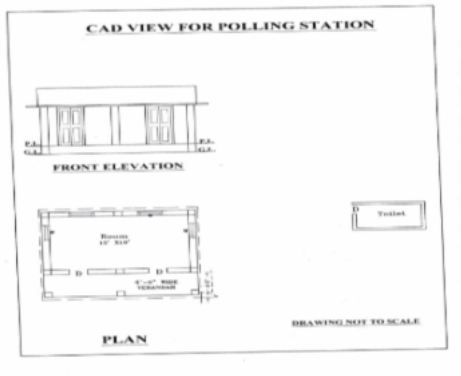

নির্বাচক নিবন্ধন আধিকারিকের স্বাক্ষর

Nazri Naksha

Google Map View

Polling Station Building Front View

Polling Station Front View

Cad View

Key MAP View

1	XWK2402121	নাম : নন্দিতা কুনগর মাহাত্তী স্বামীর নাম : তারকনাথ মাহাত্তী বাড়ির নং : এন00617 বয়স : 44 লিঙ্গ : মহিলা	ফটো উপলব্ধ	2	XWK2245165	নাম : বিপুল কর্মকার স্বামীর নাম : দুর্শাসন কর্মকার বাড়ির নং : এন0031 বয়স : 25 লিঙ্গ : মহিলা	ফটো উপলব্ধ	3	DLP2154276	নাম : বৃধন কর্মকার স্বামীর নাম : লাল্টু কর্মকার বাড়ির নং : n0078 বয়স : 41 লিঙ্গ : মহিলা	ফটো উপলব্ধ
4	WB/34/235/456377	নাম : লাল্টু কর্মকার পিতার নাম : ক্ষীরোদ কর্মকার বাড়ির নং : n0041 বয়স : 58 লিঙ্গ : পুরুষ	ফটো উপলব্ধ	5	DLP1792415	নাম : সমতা কর্মকার স্বামীর নাম : পল্টু কর্মকার বাড়ির নং : n0041 বয়স : 59 লিঙ্গ : মহিলা	ফটো উপলব্ধ	6	DLP1792407	নাম : পল্টু কর্মকার পিতার নাম : ক্ষীরোদ কর্মকার বাড়ির নং : n0041 বয়স : 64 লিঙ্গ : পুরুষ	ফটো উপলব্ধ
7	XWK1509660	নাম : অরুণ কর্মকার পিতার নাম : ঘল্টু কর্মকার বাড়ির নং : n0041 বয়স : 32 লিঙ্গ : পুরুষ	ফটো উপলব্ধ	8	XWK1315589	নাম : বাসন্তী কর্মকার স্বামীর নাম : স্বরূপ কর্মকার বাড়ির নং : n0041 বয়স : 36 লিঙ্গ : মহিলা	ফটো উপলব্ধ	9	XWK1315571	নাম : স্বরূপ কর্মকার পিতার নাম : ঘল্টু কর্মকার বাড়ির নং : n0041 বয়স : 38 লিঙ্গ : পুরুষ	ফটো উপলব্ধ
10	WB/34/235/456236	নাম : বিনু কর্মকার স্বামীর নাম : ঘল্টু কর্মকার বাড়ির নং : n0041 বয়স : 64 লিঙ্গ : মহিলা	ফটো উপলব্ধ	11	XWK0476838	নাম : রাধিকা কর্মকার স্বামীর নাম : রিদু কর্মকার বাড়ির নং : n0032 বয়স : 41 লিঙ্গ : মহিলা	ফটো উপলব্ধ	12	XWK0476820	নাম : রিদু কর্মকার পিতার নাম : ফকির কর্মকার বাড়ির নং : n0032 বয়স : 43 লিঙ্গ : পুরুষ	ফটো উপলব্ধ
13	WB/34/235/456244	নাম : রুপা কর্মকার স্বামীর নাম : বিদ্যাধর কর্মকার বাড়ির নং : n0032 বয়স : 52 লিঙ্গ : মহিলা	ফটো উপলব্ধ	14	WB/34/235/456230	নাম : বিদ্যাধর কর্মকার পিতার নাম : ফকির কর্মকার বাড়ির নং : n0032 বয়স : 56 লিঙ্গ : পুরুষ	ফটো উপলব্ধ	15	WB/34/235/456274	নাম : ফকির কর্মকার পিতার নাম : কুঞ্জু কর্মকার বাড়ির নং : n0032 বয়স : 81 লিঙ্গ : পুরুষ	ফটো উপলব্ধ
16	XWK1509652	নাম : কল্যাণী কর্মকার স্বামীর নাম : দুর্ঘোধন কর্মকার বাড়ির নং : n0031 বয়স : 34 লিঙ্গ : মহিলা	ফটো উপলব্ধ	17	XWK1509645	নাম : দুর্ঘোধন কর্মকার পিতার নাম : নিরঞ্জন কর্মকার বাড়ির নং : n0031 বয়স : 39 লিঙ্গ : পুরুষ	ফটো উপলব্ধ	18	DLP0725549	নাম : কিরন কর্মকার স্বামীর নাম : নিরঞ্জন কর্মকার বাড়ির নং : n0031 বয়স : 59 লিঙ্গ : মহিলা	ফটো উপলব্ধ
19	DLP1792381	নাম : স্নেহলতা কর্মকার স্বামীর নাম : মলিন কর্মকার বাড়ির নং : n0031 বয়স : 55 লিঙ্গ : মহিলা	ফটো উপলব্ধ	20	XWK2688174	নাম : মলিন কর্মকার পিতার নাম : কুঞ্জু কর্মকার বাড়ির নং : n0031 বয়স : 63 লিঙ্গ : পুরুষ	ফটো উপলব্ধ	21	WB/34/235/456246	নাম : বিলাসী কর্মকার স্বামীর নাম : বান্দু কর্মকার বাড়ির নং : n0031 বয়স : 66 লিঙ্গ : মহিলা	ফটো উপলব্ধ
22	WB/34/235/456201	নাম : বান্দু কর্মকার পিতার নাম : কুঞ্জু কর্মকার বাড়ির নং : n0031 বয়স : 71 লিঙ্গ : পুরুষ	ফটো উপলব্ধ	23	XWK1735562	নাম : দুঃ শাসন কর্মকার পিতার নাম : চন্দ্রমোহন কর্মকার বাড়ির নং : n0031 বয়স : 29 লিঙ্গ : পুরুষ	ফটো উপলব্ধ	24	XWK1399450	নাম : জীতেন কর্মকার পিতার নাম : চন্দ্রমোহন কর্মকার বাড়ির নং : n0031 বয়স : 33 লিঙ্গ : পুরুষ	ফটো উপলব্ধ
25	XWK1809631	নাম : পুষ্প কর্মকার স্বামীর নাম : নীলকণ্ঠ কর্মকার বাড়ির নং : n0040 বয়স : 53 লিঙ্গ : মহিলা	ফটো উপলব্ধ	26	WB/34/235/456247	নাম : মুটুক কর্মকার স্বামীর নাম : চন্দ্রমোহন কর্মকার বাড়ির নং : n0031 বয়স : 75 লিঙ্গ : মহিলা	ফটো উপলব্ধ	27	WB/34/235/456276	নাম : কচু কর্মকার পিতার নাম : যোগেন্দ্র কর্মকার বাড়ির নং : n0039 বয়স : 51 লিঙ্গ : পুরুষ	ফটো উপলব্ধ
28	XWK1809607	নাম : সুভাষ কর্মকার পিতার নাম : কচু কর্মকার বাড়ির নং : n0039 বয়স : 29 লিঙ্গ : পুরুষ	ফটো উপলব্ধ	29	XWK1809615	নাম : ললিতা কর্মকার স্বামীর নাম : কচু কর্মকার বাড়ির নং : n0039 বয়স : 45 লিঙ্গ : মহিলা	ফটো উপলব্ধ	30	XWK2029874	নাম : সন্ধ্যা কর্মকার স্বামীর নাম : অরুণ কর্মকার বাড়ির নং : n বয়স : 28 লিঙ্গ : মহিলা	ফটো উপলব্ধ