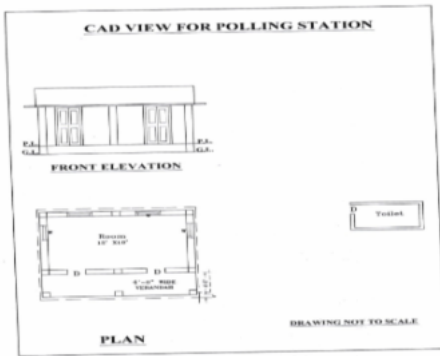

নির্বাচক নিবন্ধন আধিকারিকের স্বাক্ষর

Nazri Naksha

Google Map View

Notional Map of Polling Station No.- m2380013

Polling Station Building Front View

Polling Station Front View

Cad View

Key MAP View