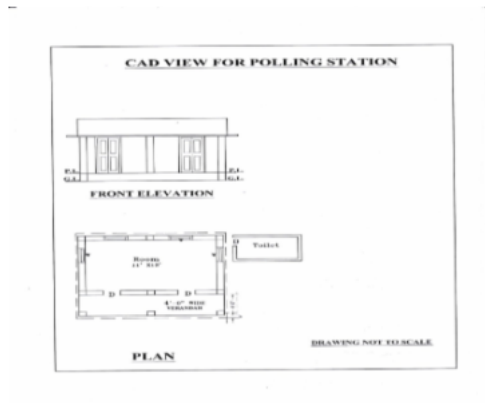

নির্বাচক নিবন্ধন আধিকারিকের স্বাক্ষর

Nazri Naksha

Google Map View

Polling Station Building Front View

Polling Station Front View

Cad View

Key MAP View

বিধানসভা নির্বাচনক্ষেত্রের নং, নাম : 238-বাদ্দোয়ান
ভাগ নং, নাম : 1-লটপদা আংশিক বস্তি ও টোলা-মুদিডি,শবরপাড়া(আংশিক)

1	WB/34/235/444840	ফটো উপলব্ধ	2	WB/34/235/444123	ফটো উপলব্ধ	3	DLP2147221	ফটো উপলব্ধ
4	WB/34/235/444910	ফটো উপলব্ধ	5	XWK1400860	ফটো উপলব্ধ	6	XWK0506246	ফটো উপলব্ধ
7	DLP2432037	ফটো উপলব্ধ	8	DLP1237031	ফটো উপলব্ধ	9	WB/34/235/444243	ফটো উপলব্ধ
10	WB/34/235/444121	ফটো উপলব্ধ	11	WB/34/235/444118	ফটো উপলব্ধ	12	DLP2147213	ফটো উপলব্ধ
13	WB/34/235/444031	ফটো উপলব্ধ	14	XWK1513134	ফটো উপলব্ধ	15	WB/34/235/444351	ফটো উপলব্ধ
16	XWK1737170	ফটো উপলব্ধ	17	XWK1513191	ফটো উপলব্ধ	18	WB/34/235/444224	ফটো উপলব্ধ
19	WB/34/235/444866	ফটো উপলব্ধ	20	DLP2239531	ফটো উপলব্ধ	21	DLP2239465	ফটো উপলব্ধ
22	WB/34/235/444865	ফটো উপলব্ধ	23	DLP1276039	ফটো উপলব্ধ	24	DLP1276021	ফটো উপলব্ধ
25	XWK1512789	ফটো উপলব্ধ	26	XWK1512979	ফটো উপলব্ধ	27	XWK1319672	ফটো উপলব্ধ
28	XWK1319664	ফটো উপলব্ধ	29	DLP1276971	ফটো উপলব্ধ	30	XWK2339844	ফটো উপলব্ধ