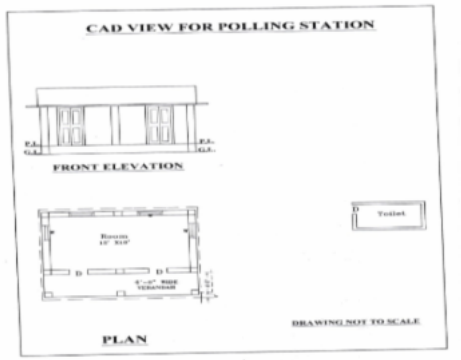

নির্বাচক নিবন্ধন আধিকারিকের স্বাক্ষর

Nazri Naksha

Google Map View

Polling Station Building Front View

Polling Station Front View

Cad View

Key MAP View

বিধানসভা নির্বাচনক্ষেত্রের নং, নাম : 238-বাদ্দোয়ান
ভাগ নং, নাম : 1-লটপদা আংশিক বস্তি ও টোলা-মুদিডি,শবরপাড়া(আংশিক)