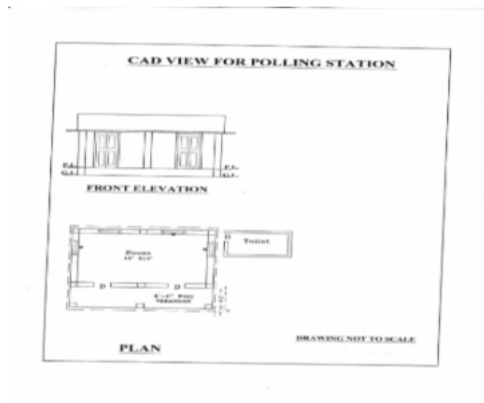

নির্বাচক নিবন্ধন আধিকারিকের স্বাক্ষর

Nazri Naksha

Google Map View

Polling Station Building Front View

Polling Station Front View

Cad View

Key MAP View

বিধানসভা নির্বাচনক্ষেত্রের নং, নাম : 238-বাদ্দোয়ান  
ভাগ নং, নাম : 1-বড়দহ,টোলা জাহানাবাইদ