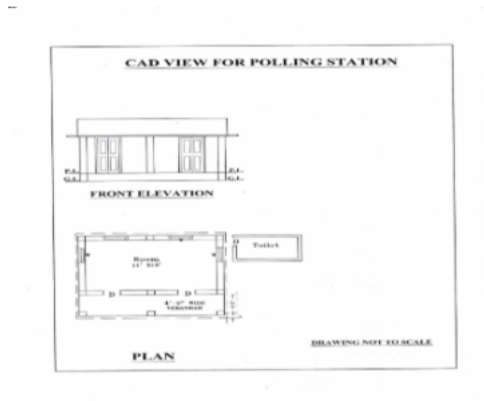

Cad View

Key MAP View